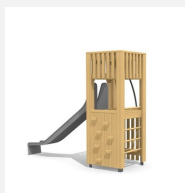

Maison de jeu grimpable et variée avec balançoire L'ORIGINAL. Tours simples avec différentes possibilités de grimpe et de jeu. En bois de douglas Suisse, non traité. Tous les jeux avec consoles en acier galvanisé. Toit en matière synthétique résistante aux intempéries couleur anthracite. Toboggan, barres de glisse et pièces d'assemblage en inox.

natur

lasur

Création HINNEN

Numéro de l'article BXS.060.1  
Nom de l'article bimbox tour à grimper 1 avec balançoire

Age de jeu 4+  
Hauteur de chute 150 cm  
Place nécessaire 900 x 625 cm  
Protection de chute selon la norme SN EN 1176  
Zone de protection de chute 45 m<sup>2</sup>  
Dimension de l'engin 485 x 380 x 300 cm  
Fondations 6 pce  
Total béton 0.74 m<sup>3</sup>  
Pièce la plus lourde 400 kg  
Nombre de monteurs 2  
Temps de montage 5 h complet  
Garantie pièces détachées A vie  
Spécial Protégé par le droit d'auteur sur le design No. 145547.

Autres produits de ce groupe

BXS.060  
bimbox tour à grimper 1

BXS.060.1.L  
bimbox tour à grimper 1 avec

BXS.060.2  
bimbox tour à grimper 1 avec balançoire à 2

BXS.060.2.L  
bimbox tour à grimper 1 avec 2 balançoires,