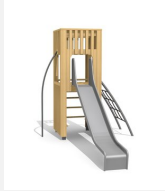

Maison de jeu grimpable et variée avec balançoire L'ORIGINAL. Tours simples avec différentes possibilités de grimpe et de jeu. En bois de douglas Suisse, non traité. Tous les jeux avec consoles en acier galvanisé. Toit en matière synthétique résistante aux intempéries couleur anthracite. Toboggan, barres de glisse et pièces d'assemblage en inox.

natur

lasur

Création HINNEN

Numéro de l'article BXS.060.1  
Nom de l'article bimbox tour à grimper 1 avec balançoire

Age de jeu 4+  
Hauteur de chute 150 cm  
Place nécessaire 900 x 625 cm  
Protection de chute selon la norme SN EN 1176  
Zone de protection de chute 45 m<sup>2</sup>  
Dimension de l'engin 485 x 380 x 300 cm  
Fondations 6 pce  
Total béton 0.74 m<sup>3</sup>  
Pièce la plus lourde 400 kg  
Nombre de monteurs 2  
Temps de montage 5 h complet  
Garantie pièces détachées A vie  
Spécial Protégé par le droit d'auteur sur le design No. 145547.

Autres produits de ce groupe

BXS.060  
bimbox tour à grimper 1

BXS.060.1.L  
bimbox tour à grimper 1 avec

BXS.060.2  
bimbox tour à grimper 1 avec balançoire à 2

BXS.060.2.L  
bimbox tour à grimper 1 avec 2 balançoires,

BXS.060.L  
bimbox tour à grimper 1 - lasuré

BXS.070  
bimbox tour à grimper 2

BXS.070.1  
bimbox tour à grimper 2 avec balançoire

BXS.070.1.L  
bimbox tour à grimper 2 avec balançoire - lasuré

BXS.070.2  
bimbox tour à grimper 2 avec balançoire à 2 places