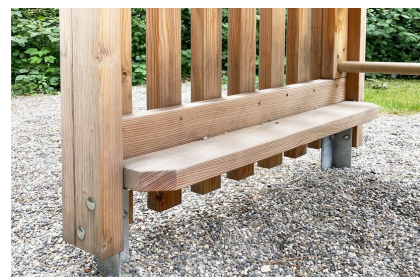

Maison de jeu grimpable et variée avec balançoire L'ORIGINAL. Tours simples avec différentes possibilités de grimpe et de jeu. En bois de douglas Suisse, non traité. Tous les jeux avec consoles en acier galvanisé. Toit en matière synthétique résistante aux intempéries couleur anthracite. Toboggan, barres de glisse et pièces d'assemblage en inox.

natur

lasur

Création HINNEN

Numéro de l'article BXS.060.1  
Nom de l'article bimbox tour à grimper 1 avec balançoire

Age de jeu 4+  
Hauteur de chute 150 cm  
Place nécessaire 900 x 625 cm  
Protection de chute selon la norme SN EN 1176  
Zone de protection de chute 45 m<sup>2</sup>  
Dimension de l'engin 485 x 380 x 300 cm  
Fondations 6 pce  
Total béton 0.74 m<sup>3</sup>  
Pièce la plus lourde 400 kg  
Nombre de monteurs 2  
Temps de montage 5 h complet  
Garantie pièces détachées A vie  
Spécial Protégé par le droit d'auteur sur le design No. 145547.