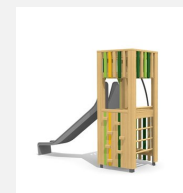

Maison de jeu grimpable et variée avec balançoire L'ORIGINAL. Tours simples avec différentes possibilités de grimpe et de jeu. En bois de douglas Suisse, non traité. Tous les jeux avec consoles en acier galvanisé. Toit en matière synthétique résistante aux intempéries couleur anthracite. Toboggan, barres de glisse et pièces d'assemblage en inox.

natur

lasur

Création HINNEN

Numéro de l'article BXS.060.1  
Nom de l'article bimbox tour à grimper 1 avec balançoire

Age de jeu 4+  
Hauteur de chute 150 cm  
Place nécessaire 900 x 625 cm  
Protection de chute selon la norme SN EN 1176  
Zone de protection de chute 45 m<sup>2</sup>  
Dimension de l'engin 485 x 380 x 300 cm  
Fondations 6 pce  
Total béton 0.74 m<sup>3</sup>  
Pièce la plus lourde 400 kg  
Nombre de monteurs 2  
Temps de montage 5 h complet  
Garantie pièces détachées A vie  
Spécial Protégé par le droit d'auteur sur le design No. 145547.

Autres produits de ce groupe

BXS.060  
bimbox tour à grimper 1

BXS.060.1.L  
bimbox tour à grimper 1 avec

BXS.060.2  
bimbox tour à grimper 1 avec balançoire à 2

BXS.060.2.L  
bimbox tour à grimper 1 avec 2 balançoires,

BXS.060.L  
bimbox tour à grimper 1 - lasuré

BXS.070  
bimbox tour à grimper 2

BXS.070.1  
bimbox tour à grimper 2 avec balançoire

BXS.070.1.L  
bimbox tour à grimper 2 avec balançoire - lasuré

BXS.070.2  
bimbox tour à grimper 2 avec balançoire à 2 places