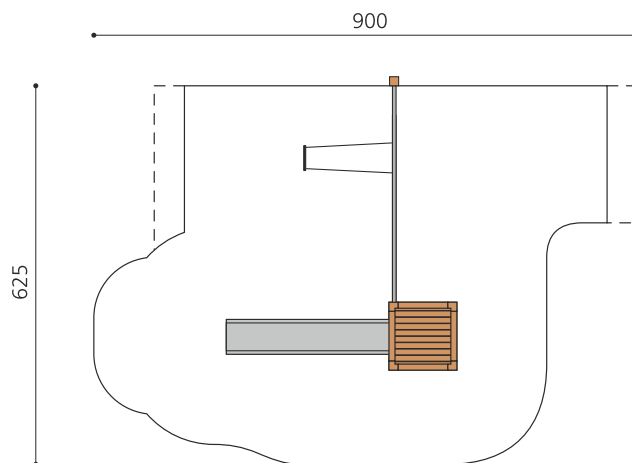

Maison de jeu grimpable et variée avec balançoire L'ORIGINAL. Tours simples avec différentes possibilités de grimpe et de jeu. En bois de douglas Suisse, non traité. Tous les jeux avec consoles en acier galvanisé. Toit en matière synthétique résistante aux intempéries couleur anthracite. Toboggan, barres de glisse et pièces d'assemblage en inox.

natur

lasur

Création HINNEN

Numéro de l'article BXS.060.1  
Nom de l'article bimbox tour à grimper 1 avec balançoire

Age de jeu 4+  
Hauteur de chute 150 cm  
Place nécessaire 900 x 625 cm  
Protection de chute selon la norme SN EN 1176  
Zone de protection de chute 45 m<sup>2</sup>  
Dimension de l'engin 485 x 380 x 300 cm  
Fondations 6 pce  
Total béton 0.74 m<sup>3</sup>  
Pièce la plus lourde 400 kg  
Nombre de monteurs 2  
Temps de montage 5 h complet  
Garantie pièces détachées A vie  
Spécial Protégé par le droit d'auteur sur le design No. 145547.

Autres produits de ce groupe

BXS.060  
bimbox tour à grimper 1

BXS.060.1.L  
bimbox tour à grimper 1 avec

BXS.060.2  
bimbox tour à grimper 1 avec balançoire à 2

BXS.060.2.L  
bimbox tour à grimper 1 avec 2 balançoires,