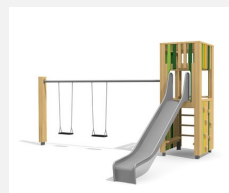

Maison de jeu grimpable et variée avec balançoire L'ORIGINAL. Tours simples avec différentes possibilités de grimpe et de jeu. En bois de douglas Suisse, non traité. Tous les jeux avec consoles en acier galvanisé. Toit en matière synthétique résistante aux intempéries couleur anthracite. Toboggan, barres de glisse et pièces d'assemblage en inox.

natur

lasur

Création HINNEN

Numéro de l'article BXS.060.1  
Nom de l'article bimbox tour à grimper 1 avec balançoire

Age de jeu 4+  
Hauteur de chute 150 cm  
Place nécessaire 900 x 625 cm  
Protection de chute selon la norme SN EN 1176  
Zone de protection de chute 45 m<sup>2</sup>  
Dimension de l'engin 485 x 380 x 300 cm  
Fondations 6 pce  
Total béton 0.74 m<sup>3</sup>  
Pièce la plus lourde 400 kg  
Nombre de monteurs 2  
Temps de montage 5 h complet  
Garantie pièces détachées A vie  
Spécial Protégé par le droit d'auteur sur le design No. 145547.

Autres produits de ce groupe

BXS.060  
bimbox tour à grimper 1

BXS.060.1.L  
bimbox tour à grimper 1 avec

BXS.060.2  
bimbox tour à grimper 1 avec balançoire à 2

BXS.060.2.L  
bimbox tour à grimper 1 avec 2 balançoires,

BXS.060.L  
bimbox tour à grimper 1 - lasuré

BXS.070  
bimbox tour à grimper 2

BXS.070.1  
bimbox tour à grimper 2 avec balançoire

BXS.070.1.L  
bimbox tour à grimper 2 avec balançoire - lasuré

BXS.070.2  
bimbox tour à grimper 2 avec balançoire à 2 places