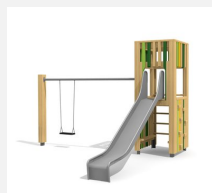

Maison de jeu grimpable et variée avec balançoire L'ORIGINAL. Tours simples avec différentes possibilités de grimpe et de jeu. En bois de douglas Suisse, non traité. Tous les jeux avec consoles en acier galvanisé. Toit en matière synthétique résistante aux intempéries couleur anthracite. Toboggan, barres de glisse et pièces d'assemblage en inox.

natur

lasur

Création HINNEN

Numéro de l'article BXS.060.1  
Nom de l'article bimbox tour à grimper 1 avec balançoire

Age de jeu 4+  
Hauteur de chute 150 cm  
Place nécessaire 900 x 625 cm  
Protection de chute selon la norme SN EN 1176  
Zone de protection de chute 45 m<sup>2</sup>  
Dimension de l'engin 485 x 380 x 300 cm  
Fondations 6 pce  
Total béton 0.74 m<sup>3</sup>  
Pièce la plus lourde 400 kg  
Nombre de monteurs 2  
Temps de montage 5 h complet  
Garantie pièces détachées A vie  
Spécial Protégé par le droit d'auteur sur le design No. 145547.

Autres produits de ce groupe

BXS.060  
bimbox tour à grimper 1

BXS.060.1.L  
bimbox tour à grimper 1 avec

BXS.060.2  
bimbox tour à grimper 1 avec balançoire à 2

BXS.060.2.L  
bimbox tour à grimper 1 avec 2 balançoires,