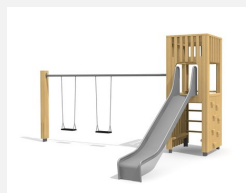

Maison de jeu grimpable et variée avec balançoire L'ORIGINAL. Tours simples avec différentes possibilités de grimpe et de jeu. En bois de douglas Suisse, non traité. Tous les jeux avec consoles en acier galvanisé. Toit en matière synthétique résistante aux intempéries couleur anthracite. Toboggan, barres de glisse et pièces d'assemblage en inox.

natur

lasur

Création HINNEN

Numéro de l'article BXS.060.1  
Nom de l'article bimbox tour à grimper 1 avec balançoire

Age de jeu 4+  
Hauteur de chute 150 cm  
Place nécessaire 900 x 625 cm  
Protection de chute selon la norme SN EN 1176  
Zone de protection de chute 45 m<sup>2</sup>  
Dimension de l'engin 485 x 380 x 300 cm  
Fondations 6 pce  
Total béton 0.74 m<sup>3</sup>  
Pièce la plus lourde 400 kg  
Nombre de monteurs 2  
Temps de montage 5 h complet  
Garantie pièces détachées A vie  
Spécial Protégé par le droit d'auteur sur le design No. 145547.

Autres produits de ce groupe

BXS.060  
bimbox tour à grimper 1

BXS.060.1.L  
bimbox tour à grimper 1 avec

BXS.060.2  
bimbox tour à grimper 1 avec balançoire à 2

BXS.060.2.L  
bimbox tour à grimper 1 avec 2 balançoires,