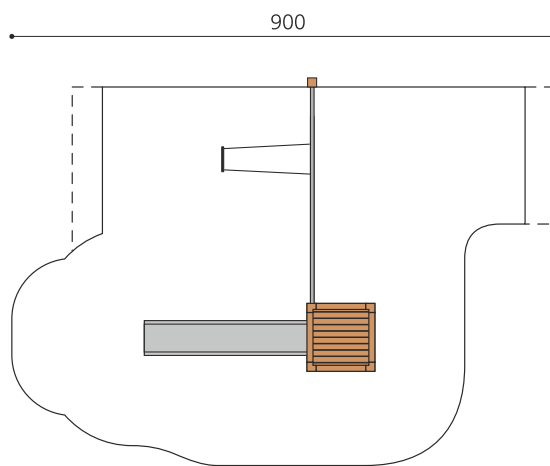

Maison de jeu grimpable et variée avec balançoire L'ORIGINAL. Tours simples avec différentes possibilités de grimpe et de jeu. En bois de douglas Suisse. Tous les jeux avec consoles en acier galvanisé. Toit en matière synthétique résistante aux intempéries couleur anthracite. Toboggan et barres de glisse en inox. Lasuré selon charte de couleur.

natur

lasuré

Création HINNEN

Numéro de l'article BXS.060.1.L
Nom de l'article bimbox tour à grimper 1 avec balançoire - lasuré

Age de jeu 4+
 Hauteur de chute 150 cm
 Place nécessaire 900 x 625 cm
 Protection de chute selon la norme SN EN 1176
 Zone de protection de chute 45 m²
 Dimension de l'engin 485 x 380 x 300 cm
 Fondations 6 pce
 Total béton 0.74 m³
 Pièce la plus lourde 400 kg
 Nombre de monteurs 2
 Temps de montage 5 h complet
 Garantie pièces détachées A vie
 Spécial Protégé par le droit d'auteur sur le design No. 145547.

Autres produits de ce groupe

BXS.060
bimbox tour à grimper 1

BXS.060.1
bimbox tour à grimper 1 avec

BXS.060.2
bimbox tour à grimper 1 avec balançoire à 2

BXS.060.2.L
bimbox tour à grimper 1 avec 2 balançoires,