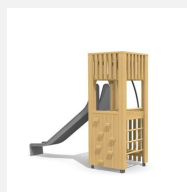

Maison de jeu grimpable et variée avec balançoire L'ORIGINAL. Tours simples avec différentes possibilités de grimpe et de jeu. En bois de douglas Suisse. Tous les jeux avec consoles en acier galvanisé. Toit en matière synthétique résistante aux intempéries couleur anthracite. Toboggan et barres de glisse en inox. Lasuré selon charte de couleur.

natur

lasuré

Création HINNEN

Numéro de l'article BXS.060.1.L
Nom de l'article bimbox tour à grimper 1 avec balançoire - lasuré

Age de jeu 4+
 Hauteur de chute 150 cm
 Place nécessaire 900 x 625 cm
 Protection de chute selon la norme SN EN 1176
 Zone de protection de chute 45 m²
 Dimension de l'engin 485 x 380 x 300 cm
 Fondations 6 pce
 Total béton 0.74 m³
 Pièce la plus lourde 400 kg
 Nombre de monteurs 2
 Temps de montage 5 h complet
 Garantie pièces détachées A vie
 Spécial Protégé par le droit d'auteur sur le design No. 145547.

Autres produits de ce groupe

BXS.060
bimbox tour à grimper 1

BXS.060.1
bimbox tour à grimper 1 avec

BXS.060.2
bimbox tour à grimper 1 avec balançoire à 2

BXS.060.2.L
bimbox tour à grimper 1 avec 2 balançoires,