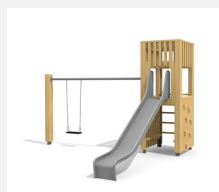

Maison de jeu grimpable et variée avec balançoire L'ORIGINAL. Tours simples avec différentes possibilités de grimpe et de jeu. En bois de douglas Suisse. Tous les jeux avec consoles en acier galvanisé. Toit en matière synthétique résistante aux intempéries couleur anthracite. Toboggan et barres de glisse en inox. Lasuré selon charte de couleur.

natur

lasuré

Création HINNEN

Numéro de l'article BXS.060.1.L
Nom de l'article bimbox tour à grimper 1 avec balançoire - lasuré

Age de jeu 4+
 Hauteur de chute 150 cm
 Place nécessaire 900 x 625 cm
 Protection de chute selon la norme SN EN 1176
 Zone de protection de chute 45 m²
 Dimension de l'engin 485 x 380 x 300 cm
 Fondations 6 pce
 Total béton 0.74 m³
 Pièce la plus lourde 400 kg
 Nombre de monteurs 2
 Temps de montage 5 h complet
 Garantie pièces détachées A vie
 Spécial Protégé par le droit d'auteur sur le design No. 145547.

Autres produits de ce groupe

BXS.060
bimbox tour à grimper 1

BXS.060.1
bimbox tour à grimper 1 avec

BXS.060.2
bimbox tour à grimper 1 avec balançoire à 2

BXS.060.2.L
bimbox tour à grimper 1 avec 2 balançoires,