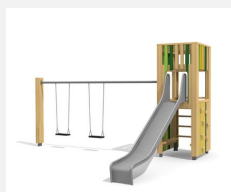

Maison de jeu grimpable et variée avec balançoire L'ORIGINAL. Tours simples avec différentes possibilités de grimpe et de jeu. En bois de douglas Suisse. Tous les jeux avec consoles en acier galvanisé. Toit en matière synthétique résistante aux intempéries couleur anthracite. Toboggan et barres de glisse en inox. Lasuré selon charte de couleur.

natur

lasuré

Création HINNEN

Numéro de l'article BXS.060.1.L
Nom de l'article bimbox tour à grimper 1 avec balançoire - lasuré

Age de jeu 4+
 Hauteur de chute 150 cm
 Place nécessaire 900 x 625 cm
 Protection de chute selon la norme SN EN 1176
 Zone de protection de chute 45 m²
 Dimension de l'engin 485 x 380 x 300 cm
 Fondations 6 pce
 Total béton 0.74 m³
 Pièce la plus lourde 400 kg
 Nombre de monteurs 2
 Temps de montage 5 h complet
 Garantie pièces détachées A vie
 Spécial Protégé par le droit d'auteur sur le design No. 145547.

Autres produits de ce groupe

BXS.060
bimbox tour à grimper 1

BXS.060.1
bimbox tour à grimper 1 avec

BXS.060.2
bimbox tour à grimper 1 avec balançoire à 2

BXS.060.2.L
bimbox tour à grimper 1 avec 2 balançoires,

BXS.060.L
bimbox tour à grimper 1 - lasuré

BXS.070
bimbox tour à grimper 2

BXS.070.1
bimbox tour à grimper 2 avec balançoire

BXS.070.1.L
bimbox tour à grimper 2 avec balançoire - lasuré

BXS.070.2
bimbox tour à grimper 2 avec balançoire à 2 places