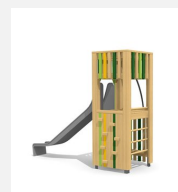

Maison de jeu grimpable et variée avec balançoire L'ORIGINAL. Tours simples avec différentes possibilités de grimpe et de jeu. En bois de douglas Suisse. Tous les jeux avec consoles en acier galvanisé. Toit en matière synthétique résistante aux intempéries couleur anthracite. Toboggan et barres de glisse en inox. Lasuré selon charte de couleur.

natur

lasuré

Création HINNEN

Numéro de l'article BXS.060.1.L
Nom de l'article bimbox tour à grimper 1 avec balançoire - lasuré

Age de jeu 4+
 Hauteur de chute 150 cm
 Place nécessaire 900 x 625 cm
 Protection de chute selon la norme SN EN 1176
 Zone de protection de chute 45 m²
 Dimension de l'engin 485 x 380 x 300 cm
 Fondations 6 pce
 Total béton 0.74 m³
 Pièce la plus lourde 400 kg
 Nombre de monteurs 2
 Temps de montage 5 h complet
 Garantie pièces détachées A vie
 Spécial Protégé par le droit d'auteur sur le design No. 145547.

Autres produits de ce groupe

BXS.060
bimbox tour à grimper 1

BXS.060.1
bimbox tour à grimper 1 avec

BXS.060.2
bimbox tour à grimper 1 avec balançoire à 2

BXS.060.2.L
bimbox tour à grimper 1 avec 2 balançoires,

BXS.060.L
bimbox tour à grimper 1 - lasuré

BXS.070
bimbox tour à grimper 2

BXS.070.1
bimbox tour à grimper 2 avec balançoire

BXS.070.1.L
bimbox tour à grimper 2 avec balançoire - lasuré

BXS.070.2
bimbox tour à grimper 2 avec balançoire à 2 places