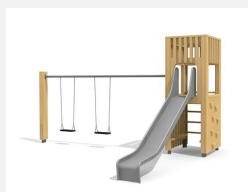

Maison de jeu grimpable et variée avec balançoire L'ORIGINAL. Tours simples avec différentes possibilités de grimpe et de jeu. En bois de douglas Suisse. Tous les jeux avec consoles en acier galvanisé. Toit en matière synthétique résistante aux intempéries couleur anthracite. Toboggan et barres de glisse en inox. Lasuré selon charte de couleur.

natur

lasuré

Création HINNEN

Numéro de l'article BXS.060.1.L
Nom de l'article bimbox tour à grimper 1 avec balançoire - lasuré

Age de jeu 4+
 Hauteur de chute 150 cm
 Place nécessaire 900 x 625 cm
 Protection de chute selon la norme SN EN 1176
 Zone de protection de chute 45 m²
 Dimension de l'engin 485 x 380 x 300 cm
 Fondations 6 pce
 Total béton 0.74 m³
 Pièce la plus lourde 400 kg
 Nombre de monteurs 2
 Temps de montage 5 h complet
 Garantie pièces détachées A vie
 Spécial Protégé par le droit d'auteur sur le design No. 145547.

Autres produits de ce groupe

BXS.060
bimbox tour à grimper 1

BXS.060.1
bimbox tour à grimper 1 avec

BXS.060.2
bimbox tour à grimper 1 avec balançoire à 2

BXS.060.2.L
bimbox tour à grimper 1 avec 2 balançoires,