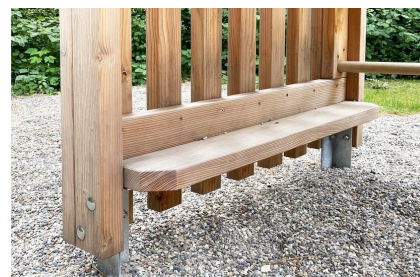

Maison de jeu grimpable et variée avec balançoire L'ORIGINAL. Tours simples avec différentes possibilités de grimpe et de jeu. En bois de douglas Suisse. Tous les jeux avec consoles en acier galvanisé. Toit en matière synthétique résistante aux intempéries couleur anthracite. Toboggan et barres de glisse en inox. Lasuré selon charte de couleur.

natur

lasuré

Création HINNEN

Numéro de l'article BXS.060.1.L
Nom de l'article bimbox tour à grimper 1 avec balançoire - lasuré

Age de jeu 4+
 Hauteur de chute 150 cm
 Place nécessaire 900 x 625 cm
 Protection de chute selon la norme SN EN 1176
 Zone de protection de chute 45 m²
 Dimension de l'engin 485 x 380 x 300 cm
 Fondations 6 pce
 Total béton 0.74 m³
 Pièce la plus lourde 400 kg
 Nombre de monteurs 2
 Temps de montage 5 h complet
 Garantie pièces détachées A vie
 Spécial Protégé par le droit d'auteur sur le design No. 145547.