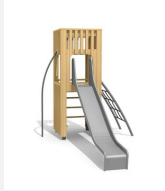

Maison de jeu grimpable et variée avec balançoire L'ORIGINAL. Tours simples avec différentes possibilités de grimpe et de jeu. En bois de douglas Suisse. Tous les jeux avec consoles en acier galvanisé. Toit en matière synthétique résistante aux intempéries couleur anthracite. Toboggan et barres de glisse en inox. Lasuré selon charte de couleur.

natur

lasuré

Création HINNEN

Numéro de l'article BXS.060.1.L
Nom de l'article bimbox tour à grimper 1 avec balançoire - lasuré

Age de jeu 4+
 Hauteur de chute 150 cm
 Place nécessaire 900 x 625 cm
 Protection de chute selon la norme SN EN 1176
 Zone de protection de chute 45 m²
 Dimension de l'engin 485 x 380 x 300 cm
 Fondations 6 pce
 Total béton 0.74 m³
 Pièce la plus lourde 400 kg
 Nombre de monteurs 2
 Temps de montage 5 h complet
 Garantie pièces détachées A vie
 Spécial Protégé par le droit d'auteur sur le design No. 145547.

Autres produits de ce groupe

BXS.060
bimbox tour à grimper 1

BXS.060.1
bimbox tour à grimper 1 avec

BXS.060.2
bimbox tour à grimper 1 avec balançoire à 2

BXS.060.2.L
bimbox tour à grimper 1 avec 2 balançoires,

BXS.060.L
bimbox tour à grimper 1 - lasuré

BXS.070
bimbox tour à grimper 2

BXS.070.1
bimbox tour à grimper 2 avec balançoire

BXS.070.1.L
bimbox tour à grimper 2 avec balançoire - lasuré

BXS.070.2
bimbox tour à grimper 2 avec balançoire à 2 places