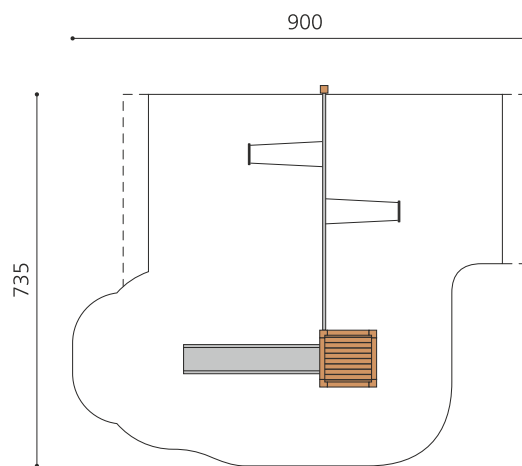

Maison de jeu grimpable et variée avec balançoire L'ORIGINAL. Tours simples avec différentes possibilités de grimpe et de jeu. En bois de douglas Suisse, non traité. Tous les jeux avec consoles en acier galvanisé. Toit en matière synthétique résistante aux intempéries couleur anthracite. Toboggan, barres de glisse et pièces d'assemblage en inox.

Création HINNEN

Numéro de l'article BXS.060.2
Nom de l'article bimbox tour à grimper 1 avec balançoire à 2 places

Age de jeu 4+
 Hauteur de chute 150 cm
 Place nécessaire 900 x 735 cm
 Protection de chute selon la norme SN EN 1176
 Zone de protection de chute 52 m²
 Dimension de l'engin 595 x 380 x 300 cm
 Fondations 6 pce
 Total béton 0.74 m³
 Pièce la plus lourde 400 kg
 Nombre de monteurs 2
 Temps de montage 5 h complet
 Garantie pièces détachées A vie
 Spécial Protégé par le droit d'auteur sur le design No. 145547.

Autres produits de ce groupe

BXS.060
bimbox tour à grimper 1

BXS.060.1
bimbox tour à grimper 1 avec

BXS.060.1.L
bimbox tour à grimper 1 avec

BXS.060.2.L
bimbox tour à grimper 1 avec 2 balançoires,

BXS.060.L
bimbox tour à grimper 1 - lasuré