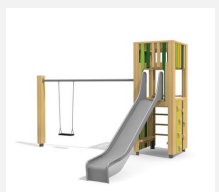

Maison de jeu grimpable et variée avec balançoire L'ORIGINAL. Tours simples avec différentes possibilités de grimpe et de jeu. En bois de douglas Suisse, non traité. Tous les jeux avec consoles en acier galvanisé. Toit en matière synthétique résistante aux intempéries couleur anthracite. Toboggan, barres de glisse et pièces d'assemblage en inox.

Création HINNEN

Numéro de l'article BXS.060.2
Nom de l'article bimbox tour à grimper 1 avec balançoire à 2 places

Age de jeu 4+
 Hauteur de chute 150 cm
 Place nécessaire 900 x 735 cm
 Protection de chute selon la norme SN EN 1176
 Zone de protection de chute 52 m²
 Dimension de l'engin 595 x 380 x 300 cm
 Fondations 6 pce
 Total béton 0.74 m³
 Pièce la plus lourde 400 kg
 Nombre de monteurs 2
 Temps de montage 5 h complet
 Garantie pièces détachées A vie
 Spécial Protégé par le droit d'auteur sur le design No. 145547.

Autres produits de ce groupe

BXS.060
bimbox tour à grimper 1

BXS.060.1
bimbox tour à grimper 1 avec

BXS.060.1.L
bimbox tour à grimper 1 avec

BXS.060.2.L
bimbox tour à grimper 1 avec 2 balançoires,

BXS.060.L
bimbox tour à grimper 1 - lasuré