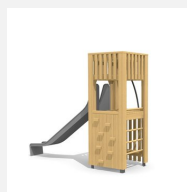

Maison de jeu grimpable et variée avec balançoire L'ORIGINAL. Tours simples avec différentes possibilités de grimpe et de jeu. En bois de douglas Suisse, non traité. Tous les jeux avec consoles en acier galvanisé. Toit en matière synthétique résistante aux intempéries couleur anthracite. Toboggan, barres de glisse et pièces d'assemblage en inox.

Création HINNEN

Numéro de l'article BXS.060.2
Nom de l'article bimbox tour à grimper 1 avec balançoire à 2 places

Age de jeu 4+
 Hauteur de chute 150 cm
 Place nécessaire 900 x 735 cm
 Protection de chute selon la norme SN EN 1176
 Zone de protection de chute 52 m²
 Dimension de l'engin 595 x 380 x 300 cm
 Fondations 6 pce
 Total béton 0.74 m³
 Pièce la plus lourde 400 kg
 Nombre de monteurs 2
 Temps de montage 5 h complet
 Garantie pièces détachées A vie
 Spécial Protégé par le droit d'auteur sur le design No. 145547.

Autres produits de ce groupe

BXS.060
bimbox tour à grimper 1

BXS.060.1
bimbox tour à grimper 1 avec

BXS.060.1.L
bimbox tour à grimper 1 avec

BXS.060.2.L
bimbox tour à grimper 1 avec 2 balançoires,

BXS.060.L
bimbox tour à grimper 1 - lasuré