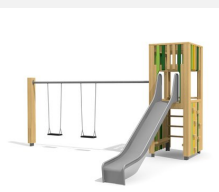

Maison de jeu grimpable et variée avec balançoire L'ORIGINAL. Tours simples avec différentes possibilités de grimpe et de jeu. En bois de douglas Suisse, non traité. Tous les jeux avec consoles en acier galvanisé. Toit en matière synthétique résistante aux intempéries couleur anthracite. Toboggan, barres de glisse et pièces d'assemblage en inox.

Création HINNEN

Numéro de l'article BXS.060.2
Nom de l'article bimbox tour à grimper 1 avec balançoire à 2 places

Age de jeu 4+
 Hauteur de chute 150 cm
 Place nécessaire 900 x 735 cm
 Protection de chute selon la norme SN EN 1176
 Zone de protection de chute 52 m²
 Dimension de l'engin 595 x 380 x 300 cm
 Fondations 6 pce
 Total béton 0.74 m³
 Pièce la plus lourde 400 kg
 Nombre de monteurs 2
 Temps de montage 5 h complet
 Garantie pièces détachées A vie
 Spécial Protégé par le droit d'auteur sur le design No. 145547.

Autres produits de ce groupe

BXS.060
bimbox tour à grimper 1

BXS.060.1
bimbox tour à grimper 1 avec

BXS.060.1.L
bimbox tour à grimper 1 avec

BXS.060.2.L
bimbox tour à grimper 1 avec 2 balançoires,

BXS.060.L
bimbox tour à grimper 1 - lasuré

BXS.070
bimbox tour à grimper 2

BXS.070.1
bimbox tour à grimper 2 avec balançoire

BXS.070.1.L
bimbox tour à grimper 2 avec balançoire - lasuré

BXS.070.2
bimbox tour à grimper 2 avec balançoire à 2 places