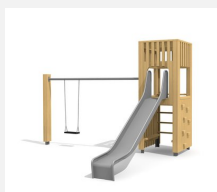

Maison de jeu grimpable et variée avec balançoire L'ORIGINAL. Tours simples avec différentes possibilités de grimpe et de jeu. En bois de douglas Suisse, non traité. Tous les jeux avec consoles en acier galvanisé. Toit en matière synthétique résistante aux intempéries couleur anthracite. Toboggan, barres de glisse et pièces d'assemblage en inox.

Création HINNEN

Numéro de l'article BXS.060.2
Nom de l'article bimbox tour à grimper 1 avec balançoire à 2 places

Age de jeu 4+
 Hauteur de chute 150 cm
 Place nécessaire 900 x 735 cm
 Protection de chute selon la norme SN EN 1176
 Zone de protection de chute 52 m²
 Dimension de l'engin 595 x 380 x 300 cm
 Fondations 6 pce
 Total béton 0.74 m³
 Pièce la plus lourde 400 kg
 Nombre de monteurs 2
 Temps de montage 5 h complet
 Garantie pièces détachées A vie
 Spécial Protégé par le droit d'auteur sur le design No. 145547.

Autres produits de ce groupe

BXS.060
bimbox tour à grimper 1

BXS.060.1
bimbox tour à grimper 1 avec

BXS.060.1.L
bimbox tour à grimper 1 avec

BXS.060.2.L
bimbox tour à grimper 1 avec 2 balançoires,

BXS.060.L
bimbox tour à grimper 1 - lasuré