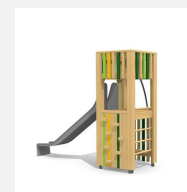

Maison de jeu grimpable et variée avec balançoire L'ORIGINAL. Tours simples avec différentes possibilités de grimpe et de jeu. En bois de douglas Suisse, non traité. Tous les jeux avec consoles en acier galvanisé. Toit en matière synthétique résistante aux intempéries couleur anthracite. Toboggan, barres de glisse et pièces d'assemblage en inox.

Création HINNEN

Numéro de l'article BXS.060.2
Nom de l'article bimbox tour à grimper 1 avec balançoire à 2 places

Age de jeu 4+
 Hauteur de chute 150 cm
 Place nécessaire 900 x 735 cm
 Protection de chute selon la norme SN EN 1176
 Zone de protection de chute 52 m²
 Dimension de l'engin 595 x 380 x 300 cm
 Fondations 6 pce
 Total béton 0.74 m³
 Pièce la plus lourde 400 kg
 Nombre de monteurs 2
 Temps de montage 5 h complet
 Garantie pièces détachées A vie
 Spécial Protégé par le droit d'auteur sur le design No. 145547.

Autres produits de ce groupe

BXS.060
bimbox tour à grimper 1

BXS.060.1
bimbox tour à grimper 1 avec

BXS.060.1.L
bimbox tour à grimper 1 avec

BXS.060.2.L
bimbox tour à grimper 1 avec 2 balançoires,

BXS.060.L
bimbox tour à grimper 1 - lasuré

BXS.070
bimbox tour à grimper 2

BXS.070.1
bimbox tour à grimper 2 avec balançoire

BXS.070.1.L
bimbox tour à grimper 2 avec balançoire - lasuré

BXS.070.2
bimbox tour à grimper 2 avec balançoire à 2 places