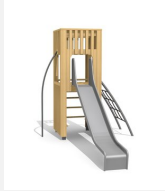

Maison de jeu grimpable et variée avec balançoire L'ORIGINAL. Tours simples avec différentes possibilités de grimpe et de jeu. En bois de douglas Suisse, non traité. Tous les jeux avec consoles en acier galvanisé. Toit en matière synthétique résistante aux intempéries couleur anthracite. Toboggan, barres de glisse et pièces d'assemblage en inox.

Création HINNEN

Numéro de l'article BXS.060.2
Nom de l'article bimbox tour à grimper 1 avec balançoire à 2 places

Age de jeu 4+
 Hauteur de chute 150 cm
 Place nécessaire 900 x 735 cm
 Protection de chute selon la norme SN EN 1176
 Zone de protection de chute 52 m²
 Dimension de l'engin 595 x 380 x 300 cm
 Fondations 6 pce
 Total béton 0.74 m³
 Pièce la plus lourde 400 kg
 Nombre de monteurs 2
 Temps de montage 5 h complet
 Garantie pièces détachées A vie
 Spécial Protégé par le droit d'auteur sur le design No. 145547.

Autres produits de ce groupe

BXS.060
bimbox tour à grimper 1

BXS.060.1
bimbox tour à grimper 1 avec

BXS.060.1.L
bimbox tour à grimper 1 avec

BXS.060.2.L
bimbox tour à grimper 1 avec 2 balançoires,

BXS.060.L
bimbox tour à grimper 1 - lasuré

BXS.070
bimbox tour à grimper 2

BXS.070.1
bimbox tour à grimper 2 avec balançoire

BXS.070.1.L
bimbox tour à grimper 2 avec balançoire - lasuré

BXS.070.2
bimbox tour à grimper 2 avec balançoire à 2 places