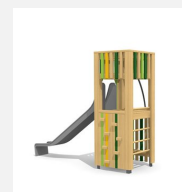

Maison de jeu grimpable et variée avec balançoire L'ORIGINAL. Tours simples avec différentes possibilités de grimpe et de jeu. En bois de douglas Suisse. Tous les jeux avec consoles en acier galvanisé. Toit en matière synthétique résistante aux intempéries couleur anthracite. Toboggan et barres de glisse en inox. Lasuré selon charte de couleur.

natur

lasur

Création HINNEN

<b>Numéro de l'article</b>	<b>BXS.060.2.L</b>
<b>Nom de l'article</b>	<b>bimbox tour à grimper 1 avec 2 balançoires, lasuré</b>
Age de jeu	4+
Hauteur de chute	150 cm
Place nécessaire	900 x 735 cm
Protection de chute	selon la norme SN EN 1176
Zone de protection de chute	52 m <sup>2</sup>
Dimension de l'engin	595 x 380 x 300 cm
Fondations	6 pce
Total béton	0.74 m <sup>3</sup>
Pièce la plus lourde	400 kg
Nombre de monteurs	2
Temps de montage complet	5 h
Garantie pièces détachées	A vie
Spécial	Protégé par le droit d'auteur sur le design No. 145547.

Autres produits de ce groupe

BXS.060  
bimbox tour à grimper 1

BXS.060.1  
bimbox tour à grimper 1 avec

BXS.060.1.L  
bimbox tour à grimper 1 avec

BXS.060.2  
bimbox tour à grimper 1 avec balançoire à 2

BXS.060.L  
bimbox tour à grimper 1 - lasuré

BXS.070  
bimbox tour à grimper 2

BXS.070.1  
bimbox tour à grimper 2 avec balançoire

BXS.070.1.L  
bimbox tour à grimper 2 avec balançoire - lasuré

BXS.070.2  
bimbox tour à grimper 2 avec balançoire à 2 places