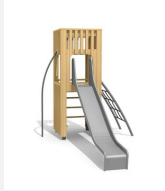

Maison de jeu grimpable et variée avec balançoire L'ORIGINAL. Tours simples avec différentes possibilités de grimpe et de jeu. En bois de douglas Suisse. Tous les jeux avec consoles en acier galvanisé. Toit en matière synthétique résistante aux intempéries couleur anthracite. Toboggan et barres de glisse en inox. Lasuré selon charte de couleur.

natur

lasur

Création HINNEN

<b>Numéro de l'article</b>	<b>BXS.060.2.L</b>
<b>Nom de l'article</b>	<b>bimbox tour à grimper 1 avec 2 balançoires, lasuré</b>
Age de jeu	4+
Hauteur de chute	150 cm
Place nécessaire	900 x 735 cm
Protection de chute	selon la norme SN EN 1176
Zone de protection de chute	52 m <sup>2</sup>
Dimension de l'engin	595 x 380 x 300 cm
Fondations	6 pce
Total béton	0.74 m <sup>3</sup>
Pièce la plus lourde	400 kg
Nombre de monteurs	2
Temps de montage complet	5 h
Garantie pièces détachées	A vie
Spécial	Protégé par le droit d'auteur sur le design No. 145547.

Autres produits de ce groupe

BXS.060  
bimbox tour à grimper 1

BXS.060.1  
bimbox tour à grimper 1 avec

BXS.060.1.L  
bimbox tour à grimper 1 avec

BXS.060.2  
bimbox tour à grimper 1 avec balançoire à 2

BXS.060.L  
bimbox tour à grimper 1 - lasuré

BXS.070  
bimbox tour à grimper 2

BXS.070.1  
bimbox tour à grimper 2 avec balançoire

BXS.070.1.L  
bimbox tour à grimper 2 avec balançoire - lasuré

BXS.070.2  
bimbox tour à grimper 2 avec balançoire à 2 places