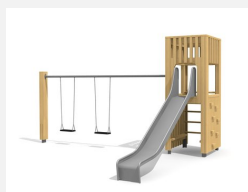

Maison de jeu grimpable et variée avec balançoire L'ORIGINAL. Tours simples avec différentes possibilités de grimpe et de jeu. En bois de douglas Suisse. Tous les jeux avec consoles en acier galvanisé. Toit en matière synthétique résistante aux intempéries couleur anthracite. Toboggan et barres de glisse en inox. Lasuré selon charte de couleur.

natur

lasur

Création HINNEN

<b>Numéro de l'article</b>	<b>BXS.060.2.L</b>
<b>Nom de l'article</b>	<b>bimbox tour à grimper 1 avec 2 balançoires, lasuré</b>
Age de jeu	4+
Hauteur de chute	150 cm
Place nécessaire	900 x 735 cm
Protection de chute	selon la norme SN EN 1176
Zone de protection de chute	52 m <sup>2</sup>
Dimension de l'engin	595 x 380 x 300 cm
Fondations	6 pce
Total béton	0.74 m <sup>3</sup>
Pièce la plus lourde	400 kg
Nombre de monteurs	2
Temps de montage complet	5 h
Garantie pièces détachées	A vie
Spécial	Protégé par le droit d'auteur sur le design No. 145547.

Autres produits de ce groupe

BXS.060  
bimbox tour à grimper 1

BXS.060.1  
bimbox tour à grimper 1 avec

BXS.060.1.L  
bimbox tour à grimper 1 avec

BXS.060.2  
bimbox tour à grimper 1 avec balançoire à 2

BXS.060.L  
bimbox tour à grimper 1 - lasuré

BXS.070  
bimbox tour à grimper 2

BXS.070.1  
bimbox tour à grimper 2 avec balançoire

BXS.070.1.L  
bimbox tour à grimper 2 avec balançoire - lasuré

BXS.070.2  
bimbox tour à grimper 2 avec balançoire à 2 places