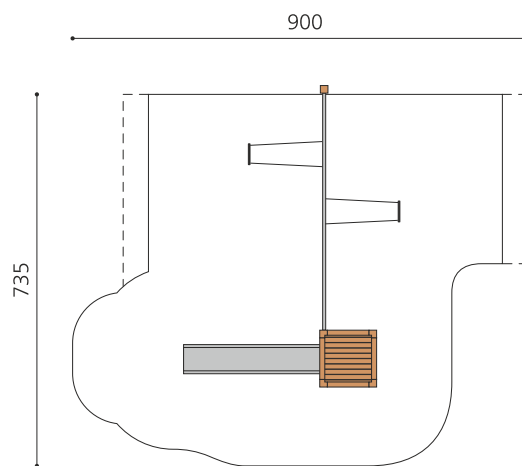

Maison de jeu grimpable et variée avec balançoire L'ORIGINAL. Tours simples avec différentes possibilités de grimpe et de jeu. En bois de douglas Suisse. Tous les jeux avec consoles en acier galvanisé. Toit en matière synthétique résistante aux intempéries couleur anthracite. Toboggan et barres de glisse en inox. Lasuré selon charte de couleur.

natur

lasur

Création HINNEN

<b>Numéro de l'article</b>	<b>BXS.060.2.L</b>
<b>Nom de l'article</b>	<b>bimbox tour à grimper 1 avec 2 balançoires, lasuré</b>
Age de jeu	4+
Hauteur de chute	150 cm
Place nécessaire	900 x 735 cm
Protection de chute	selon la norme SN EN 1176
Zone de protection de chute	52 m <sup>2</sup>
Dimension de l'engin	595 x 380 x 300 cm
Fondations	6 pce
Total béton	0.74 m <sup>3</sup>
Pièce la plus lourde	400 kg
Nombre de monteurs	2
Temps de montage complet	5 h
Garantie pièces détachées	A vie
Spécial	Protégé par le droit d'auteur sur le design No. 145547.

Autres produits de ce groupe

BXS.060  
bimbox tour à grimper 1

BXS.060.1  
bimbox tour à grimper 1 avec

BXS.060.1.L  
bimbox tour à grimper 1 avec

BXS.060.2  
bimbox tour à grimper 1 avec balançoire à 2

BXS.060.L  
bimbox tour à grimper 1 - lasuré

BXS.070  
bimbox tour à grimper 2

BXS.070.1  
bimbox tour à grimper 2 avec balançoire

BXS.070.1.L  
bimbox tour à grimper 2 avec balançoire - lasuré

BXS.070.2  
bimbox tour à grimper 2 avec balançoire à 2 places