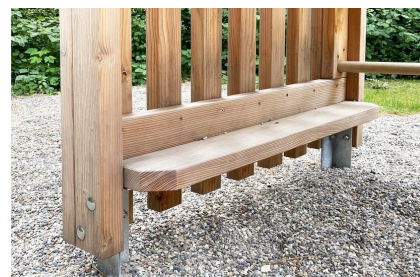

Maison de jeu grimpable et variée avec balançoire L'ORIGINAL. Tours simples avec différentes possibilités de grimpe et de jeu. En bois de douglas Suisse. Tous les jeux avec consoles en acier galvanisé. Toit en matière synthétique résistante aux intempéries couleur anthracite. Toboggan et barres de glisse en inox. Lasuré selon charte de couleur.

natur

lasur

Création HINNEN

<b>Numéro de l'article</b>	<b>BXS.060.2.L</b>
<b>Nom de l'article</b>	<b>bimbox tour à grimper 1 avec 2 balançoires, lasuré</b>
Age de jeu	4+
Hauteur de chute	150 cm
Place nécessaire	900 x 735 cm
Protection de chute	selon la norme SN EN 1176
Zone de protection de chute	52 m <sup>2</sup>
Dimension de l'engin	595 x 380 x 300 cm
Fondations	6 pce
Total béton	0.74 m <sup>3</sup>
Pièce la plus lourde	400 kg
Nombre de monteurs	2
Temps de montage complet	5 h
Garantie pièces détachées	A vie
Spécial	Protégé par le droit d'auteur sur le design No. 145547.