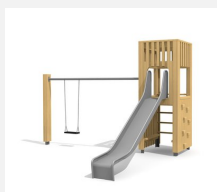

Maison de jeu grimpable et variée avec balançoire L'ORIGINAL. Tours simples avec différentes possibilités de grimpe et de jeu. En bois de douglas Suisse. Tous les jeux avec consoles en acier galvanisé. Toit en matière synthétique résistante aux intempéries couleur anthracite. Toboggan et barres de glisse en inox. Lasuré selon charte de couleur.

natur

lasur

Création HINNEN

<b>Numéro de l'article</b>	<b>BXS.060.2.L</b>
<b>Nom de l'article</b>	<b>bimbox tour à grimper 1 avec 2 balançoires, lasuré</b>
Age de jeu	4+
Hauteur de chute	150 cm
Place nécessaire	900 x 735 cm
Protection de chute	selon la norme SN EN 1176
Zone de protection de chute	52 m <sup>2</sup>
Dimension de l'engin	595 x 380 x 300 cm
Fondations	6 pce
Total béton	0.74 m <sup>3</sup>
Pièce la plus lourde	400 kg
Nombre de monteurs	2
Temps de montage complet	5 h
Garantie pièces détachées	A vie
Spécial	Protégé par le droit d'auteur sur le design No. 145547.

Autres produits de ce groupe

BXS.060  
bimbox tour à grimper 1

BXS.060.1  
bimbox tour à grimper 1 avec

BXS.060.1.L  
bimbox tour à grimper 1 avec

BXS.060.2  
bimbox tour à grimper 1 avec balançoire à 2

BXS.060.L  
bimbox tour à grimper 1 - lasuré