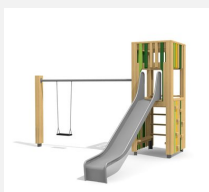

Maison de jeu grimpable et variée avec balançoire L'ORIGINAL. Tours simples avec différentes possibilités de grimpe et de jeu. En bois de douglas Suisse. Tous les jeux avec consoles en acier galvanisé. Toit en matière synthétique résistante aux intempéries couleur anthracite. Toboggan et barres de glisse en inox. Lasuré selon charte de couleur.

natur

lasur

Création HINNEN

<b>Numéro de l'article</b>	<b>BXS.060.2.L</b>
<b>Nom de l'article</b>	<b>bimbox tour à grimper 1 avec 2 balançoires, lasuré</b>
Age de jeu	4+
Hauteur de chute	150 cm
Place nécessaire	900 x 735 cm
Protection de chute	selon la norme SN EN 1176
Zone de protection de chute	52 m <sup>2</sup>
Dimension de l'engin	595 x 380 x 300 cm
Fondations	6 pce
Total béton	0.74 m <sup>3</sup>
Pièce la plus lourde	400 kg
Nombre de monteurs	2
Temps de montage complet	5 h
Garantie pièces détachées	A vie
Spécial	Protégé par le droit d'auteur sur le design No. 145547.

Autres produits de ce groupe

BXS.060  
bimbox tour à grimper 1

BXS.060.1  
bimbox tour à grimper 1 avec

BXS.060.1.L  
bimbox tour à grimper 1 avec

BXS.060.2  
bimbox tour à grimper 1 avec balançoire à 2

BXS.060.L  
bimbox tour à grimper 1 - lasuré