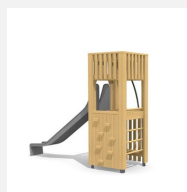

Maison de jeu grimpable et variée avec balançoire L'ORIGINAL. Tours simples avec différentes possibilités de grimpe et de jeu. En bois de douglas Suisse. Tous les jeux avec consoles en acier galvanisé. Toit en matière synthétique résistante aux intempéries couleur anthracite. Toboggan et barres de glisse en inox. Lasuré selon charte de couleur.

natur

lasur

Création HINNEN

<b>Numéro de l'article</b>	<b>BXS.060.2.L</b>
<b>Nom de l'article</b>	<b>bimbox tour à grimper 1 avec 2 balançoires, lasuré</b>
Age de jeu	4+
Hauteur de chute	150 cm
Place nécessaire	900 x 735 cm
Protection de chute	selon la norme SN EN 1176
Zone de protection de chute	52 m <sup>2</sup>
Dimension de l'engin	595 x 380 x 300 cm
Fondations	6 pce
Total béton	0.74 m <sup>3</sup>
Pièce la plus lourde	400 kg
Nombre de monteurs	2
Temps de montage complet	5 h
Garantie pièces détachées	A vie
Spécial	Protégé par le droit d'auteur sur le design No. 145547.

Autres produits de ce groupe

BXS.060  
bimbox tour à grimper 1

BXS.060.1  
bimbox tour à grimper 1 avec

BXS.060.1.L  
bimbox tour à grimper 1 avec

BXS.060.2  
bimbox tour à grimper 1 avec balançoire à 2

BXS.060.L  
bimbox tour à grimper 1 - lasuré