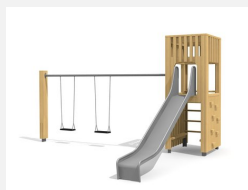

Maison de jeu grimpable et variée L'ORIGINAL. Tours simples avec différentes possibilités de grimpe et de jeu. En bois de douglas Suisse, non traité. Tous les jeux avec consoles en acier galvanisé. Toit en matière synthétique résistante aux intempéries couleur anthracite. Cordes armées. Toboggan, barres de glisse et pièces d'assemblage en inox.

natur

lasur

Création HINNEN

Numéro de l'article	BXS.070
Nom de l'article	bimbox tour à grimper 2
Age de jeu	4+
Hauteur de chute	150 cm
Place nécessaire	750 x 575 cm
Protection de chute	selon la norme SN EN 1176
Zone de protection de chute	35 m ²
Dimension de l'engin	380 x 255 x 300 cm
Fondations	8 pce
Total béton	1.02 m ³
Pièce la plus lourde	400 kg
Nombre de monteurs	2
Temps de montage complet	5 h
Garantie pièces détachées	A vie
Spécial	Protégé par le droit d'auteur sur le design No. 145547.

Autres produits de ce groupe

BXS.060
bimbox tour à grimper 1

BXS.060.1
bimbox tour à grimper 1 avec balançoire à 1

BXS.060.1.L
bimbox tour à grimper 1 avec balançoire à 1

BXS.060.2
bimbox tour à grimper 1 avec balançoire à 2

BXS.060.2.L
bimbox tour à grimper 1 avec 2 balançoires,

BXS.060.L
bimbox tour à grimper 1 - lasuré

BXS.070.1
bimbox tour à grimper 2 avec balançoire

BXS.070.1.L
bimbox tour à grimper 2 avec balançoire - lasuré