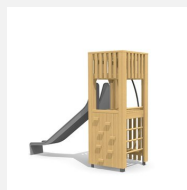

Maison de jeu grimpable et variée L'ORIGINAL. Tours simples avec différentes possibilités de grimpe et de jeu. En bois de douglas Suisse, non traité. Tous les jeux avec consoles en acier galvanisé. Toit en matière synthétique résistante aux intempéries couleur anthracite. Cordes armées. Toboggan, barres de glisse et pièces d'assemblage en inox.

natur

lasur

Création HINNEN

Numéro de l'article	BXS.070
Nom de l'article	bimbox tour à grimper 2
Age de jeu	4+
Hauteur de chute	150 cm
Place nécessaire	750 x 575 cm
Protection de chute	selon la norme SN EN 1176
Zone de protection de chute	35 m ²
Dimension de l'engin	380 x 255 x 300 cm
Fondations	8 pce
Total béton	1.02 m ³
Pièce la plus lourde	400 kg
Nombre de monteurs	2
Temps de montage complet	5 h
Garantie pièces détachées	A vie
Spécial	Protégé par le droit d'auteur sur le design No. 145547.

Autres produits de ce groupe

BXS.060
bimbox tour à grimper 1

BXS.060.1
bimbox tour à grimper 1 avec balançoire à 1

BXS.060.1.L
bimbox tour à grimper 1 avec balançoire à 1

BXS.060.2
bimbox tour à grimper 1 avec balançoire à 2