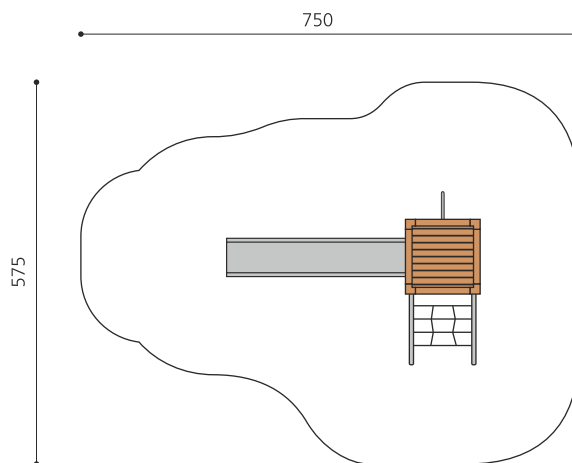

Maison de jeu grimpable et variée L'ORIGINAL. Tours simples avec différentes possibilités de grimpe et de jeu. En bois de douglas Suisse, non traité. Tous les jeux avec consoles en acier galvanisé. Toit en matière synthétique résistante aux intempéries couleur anthracite. Cordes armées. Toboggan, barres de glisse et pièces d'assemblage en inox.

natur

lasur

Création HINNEN

Numéro de l'article	BXS.070
Nom de l'article	bimbox tour à grimper 2
Age de jeu	4+
Hauteur de chute	150 cm
Place nécessaire	750 x 575 cm
Protection de chute	selon la norme SN EN 1176
Zone de protection de chute	35 m ²
Dimension de l'engin	380 x 255 x 300 cm
Fondations	8 pce
Total béton	1.02 m ³
Pièce la plus lourde	400 kg
Nombre de monteurs	2
Temps de montage complet	5 h
Garantie pièces détachées	A vie
Spécial	Protégé par le droit d'auteur sur le design No. 145547.

Autres produits de ce groupe

BXS.060
bimbox tour à grimper 1

BXS.060.1
bimbox tour à grimper 1 avec balançoire à 1

BXS.060.1.L
bimbox tour à grimper 1 avec balançoire à 1

BXS.060.2
bimbox tour à grimper 1 avec balançoire à 2