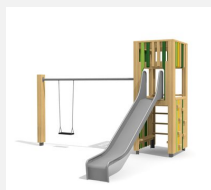

Maison de jeu grimpable et variée L'ORIGINAL. Tours simples avec différentes possibilités de grimpe et de jeu. En bois de douglas Suisse, non traité. Tous les jeux avec consoles en acier galvanisé. Toit en matière synthétique résistante aux intempéries couleur anthracite. Cordes armées. Toboggan, barres de glisse et pièces d'assemblage en inox.

natur

lasur

Création HINNEN

Numéro de l'article	BXS.070
Nom de l'article	bimbox tour à grimper 2
Age de jeu	4+
Hauteur de chute	150 cm
Place nécessaire	750 x 575 cm
Protection de chute	selon la norme SN EN 1176
Zone de protection de chute	35 m ²
Dimension de l'engin	380 x 255 x 300 cm
Fondations	8 pce
Total béton	1.02 m ³
Pièce la plus lourde	400 kg
Nombre de monteurs	2
Temps de montage complet	5 h
Garantie pièces détachées	A vie
Spécial	Protégé par le droit d'auteur sur le design No. 145547.

Autres produits de ce groupe

BXS.060
bimbox tour à grimper 1

BXS.060.1
bimbox tour à grimper 1 avec balançoire à 1

BXS.060.1.L
bimbox tour à grimper 1 avec balançoire à 1

BXS.060.2
bimbox tour à grimper 1 avec balançoire à 2