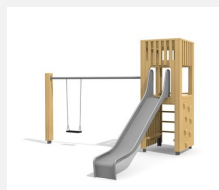

Maison de jeu grimpable et variée L'ORIGINAL. Tours simples avec différentes possibilités de grimpe et de jeu. En bois de douglas Suisse, non traité. Tous les jeux avec consoles en acier galvanisé. Toit en matière synthétique résistante aux intempéries couleur anthracite. Cordes armées. Toboggan, barres de glisse et pièces d'assemblage en inox.

natur

lasur

Création HINNEN

Numéro de l'article	BXS.070
Nom de l'article	bimbox tour à grimper 2
Age de jeu	4+
Hauteur de chute	150 cm
Place nécessaire	750 x 575 cm
Protection de chute	selon la norme SN EN 1176
Zone de protection de chute	35 m ²
Dimension de l'engin	380 x 255 x 300 cm
Fondations	8 pce
Total béton	1.02 m ³
Pièce la plus lourde	400 kg
Nombre de monteurs	2
Temps de montage complet	5 h
Garantie pièces détachées	A vie
Spécial	Protégé par le droit d'auteur sur le design No. 145547.

Autres produits de ce groupe

BXS.060
bimbox tour à grimper 1

BXS.060.1
bimbox tour à grimper 1 avec balançoire à 1

BXS.060.1.L
bimbox tour à grimper 1 avec balançoire à 1

BXS.060.2
bimbox tour à grimper 1 avec balançoire à 2