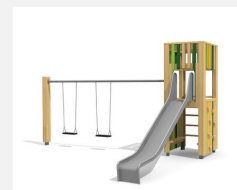

Maison de jeu grimpable et variée L'ORIGINAL. Tours simples avec différentes possibilités de grimpe et de jeu. En bois de douglas Suisse, non traité. Tous les jeux avec consoles en acier galvanisé. Toit en matière synthétique résistante aux intempéries couleur anthracite. Cordes armées. Toboggan, barres de glisse et pièces d'assemblage en inox.

natur

lasur

Création HINNEN

Numéro de l'article	BXS.070
Nom de l'article	bimbox tour à grimper 2
Age de jeu	4+
Hauteur de chute	150 cm
Place nécessaire	750 x 575 cm
Protection de chute	selon la norme SN EN 1176
Zone de protection de chute	35 m ²
Dimension de l'engin	380 x 255 x 300 cm
Fondations	8 pce
Total béton	1.02 m ³
Pièce la plus lourde	400 kg
Nombre de monteurs	2
Temps de montage complet	5 h
Garantie pièces détachées	A vie
Spécial	Protégé par le droit d'auteur sur le design No. 145547.

Autres produits de ce groupe

BXS.060
bimbox tour à grimper 1

BXS.060.1
bimbox tour à grimper 1 avec balançoire à 1

BXS.060.1.L
bimbox tour à grimper 1 avec balançoire à 1

BXS.060.2
bimbox tour à grimper 1 avec balançoire à 2

BXS.060.2.L
bimbox tour à grimper 1 avec 2 balançoires,

BXS.060.L
bimbox tour à grimper 1 - lasuré

BXS.070.1
bimbox tour à grimper 2 avec balançoire

BXS.070.1.L
bimbox tour à grimper 2 avec balançoire - lasuré