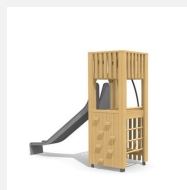

Maison de jeu grimpable et variée avec balançoire L'ORIGINAL. Tours simples avec différentes possibilités de grimpe et de jeu. En bois de douglas Suisse, non traité. Tous les jeux avec consoles en acier galvanisé. Cordes armées noires ou selon charte. Toboggan, barres de glisse et pièces d'assemblage en inox.

natur

lasur

Création HINNEN

Numéro de l'article **BXS.070.1**
 Nom de l'article **bimbox tour à grimper 2 avec balançoire**

Age de jeu 4+
 Hauteur de chute 150 cm
 Place nécessaire 900 x 725 cm
 Protection de chute selon la norme SN EN 1176
 Zone de protection de chute 49 m²
 Dimension de l'engin 595 x 380 x 300 cm
 Fondations 8 pce
 Total béton 1.02 m³
 Pièce la plus lourde 400 kg
 Nombre de monteurs 2
 Temps de montage 6 h complet
 Garantie pièces A vie détachées
 Spécial Protégé par le droit d'auteur sur le design No. 145547.

Autres produits de ce groupe

BXS.060
bimbox tour à grimper 1

BXS.060.1
bimbox tour à grimper 1 avec

BXS.060.1.L
bimbox tour à grimper 1 avec

BXS.060.2
bimbox tour à grimper 1 avec balançoire à 2

BXS.060.2.L
bimbox tour à grimper 1 avec 2 balançoires,