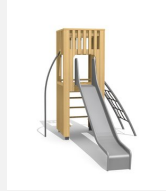

Maison de jeu grimpable et variée avec balançoire L'ORIGINAL. Tours simples avec différentes possibilités de grimpe et de jeu. En bois de douglas Suisse, non traité. Tous les jeux avec consoles en acier galvanisé. Cordes armées noires ou selon charte. Toboggan, barres de glisse et pièces d'assemblage en inox.

natur

lasur

Création HINNEN

Numéro de l'article **BXS.070.1**
 Nom de l'article **bimbox tour à grimper 2 avec balançoire**

Age de jeu 4+
 Hauteur de chute 150 cm
 Place nécessaire 900 x 725 cm
 Protection de chute selon la norme SN EN 1176
 Zone de protection de chute 49 m²
 Dimension de l'engin 595 x 380 x 300 cm
 Fondations 8 pce
 Total béton 1.02 m³
 Pièce la plus lourde 400 kg
 Nombre de monteurs 2
 Temps de montage 6 h complet
 Garantie pièces A vie détachées
 Spécial Protégé par le droit d'auteur sur le design No. 145547.

Autres produits de ce groupe

BXS.060
bimbox tour à grimper 1

BXS.060.1
bimbox tour à grimper 1 avec

BXS.060.1.L
bimbox tour à grimper 1 avec

BXS.060.2
bimbox tour à grimper 1 avec balançoire à 2

BXS.060.2.L
bimbox tour à grimper 1 avec 2 balançoires,

BXS.060.L
bimbox tour à grimper 1 - lasuré

BXS.070
bimbox tour à grimper 2

BXS.070.1.L
bimbox tour à grimper 2 avec balançoire - lasuré

BXS.070.2
bimbox tour à grimper 2 avec balançoire à 2 places

BXS.070.2.L
bimbox tour à grimper 2 avec 2 balançoires, lasuré