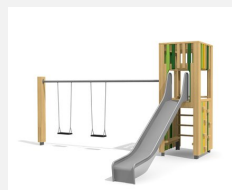

Maison de jeu grimpable et variée avec balançoire L'ORIGINAL. Tours simples avec différentes possibilités de grimpe et de jeu. En bois de douglas Suisse, non traité. Tous les jeux avec consoles en acier galvanisé. Cordes armées noires ou selon charte. Toboggan, barres de glisse et pièces d'assemblage en inox.

natur

lasur

Création HINNEN

Numéro de l'article **BXS.070.1**
 Nom de l'article **bimbox tour à grimper 2 avec balançoire**

Age de jeu 4+
 Hauteur de chute 150 cm
 Place nécessaire 900 x 725 cm
 Protection de chute selon la norme SN EN 1176
 Zone de protection de chute 49 m²
 Dimension de l'engin 595 x 380 x 300 cm
 Fondations 8 pce
 Total béton 1.02 m³
 Pièce la plus lourde 400 kg
 Nombre de monteurs 2
 Temps de montage 6 h complet
 Garantie pièces A vie détachées
 Spécial Protégé par le droit d'auteur sur le design No. 145547.

Autres produits de ce groupe

BXS.060
bimbox tour à grimper 1

BXS.060.1
bimbox tour à grimper 1 avec

BXS.060.1.L
bimbox tour à grimper 1 avec

BXS.060.2
bimbox tour à grimper 1 avec balançoire à 2

BXS.060.2.L
bimbox tour à grimper 1 avec 2 balançoires,

BXS.060.L
bimbox tour à grimper 1 - lasuré

BXS.070
bimbox tour à grimper 2

BXS.070.1.L
bimbox tour à grimper 2 avec balançoire - lasuré

BXS.070.2
bimbox tour à grimper 2 avec balançoire à 2 places

BXS.070.2.L
bimbox tour à grimper 2 avec 2 balançoires, lasuré