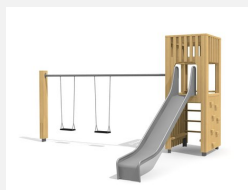

Maison de jeu grimpable et variée avec balançoire L'ORIGINAL. Tours simples avec différentes possibilités de grimpe et de jeu. En bois de douglas Suisse, non traité. Tous les jeux avec consoles en acier galvanisé. Cordes armées noires ou selon charte. Toboggan, barres de glisse et pièces d'assemblage en inox.

natur

lasur

Création HINNEN

Numéro de l'article **BXS.070.1**
 Nom de l'article **bimbox tour à grimper 2 avec balançoire**

Age de jeu 4+
 Hauteur de chute 150 cm
 Place nécessaire 900 x 725 cm
 Protection de chute selon la norme SN EN 1176
 Zone de protection de chute 49 m²
 Dimension de l'engin 595 x 380 x 300 cm
 Fondations 8 pce
 Total béton 1.02 m³
 Pièce la plus lourde 400 kg
 Nombre de monteurs 2
 Temps de montage 6 h complet
 Garantie pièces A vie détachées
 Spécial Protégé par le droit d'auteur sur le design No. 145547.

Autres produits de ce groupe

BXS.060
bimbox tour à grimper 1

BXS.060.1
bimbox tour à grimper 1 avec

BXS.060.1.L
bimbox tour à grimper 1 avec

BXS.060.2
bimbox tour à grimper 1 avec balançoire à 2

BXS.060.2.L
bimbox tour à grimper 1 avec 2 balançoires,

BXS.060.L
bimbox tour à grimper 1 - lasuré

BXS.070
bimbox tour à grimper 2

BXS.070.1.L
bimbox tour à grimper 2 avec balançoire - lasuré

BXS.070.2
bimbox tour à grimper 2 avec balançoire à 2 places

BXS.070.2.L
bimbox tour à grimper 2 avec 2 balançoires, lasuré