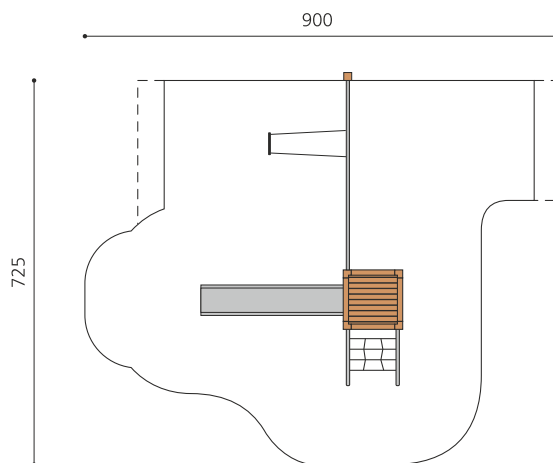

Maison de jeu grimpable et variée avec balançoire L'ORIGINAL. Tours simples avec différentes possibilités de grimpe et de jeu. En bois de douglas Suisse, non traité. Tous les jeux avec consoles en acier galvanisé. Cordes armées noires ou selon charte. Toboggan, barres de glisse et pièces d'assemblage en inox.

natur

lasur

Création HINNEN

Numéro de l'article **BXS.070.1**
 Nom de l'article **bimbox tour à grimper 2 avec balançoire**

Age de jeu 4+
 Hauteur de chute 150 cm
 Place nécessaire 900 x 725 cm
 Protection de chute selon la norme SN EN 1176
 Zone de protection de chute 49 m²
 Dimension de l'engin 595 x 380 x 300 cm
 Fondations 8 pce
 Total béton 1.02 m³
 Pièce la plus lourde 400 kg
 Nombre de monteurs 2
 Temps de montage 6 h complet
 Garantie pièces A vie détachées
 Spécial Protégé par le droit d'auteur sur le design No. 145547.

Autres produits de ce groupe

BXS.060
bimbox tour à grimper 1

BXS.060.1
bimbox tour à grimper 1 avec

BXS.060.1.L
bimbox tour à grimper 1 avec

BXS.060.2
bimbox tour à grimper 1 avec balançoire à 2

BXS.060.2.L
bimbox tour à grimper 1 avec 2 balançoires,

BXS.060.L
bimbox tour à grimper 1 - lasuré

BXS.070
bimbox tour à grimper 2

BXS.070.1.L
bimbox tour à grimper 2 avec balançoire - lasuré

BXS.070.2
bimbox tour à grimper 2 avec balançoire à 2 places

BXS.070.2.L
bimbox tour à grimper 2 avec 2 balançoires, lasuré