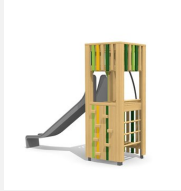

Maison de jeu grimpable et variée avec balançoire L'ORIGINAL. Tours simples avec différentes possibilités de grimpe et de jeu. En bois de douglas Suisse, non traité. Tous les jeux avec consoles en acier galvanisé. Cordes armées noires ou selon charte. Toboggan, barres de glisse et pièces d'assemblage en inox.

natur

lasur

Création HINNEN

Numéro de l'article **BXS.070.1**
 Nom de l'article **bimbox tour à grimper 2 avec balançoire**

Age de jeu 4+
 Hauteur de chute 150 cm
 Place nécessaire 900 x 725 cm
 Protection de chute selon la norme SN EN 1176
 Zone de protection de chute 49 m²
 Dimension de l'engin 595 x 380 x 300 cm
 Fondations 8 pce
 Total béton 1.02 m³
 Pièce la plus lourde 400 kg
 Nombre de monteurs 2
 Temps de montage 6 h complet
 Garantie pièces A vie détachées
 Spécial Protégé par le droit d'auteur sur le design No. 145547.

Autres produits de ce groupe

BXS.060
bimbox tour à grimper 1

BXS.060.1
bimbox tour à grimper 1 avec

BXS.060.1.L
bimbox tour à grimper 1 avec

BXS.060.2
bimbox tour à grimper 1 avec balançoire à 2

BXS.060.2.L
bimbox tour à grimper 1 avec 2 balançoires,

BXS.060.L
bimbox tour à grimper 1 - lasuré

BXS.070
bimbox tour à grimper 2

BXS.070.1.L
bimbox tour à grimper 2 avec balançoire - lasuré

BXS.070.2
bimbox tour à grimper 2 avec balançoire à 2 places

BXS.070.2.L
bimbox tour à grimper 2 avec 2 balançoires, lasuré