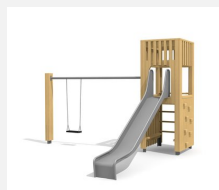

Maison de jeu grimpable et variée avec balançoire L'ORIGINAL. Tours simples avec différentes possibilités de grimpe et de jeu. En bois de douglas Suisse, non traité. Tous les jeux avec consoles en acier galvanisé. Cordes armées noires ou selon charte. Toboggan, barres de glisse et pièces d'assemblage en inox.

natur

lasur

Création HINNEN

Numéro de l'article **BXS.070.1**
 Nom de l'article **bimbox tour à grimper 2 avec balançoire**

Age de jeu 4+
 Hauteur de chute 150 cm
 Place nécessaire 900 x 725 cm
 Protection de chute selon la norme SN EN 1176
 Zone de protection de chute 49 m²
 Dimension de l'engin 595 x 380 x 300 cm
 Fondations 8 pce
 Total béton 1.02 m³
 Pièce la plus lourde 400 kg
 Nombre de monteurs 2
 Temps de montage 6 h complet
 Garantie pièces A vie détachées
 Spécial Protégé par le droit d'auteur sur le design No. 145547.

Autres produits de ce groupe

BXS.060
bimbox tour à grimper 1

BXS.060.1
bimbox tour à grimper 1 avec

BXS.060.1.L
bimbox tour à grimper 1 avec

BXS.060.2
bimbox tour à grimper 1 avec balançoire à 2

BXS.060.2.L
bimbox tour à grimper 1 avec 2 balançoires,