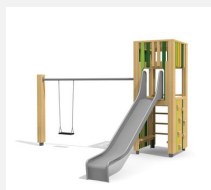

Maison de jeu grimpable et variée avec balançoire L'ORIGINAL. Tours simples avec différentes possibilités de grimpe et de jeu. En bois de douglas Suisse, non traité. Tous les jeux avec consoles en acier galvanisé. Cordes armées noires ou selon charte. Toboggan, barres de glisse et pièces d'assemblage en inox.

natur

lasur

Création HINNEN

Numéro de l'article **BXS.070.1**
 Nom de l'article **bimbox tour à grimper 2 avec balançoire**

Age de jeu 4+
 Hauteur de chute 150 cm
 Place nécessaire 900 x 725 cm
 Protection de chute selon la norme SN EN 1176
 Zone de protection de chute 49 m²
 Dimension de l'engin 595 x 380 x 300 cm
 Fondations 8 pce
 Total béton 1.02 m³
 Pièce la plus lourde 400 kg
 Nombre de monteurs 2
 Temps de montage 6 h complet
 Garantie pièces A vie détachées
 Spécial Protégé par le droit d'auteur sur le design No. 145547.

Autres produits de ce groupe

BXS.060
bimbox tour à grimper 1

BXS.060.1
bimbox tour à grimper 1 avec

BXS.060.1.L
bimbox tour à grimper 1 avec

BXS.060.2
bimbox tour à grimper 1 avec balançoire à 2

BXS.060.2.L
bimbox tour à grimper 1 avec 2 balançoires,