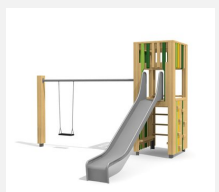

**Maison de jeu grimpable et variée avec balançoire L'ORIGINAL.** Tours simples avec différentes possibilités de grimpe et de jeu. En bois de douglas Suisse. Tous les jeux avec consoles en acier galvanisé. Cordes armées noires ou selon charte. Toboggan, barres de glisse et pièces d'assemblage en inox. Lasuré selon charte de couleur.

natur

lasuré

Création HINNEN

**Numéro de l'article** BXS.070.1.L  
**Nom de l'article** bimbox tour à grimper 2 avec balançoire - lasuré

Age de jeu 4+  
 Hauteur de chute 150 cm  
 Place nécessaire 900 x 725 cm  
 Protection de chute selon la norme SN EN 1176  
 Zone de protection de chute 49 m<sup>2</sup>  
 Dimension de l'engin 595 x 380 x 300 cm  
 Fondations 8 pce  
 Total béton 1.02 m<sup>3</sup>  
 Pièce la plus lourde 400 kg  
 Nombre de monteurs 2  
 Temps de montage 6 h complet  
 Garantie pièces détachées A vie  
 Spécial Protégé par le droit d'auteur sur le design No. 145547.

Autres produits de ce groupe

BXS.060  
bimbox tour à grimper 1

BXS.060.1  
bimbox tour à grimper 1 avec

BXS.060.1.L  
bimbox tour à grimper 1 avec

BXS.060.2  
bimbox tour à grimper 1 avec balançoire à 2

BXS.060.2.L  
bimbox tour à grimper 1 avec 2 balançoires,