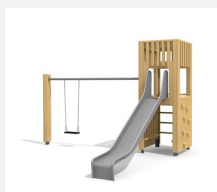

**Maison de jeu grimpable et variée avec balançoire L'ORIGINAL.** Tours simples avec différentes possibilités de grimpe et de jeu. En bois de douglas Suisse. Tous les jeux avec consoles en acier galvanisé. Cordes armées noires ou selon charte. Toboggan, barres de glisse et pièces d'assemblage en inox. Lasuré selon charte de couleur.

natur

lasuré

Création HINNEN

**Numéro de l'article** BXS.070.1.L  
**Nom de l'article** bimbox tour à grimper 2 avec balançoire - lasuré

Age de jeu 4+  
 Hauteur de chute 150 cm  
 Place nécessaire 900 x 725 cm  
 Protection de chute selon la norme SN EN 1176  
 Zone de protection de chute 49 m<sup>2</sup>  
 Dimension de l'engin 595 x 380 x 300 cm  
 Fondations 8 pce  
 Total béton 1.02 m<sup>3</sup>  
 Pièce la plus lourde 400 kg  
 Nombre de monteurs 2  
 Temps de montage 6 h complet  
 Garantie pièces détachées A vie  
 Spécial Protégé par le droit d'auteur sur le design No. 145547.

Autres produits de ce groupe

BXS.060  
bimbox tour à grimper 1

BXS.060.1  
bimbox tour à grimper 1 avec

BXS.060.1.L  
bimbox tour à grimper 1 avec

BXS.060.2  
bimbox tour à grimper 1 avec balançoire à 2

BXS.060.2.L  
bimbox tour à grimper 1 avec 2 balançoires,