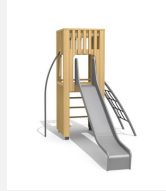

**Maison de jeu grimpable et variée avec balançoire L'ORIGINAL.** Tours simples avec différentes possibilités de grimpe et de jeu. En bois de douglas Suisse. Tous les jeux avec consoles en acier galvanisé. Cordes armées noires ou selon charte. Toboggan, barres de glisse et pièces d'assemblage en inox. Lasuré selon charte de couleur.

natur

lasuré

Création HINNEN

**Numéro de l'article** BXS.070.1.L  
**Nom de l'article** bimbox tour à grimper 2 avec balançoire - lasuré

Age de jeu 4+  
 Hauteur de chute 150 cm  
 Place nécessaire 900 x 725 cm  
 Protection de chute selon la norme SN EN 1176  
 Zone de protection de chute 49 m<sup>2</sup>  
 Dimension de l'engin 595 x 380 x 300 cm  
 Fondations 8 pce  
 Total béton 1.02 m<sup>3</sup>  
 Pièce la plus lourde 400 kg  
 Nombre de monteurs 2  
 Temps de montage 6 h complet  
 Garantie pièces détachées A vie  
 Spécial Protégé par le droit d'auteur sur le design No. 145547.

Autres produits de ce groupe

BXS.060  
bimbox tour à grimper 1

BXS.060.1  
bimbox tour à grimper 1 avec

BXS.060.1.L  
bimbox tour à grimper 1 avec

BXS.060.2  
bimbox tour à grimper 1 avec balançoire à 2

BXS.060.2.L  
bimbox tour à grimper 1 avec 2 balançoires,

BXS.060.L  
bimbox tour à grimper 1 - lasuré

BXS.070  
bimbox tour à grimper 2

BXS.070.1  
bimbox tour à grimper 2 avec balançoire

BXS.070.2  
bimbox tour à grimper 2 avec balançoire à 2 places

BXS.070.2.L  
bimbox tour à grimper 2 avec 2 balançoires, lasuré