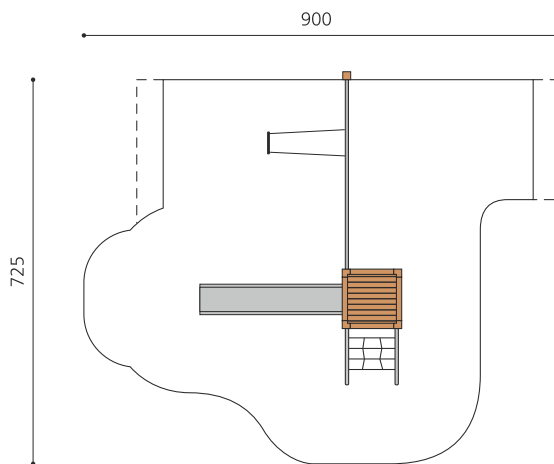

**Maison de jeu grimpable et variée avec balançoire L'ORIGINAL.** Tours simples avec différentes possibilités de grimpe et de jeu. En bois de douglas Suisse. Tous les jeux avec consoles en acier galvanisé. Cordes armées noires ou selon charte. Toboggan, barres de glisse et pièces d'assemblage en inox. Lasuré selon charte de couleur.

natur

lasuré

Création HINNEN

**Numéro de l'article** BXS.070.1.L  
**Nom de l'article** bimbox tour à grimper 2 avec balançoire - lasuré

Age de jeu 4+  
 Hauteur de chute 150 cm  
 Place nécessaire 900 x 725 cm  
 Protection de chute selon la norme SN EN 1176  
 Zone de protection de chute 49 m<sup>2</sup>  
 Dimension de l'engin 595 x 380 x 300 cm  
 Fondations 8 pce  
 Total béton 1.02 m<sup>3</sup>  
 Pièce la plus lourde 400 kg  
 Nombre de monteurs 2  
 Temps de montage 6 h complet  
 Garantie pièces détachées A vie  
 Spécial Protégé par le droit d'auteur sur le design No. 145547.

Autres produits de ce groupe

BXS.060  
bimbox tour à grimper 1

BXS.060.1  
bimbox tour à grimper 1 avec

BXS.060.1.L  
bimbox tour à grimper 1 avec

BXS.060.2  
bimbox tour à grimper 1 avec balançoire à 2

BXS.060.2.L  
bimbox tour à grimper 1 avec 2 balançoires,

BXS.060.L  
bimbox tour à grimper 1 - lasuré

BXS.070  
bimbox tour à grimper 2

BXS.070.1  
bimbox tour à grimper 2 avec balançoire

BXS.070.2  
bimbox tour à grimper 2 avec balançoire à 2 places

BXS.070.2.L  
bimbox tour à grimper 2 avec 2 balançoires, lasuré