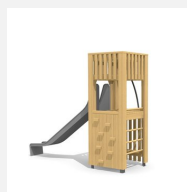

**Maison de jeu grimpable et variée avec balançoire L'ORIGINAL.** Tours simples avec différentes possibilités de grimpe et de jeu. En bois de douglas Suisse. Tous les jeux avec consoles en acier galvanisé. Cordes armées noires ou selon charte. Toboggan, barres de glisse et pièces d'assemblage en inox. Lasuré selon charte de couleur.

natur

lasuré

Création HINNEN

**Numéro de l'article** BXS.070.1.L  
**Nom de l'article** bimbox tour à grimper 2 avec balançoire - lasuré

Age de jeu 4+  
 Hauteur de chute 150 cm  
 Place nécessaire 900 x 725 cm  
 Protection de chute selon la norme SN EN 1176  
 Zone de protection de chute 49 m<sup>2</sup>  
 Dimension de l'engin 595 x 380 x 300 cm  
 Fondations 8 pce  
 Total béton 1.02 m<sup>3</sup>  
 Pièce la plus lourde 400 kg  
 Nombre de monteurs 2  
 Temps de montage 6 h complet  
 Garantie pièces détachées A vie  
 Spécial Protégé par le droit d'auteur sur le design No. 145547.

Autres produits de ce groupe

BXS.060  
bimbox tour à grimper 1

BXS.060.1  
bimbox tour à grimper 1 avec

BXS.060.1.L  
bimbox tour à grimper 1 avec

BXS.060.2  
bimbox tour à grimper 1 avec balançoire à 2

BXS.060.2.L  
bimbox tour à grimper 1 avec 2 balançoires,