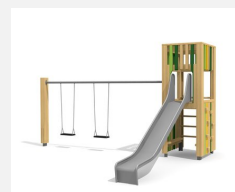

**Maison de jeu grimpable et variée avec balançoire L'ORIGINAL.** Tours simples avec différentes possibilités de grimpe et de jeu. En bois de douglas Suisse. Tous les jeux avec consoles en acier galvanisé. Cordes armées noires ou selon charte. Toboggan, barres de glisse et pièces d'assemblage en inox. Lasuré selon charte de couleur.

natur

lasuré

Création HINNEN

**Numéro de l'article** BXS.070.1.L  
**Nom de l'article** bimbox tour à grimper 2 avec balançoire - lasuré

Age de jeu 4+  
 Hauteur de chute 150 cm  
 Place nécessaire 900 x 725 cm  
 Protection de chute selon la norme SN EN 1176  
 Zone de protection de chute 49 m<sup>2</sup>  
 Dimension de l'engin 595 x 380 x 300 cm  
 Fondations 8 pce  
 Total béton 1.02 m<sup>3</sup>  
 Pièce la plus lourde 400 kg  
 Nombre de monteurs 2  
 Temps de montage 6 h complet  
 Garantie pièces détachées A vie  
 Spécial Protégé par le droit d'auteur sur le design No. 145547.

Autres produits de ce groupe

BXS.060  
bimbox tour à grimper 1

BXS.060.1  
bimbox tour à grimper 1 avec

BXS.060.1.L  
bimbox tour à grimper 1 avec

BXS.060.2  
bimbox tour à grimper 1 avec balançoire à 2

BXS.060.2.L  
bimbox tour à grimper 1 avec 2 balançoires,

BXS.060.L  
bimbox tour à grimper 1 - lasuré

BXS.070  
bimbox tour à grimper 2

BXS.070.1  
bimbox tour à grimper 2 avec balançoire

BXS.070.2  
bimbox tour à grimper 2 avec balançoire à 2 places

BXS.070.2.L  
bimbox tour à grimper 2 avec 2 balançoires, lasuré