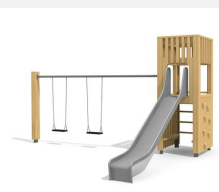

**Maison de jeu grimpable et variée avec balançoire L'ORIGINAL.** Tours simples avec différentes possibilités de grimpe et de jeu. En bois de douglas Suisse. Tous les jeux avec consoles en acier galvanisé. Cordes armées noires ou selon charte. Toboggan, barres de glisse et pièces d'assemblage en inox. Lasuré selon charte de couleur.

natur

lasuré

Création HINNEN

**Numéro de l'article** BXS.070.1.L  
**Nom de l'article** bimbox tour à grimper 2 avec balançoire - lasuré

Age de jeu 4+  
 Hauteur de chute 150 cm  
 Place nécessaire 900 x 725 cm  
 Protection de chute selon la norme SN EN 1176  
 Zone de protection de chute 49 m<sup>2</sup>  
 Dimension de l'engin 595 x 380 x 300 cm  
 Fondations 8 pce  
 Total béton 1.02 m<sup>3</sup>  
 Pièce la plus lourde 400 kg  
 Nombre de monteurs 2  
 Temps de montage 6 h complet  
 Garantie pièces détachées A vie  
 Spécial Protégé par le droit d'auteur sur le design No. 145547.

Autres produits de ce groupe

BXS.060  
bimbox tour à grimper 1

BXS.060.1  
bimbox tour à grimper 1 avec

BXS.060.1.L  
bimbox tour à grimper 1 avec

BXS.060.2  
bimbox tour à grimper 1 avec balançoire à 2

BXS.060.2.L  
bimbox tour à grimper 1 avec 2 balançoires,

BXS.060.L  
bimbox tour à grimper 1 - lasuré

BXS.070  
bimbox tour à grimper 2

BXS.070.1  
bimbox tour à grimper 2 avec balançoire

BXS.070.2  
bimbox tour à grimper 2 avec balançoire à 2 places

BXS.070.2.L  
bimbox tour à grimper 2 avec 2 balançoires, lasuré