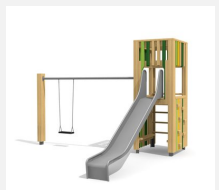

Maison de jeu grimpable et variée avec balançoire L'ORIGINAL. Tours simples avec différentes possibilités de grimpe et de jeu. En bois de douglas Suisse, non traité. Tous les jeux avec consoles en acier galvanisé. Toit en matière synthétique résistante aux intempéries couleur anthracite. Cordes armées. Toboggan, barres de glisse et pièces d'assemblage en inox.

natur

lasur

Création HINNEN

Numéro de l'article BXS.070.2
Nom de l'article bimbox tour à grimper 2 avec balançoire à 2 places

Age de jeu 4+
 Hauteur de chute 150 cm
 Place nécessaire 900 x 835 cm
 Protection de chute selon la norme SN EN 1176
 Zone de protection de chute 56 m²
 Dimension de l'engin 705 x 380 x 300 cm
 Fondations 8 pce
 Total béton 1.02 m³
 Pièce la plus lourde 400 kg
 Nombre de monteurs 2
 Temps de montage 6 h complet
 Garantie pièces détachées A vie
 Spécial Protégé par le droit d'auteur sur le design No. 145547.

Autres produits de ce groupe

BXS.060
bimbox tour à grimper 1

BXS.060.1
bimbox tour à grimper 1 avec

BXS.060.1.L
bimbox tour à grimper 1 avec

BXS.060.2
bimbox tour à grimper 1 avec balançoire à 2

BXS.060.2.L
bimbox tour à grimper 1 avec 2 balançoires,