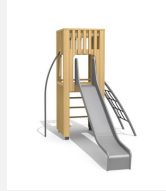

Maison de jeu grimpable et variée avec balançoire L'ORIGINAL. Tours simples avec différentes possibilités de grimpe et de jeu. En bois de douglas Suisse, non traité. Tous les jeux avec consoles en acier galvanisé. Toit en matière synthétique résistante aux intempéries couleur anthracite. Cordes armées. Toboggan, barres de glisse et pièces d'assemblage en inox.

natur

lasur

Création HINNEN

Numéro de l'article BXS.070.2
Nom de l'article bimbox tour à grimper 2 avec balançoire à 2 places

Age de jeu 4+
 Hauteur de chute 150 cm
 Place nécessaire 900 x 835 cm
 Protection de chute selon la norme SN EN 1176
 Zone de protection de chute 56 m²
 Dimension de l'engin 705 x 380 x 300 cm
 Fondations 8 pce
 Total béton 1.02 m³
 Pièce la plus lourde 400 kg
 Nombre de monteurs 2
 Temps de montage 6 h complet
 Garantie pièces détachées A vie
 Spécial Protégé par le droit d'auteur sur le design No. 145547.

Autres produits de ce groupe

BXS.060
bimbox tour à grimper 1

BXS.060.1
bimbox tour à grimper 1 avec

BXS.060.1.L
bimbox tour à grimper 1 avec

BXS.060.2
bimbox tour à grimper 1 avec balançoire à 2

BXS.060.2.L
bimbox tour à grimper 1 avec 2 balançoires,

BXS.060.L
bimbox tour à grimper 1 - lasuré

BXS.070
bimbox tour à grimper 2

BXS.070.1
bimbox tour à grimper 2 avec balançoire

BXS.070.1.L
bimbox tour à grimper 2 avec balançoire - lasuré

BXS.070.2.L
bimbox tour à grimper 2 avec 2 balançoires, lasuré