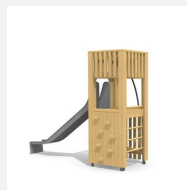

Maison de jeu grimpable et variée avec balançoire L'ORIGINAL. Tours simples avec différentes possibilités de grimpe et de jeu. En bois de douglas Suisse, non traité. Tous les jeux avec consoles en acier galvanisé. Toit en matière synthétique résistante aux intempéries couleur anthracite. Cordes armées. Toboggan, barres de glisse et pièces d'assemblage en inox.

natur

lasur

Création HINNEN

Numéro de l'article BXS.070.2
Nom de l'article bimbox tour à grimper 2 avec balançoire à 2 places

Age de jeu 4+
 Hauteur de chute 150 cm
 Place nécessaire 900 x 835 cm
 Protection de chute selon la norme SN EN 1176
 Zone de protection de chute 56 m²
 Dimension de l'engin 705 x 380 x 300 cm
 Fondations 8 pce
 Total béton 1.02 m³
 Pièce la plus lourde 400 kg
 Nombre de monteurs 2
 Temps de montage 6 h complet
 Garantie pièces détachées A vie
 Spécial Protégé par le droit d'auteur sur le design No. 145547.

Autres produits de ce groupe

BXS.060
bimbox tour à grimper 1

BXS.060.1
bimbox tour à grimper 1 avec

BXS.060.1.L
bimbox tour à grimper 1 avec

BXS.060.2
bimbox tour à grimper 1 avec balançoire à 2

BXS.060.2.L
bimbox tour à grimper 1 avec 2 balançoires,