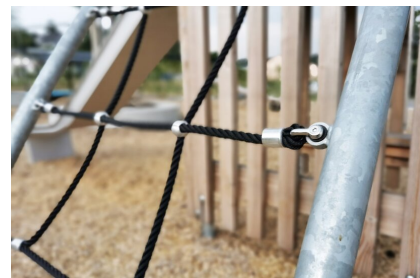

Maison de jeu grimpable et variée avec balançoire L'ORIGINAL. Tours simples avec différentes possibilités de grimpe et de jeu. En bois de douglas Suisse, non traité. Tous les jeux avec consoles en acier galvanisé. Toit en matière synthétique résistante aux intempéries couleur anthracite. Cordes armées. Toboggan, barres de glisse et pièces d'assemblage en inox.

natur

lasur

Création HINNEN

Numéro de l'article BXS.070.2
Nom de l'article bimbox tour à grimper 2 avec balançoire à 2 places

Age de jeu 4+
 Hauteur de chute 150 cm
 Place nécessaire 900 x 835 cm
 Protection de chute selon la norme SN EN 1176
 Zone de protection de chute 56 m²
 Dimension de l'engin 705 x 380 x 300 cm
 Fondations 8 pce
 Total béton 1.02 m³
 Pièce la plus lourde 400 kg
 Nombre de monteurs 2
 Temps de montage 6 h complet
 Garantie pièces détachées A vie
 Spécial Protégé par le droit d'auteur sur le design No. 145547.