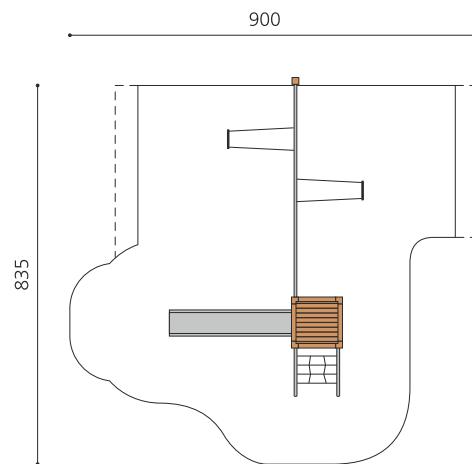

Maison de jeu grimpable et variée avec balançoire L'ORIGINAL. Tours simples avec différentes possibilités de grimpe et de jeu. En bois de douglas Suisse, non traité. Tous les jeux avec consoles en acier galvanisé. Toit en matière synthétique résistante aux intempéries couleur anthracite. Cordes armées. Toboggan, barres de glisse et pièces d'assemblage en inox.

natur

lasur

Création HINNEN

Numéro de l'article BXS.070.2
Nom de l'article bimbox tour à grimper 2 avec balançoire à 2 places

Age de jeu 4+
 Hauteur de chute 150 cm
 Place nécessaire 900 x 835 cm
 Protection de chute selon la norme SN EN 1176
 Zone de protection de chute 56 m²
 Dimension de l'engin 705 x 380 x 300 cm
 Fondations 8 pce
 Total béton 1.02 m³
 Pièce la plus lourde 400 kg
 Nombre de monteurs 2
 Temps de montage 6 h complet
 Garantie pièces détachées A vie
 Spécial Protégé par le droit d'auteur sur le design No. 145547.

Autres produits de ce groupe

BXS.060
bimbox tour à grimper 1

BXS.060.1
bimbox tour à grimper 1 avec

BXS.060.1.L
bimbox tour à grimper 1 avec

BXS.060.2
bimbox tour à grimper 1 avec balançoire à 2

BXS.060.2.L
bimbox tour à grimper 1 avec 2 balançoires,