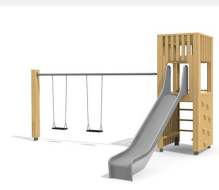

Maison de jeu grimpable et variée avec balançoire L'ORIGINAL. Tours simples avec différentes possibilités de grimpe et de jeu. En bois de douglas Suisse, non traité. Tous les jeux avec consoles en acier galvanisé. Toit en matière synthétique résistante aux intempéries couleur anthracite. Cordes armées. Toboggan, barres de glisse et pièces d'assemblage en inox.

natur

lasur

Création HINNEN

Numéro de l'article BXS.070.2
Nom de l'article bimbox tour à grimper 2 avec balançoire à 2 places

Age de jeu 4+
 Hauteur de chute 150 cm
 Place nécessaire 900 x 835 cm
 Protection de chute selon la norme SN EN 1176
 Zone de protection de chute 56 m²
 Dimension de l'engin 705 x 380 x 300 cm
 Fondations 8 pce
 Total béton 1.02 m³
 Pièce la plus lourde 400 kg
 Nombre de monteurs 2
 Temps de montage 6 h complet
 Garantie pièces détachées A vie
 Spécial Protégé par le droit d'auteur sur le design No. 145547.

Autres produits de ce groupe

BXS.060
bimbox tour à grimper 1

BXS.060.1
bimbox tour à grimper 1 avec

BXS.060.1.L
bimbox tour à grimper 1 avec

BXS.060.2
bimbox tour à grimper 1 avec balançoire à 2

BXS.060.2.L
bimbox tour à grimper 1 avec 2 balançoires,