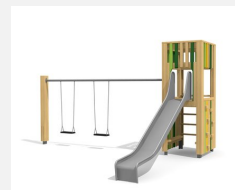

Maison de jeu grimpable et variée avec balançoire L'ORIGINAL. Tours simples avec différentes possibilités de grimpe et de jeu. En bois de douglas Suisse, non traité. Tous les jeux avec consoles en acier galvanisé. Toit en matière synthétique résistante aux intempéries couleur anthracite. Cordes armées. Toboggan, barres de glisse et pièces d'assemblage en inox.

natur

lasur

Création HINNEN

Numéro de l'article BXS.070.2
Nom de l'article bimbox tour à grimper 2 avec balançoire à 2 places

Age de jeu 4+
 Hauteur de chute 150 cm
 Place nécessaire 900 x 835 cm
 Protection de chute selon la norme SN EN 1176
 Zone de protection de chute 56 m²
 Dimension de l'engin 705 x 380 x 300 cm
 Fondations 8 pce
 Total béton 1.02 m³
 Pièce la plus lourde 400 kg
 Nombre de monteurs 2
 Temps de montage 6 h complet
 Garantie pièces détachées A vie
 Spécial Protégé par le droit d'auteur sur le design No. 145547.

Autres produits de ce groupe

BXS.060
bimbox tour à grimper 1

BXS.060.1
bimbox tour à grimper 1 avec

BXS.060.1.L
bimbox tour à grimper 1 avec

BXS.060.2
bimbox tour à grimper 1 avec balançoire à 2

BXS.060.2.L
bimbox tour à grimper 1 avec 2 balançoires,