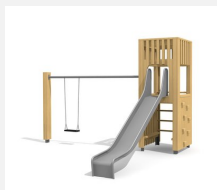

Maison de jeu grimpable et variée avec balançoire L'ORIGINAL. Tours simples avec différentes possibilités de grimpe et de jeu. En bois de douglas Suisse, non traité. Tous les jeux avec consoles en acier galvanisé. Toit en matière synthétique résistante aux intempéries couleur anthracite. Cordes armées. Toboggan, barres de glisse et pièces d'assemblage en inox.

natur

lasur

Création HINNEN

Numéro de l'article BXS.070.2
Nom de l'article bimbox tour à grimper 2 avec balançoire à 2 places

Age de jeu 4+
 Hauteur de chute 150 cm
 Place nécessaire 900 x 835 cm
 Protection de chute selon la norme SN EN 1176
 Zone de protection de chute 56 m²
 Dimension de l'engin 705 x 380 x 300 cm
 Fondations 8 pce
 Total béton 1.02 m³
 Pièce la plus lourde 400 kg
 Nombre de monteurs 2
 Temps de montage 6 h complet
 Garantie pièces détachées A vie
 Spécial Protégé par le droit d'auteur sur le design No. 145547.

Autres produits de ce groupe

BXS.060
bimbox tour à grimper 1

BXS.060.1
bimbox tour à grimper 1 avec

BXS.060.1.L
bimbox tour à grimper 1 avec

BXS.060.2
bimbox tour à grimper 1 avec balançoire à 2

BXS.060.2.L
bimbox tour à grimper 1 avec 2 balançoires,