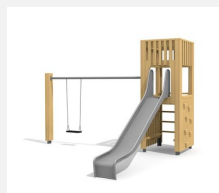

Maison de jeu grimpable et variée L'ORIGINAL. Tours simples avec différentes possibilités de grimpe et de jeu. En bois de douglas Suisse. Tous les jeux avec consoles en acier galvanisé. Toit en matière synthétique résistante aux intempéries couleur anthracite. Cordes armées. Toboggan et barres de glisse en inox. Lasuré selon charte de couleur.

natur

lasur

Création HINNEN

Numéro de l'article BXS.070.L
Nom de l'article bimbox tour à grimper 2, lasuré

Age de jeu 4+
 Hauteur de chute 150 cm
 Place nécessaire 750 x 575 cm
 Protection de chute selon la norme SN EN 1176
 Zone de protection de chute 35 m²
 Dimension de l'engin 380 x 255 x 300 cm
 Fondations 8 pce
 Total béton 1.02 m³
 Pièce la plus lourde 400 kg
 Nombre de monteurs 2
 Temps de montage 5 h complet
 Garantie pièces détachées A vie
 Spécial Protégé par le droit d'auteur sur le design No. 145547.

Autres produits de ce groupe

BXS.060
bimbox tour à grimper 1

BXS.060.1
bimbox tour à grimper 1 avec

BXS.060.1.L
bimbox tour à grimper 1 avec

BXS.060.2
bimbox tour à grimper 1 avec balançoire à 2

BXS.060.2.L
bimbox tour à grimper 1 avec 2 balançoires,