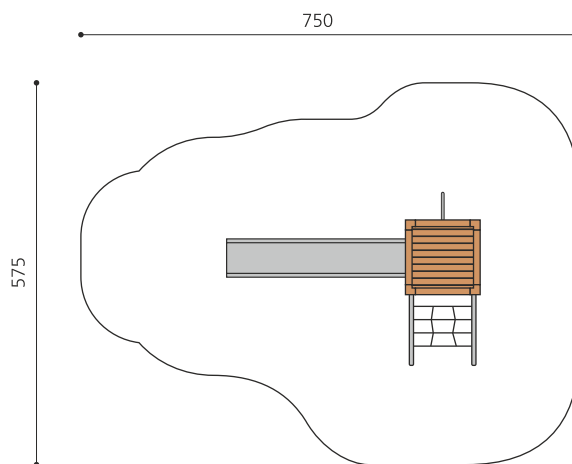

Maison de jeu grimpable et variée L'ORIGINAL. Tours simples avec différentes possibilités de grimpe et de jeu. En bois de douglas Suisse. Tous les jeux avec consoles en acier galvanisé. Toit en matière synthétique résistante aux intempéries couleur anthracite. Cordes armées. Toboggan et barres de glisse en inox. Lasuré selon charte de couleur.

natur

lasur

Création HINNEN

Numéro de l'article BXS.070.L
Nom de l'article bimbox tour à grimper 2, lasuré

Age de jeu 4+
 Hauteur de chute 150 cm
 Place nécessaire 750 x 575 cm
 Protection de chute selon la norme SN EN 1176
 Zone de protection de chute 35 m²
 Dimension de l'engin 380 x 255 x 300 cm
 Fondations 8 pce
 Total béton 1.02 m³
 Pièce la plus lourde 400 kg
 Nombre de monteurs 2
 Temps de montage 5 h complet
 Garantie pièces détachées A vie
 Spécial Protégé par le droit d'auteur sur le design No. 145547.

Autres produits de ce groupe

BXS.060
bimbox tour à grimper 1

BXS.060.1
bimbox tour à grimper 1 avec

BXS.060.1.L
bimbox tour à grimper 1 avec

BXS.060.2
bimbox tour à grimper 1 avec balançoire à 2

BXS.060.2.L
bimbox tour à grimper 1 avec 2 balançoires,

BXS.060.L
bimbox tour à grimper 1 - lasuré

BXS.070
bimbox tour à grimper 2

BXS.070.1
bimbox tour à grimper 2 avec balançoire

BXS.070.1.L
bimbox tour à grimper 2 avec balançoire - lasuré

BXS.070.2
bimbox tour à grimper 2 avec balançoire à 2 places