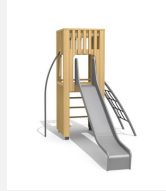

Maison de jeu grimpable et variée L'ORIGINAL. Tours simples avec différentes possibilités de grimpe et de jeu. En bois de douglas Suisse. Tous les jeux avec consoles en acier galvanisé. Toit en matière synthétique résistante aux intempéries couleur anthracite. Cordes armées. Toboggan et barres de glisse en inox. Lasuré selon charte de couleur.

natur

lasur

Création HINNEN

Numéro de l'article BXS.070.L
Nom de l'article bimbox tour à grimper 2, lasuré

Age de jeu 4+
 Hauteur de chute 150 cm
 Place nécessaire 750 x 575 cm
 Protection de chute selon la norme SN EN 1176
 Zone de protection de chute 35 m²
 Dimension de l'engin 380 x 255 x 300 cm
 Fondations 8 pce
 Total béton 1.02 m³
 Pièce la plus lourde 400 kg
 Nombre de monteurs 2
 Temps de montage 5 h complet
 Garantie pièces détachées A vie
 Spécial Protégé par le droit d'auteur sur le design No. 145547.

Autres produits de ce groupe

BXS.060
bimbox tour à grimper 1

BXS.060.1
bimbox tour à grimper 1 avec

BXS.060.1.L
bimbox tour à grimper 1 avec

BXS.060.2
bimbox tour à grimper 1 avec balançoire à 2

BXS.060.2.L
bimbox tour à grimper 1 avec 2 balançoires,

BXS.060.L
bimbox tour à grimper 1 - lasuré

BXS.070
bimbox tour à grimper 2

BXS.070.1
bimbox tour à grimper 2 avec balançoire

BXS.070.1.L
bimbox tour à grimper 2 avec balançoire - lasuré

BXS.070.2
bimbox tour à grimper 2 avec balançoire à 2 places