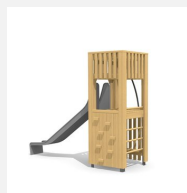

Maison de jeu grimpable et variée L'ORIGINAL. Tours simples avec différentes possibilités de grimpe et de jeu. En bois de douglas Suisse. Tous les jeux avec consoles en acier galvanisé. Toit en matière synthétique résistante aux intempéries couleur anthracite. Cordes armées. Toboggan et barres de glisse en inox. Lasuré selon charte de couleur.

natur

lasur

Création HINNEN

Numéro de l'article BXS.070.L
Nom de l'article bimbox tour à grimper 2, lasuré

Age de jeu 4+
 Hauteur de chute 150 cm
 Place nécessaire 750 x 575 cm
 Protection de chute selon la norme SN EN 1176
 Zone de protection de chute 35 m²
 Dimension de l'engin 380 x 255 x 300 cm
 Fondations 8 pce
 Total béton 1.02 m³
 Pièce la plus lourde 400 kg
 Nombre de monteurs 2
 Temps de montage 5 h complet
 Garantie pièces détachées A vie
 Spécial Protégé par le droit d'auteur sur le design No. 145547.

Autres produits de ce groupe

BXS.060
bimbox tour à grimper 1

BXS.060.1
bimbox tour à grimper 1 avec

BXS.060.1.L
bimbox tour à grimper 1 avec

BXS.060.2
bimbox tour à grimper 1 avec balançoire à 2

BXS.060.2.L
bimbox tour à grimper 1 avec 2 balançoires,

BXS.060.L
bimbox tour à grimper 1 - lasuré

BXS.070
bimbox tour à grimper 2

BXS.070.1
bimbox tour à grimper 2 avec balançoire

BXS.070.1.L
bimbox tour à grimper 2 avec balançoire - lasuré

BXS.070.2
bimbox tour à grimper 2 avec balançoire à 2 places