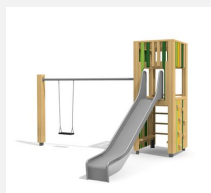

Maison de jeu grimpable et variée L'ORIGINAL. Tours simples avec différentes possibilités de grimpe et de jeu. En bois de douglas Suisse. Tous les jeux avec consoles en acier galvanisé. Toit en matière synthétique résistante aux intempéries couleur anthracite. Cordes armées. Toboggan et barres de glisse en inox. Lasuré selon charte de couleur.

natur

lasur

Création HINNEN

Numéro de l'article BXS.070.L
Nom de l'article bimbox tour à grimper 2, lasuré

Age de jeu 4+
 Hauteur de chute 150 cm
 Place nécessaire 750 x 575 cm
 Protection de chute selon la norme SN EN 1176
 Zone de protection de chute 35 m²
 Dimension de l'engin 380 x 255 x 300 cm
 Fondations 8 pce
 Total béton 1.02 m³
 Pièce la plus lourde 400 kg
 Nombre de monteurs 2
 Temps de montage 5 h complet
 Garantie pièces détachées A vie
 Spécial Protégé par le droit d'auteur sur le design No. 145547.

Autres produits de ce groupe

BXS.060
bimbox tour à grimper 1

BXS.060.1
bimbox tour à grimper 1 avec

BXS.060.1.L
bimbox tour à grimper 1 avec

BXS.060.2
bimbox tour à grimper 1 avec balançoire à 2

BXS.060.2.L
bimbox tour à grimper 1 avec 2 balançoires,