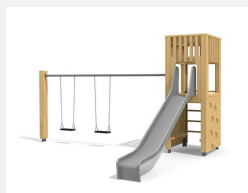

Maison de jeu grimpable et variée L'ORIGINAL. Tours simples avec différentes possibilités de grimpe et de jeu. En bois de douglas Suisse. Tous les jeux avec consoles en acier galvanisé. Toit en matière synthétique résistante aux intempéries couleur anthracite. Cordes armées. Toboggan et barres de glisse en inox. Lasuré selon charte de couleur.

natur

lasur

Création HINNEN

Numéro de l'article BXS.070.L
Nom de l'article bimbox tour à grimper 2, lasuré

Age de jeu 4+
 Hauteur de chute 150 cm
 Place nécessaire 750 x 575 cm
 Protection de chute selon la norme SN EN 1176
 Zone de protection de chute 35 m²
 Dimension de l'engin 380 x 255 x 300 cm
 Fondations 8 pce
 Total béton 1.02 m³
 Pièce la plus lourde 400 kg
 Nombre de monteurs 2
 Temps de montage 5 h complet
 Garantie pièces détachées A vie
 Spécial Protégé par le droit d'auteur sur le design No. 145547.

Autres produits de ce groupe

BXS.060
bimbox tour à grimper 1

BXS.060.1
bimbox tour à grimper 1 avec

BXS.060.1.L
bimbox tour à grimper 1 avec

BXS.060.2
bimbox tour à grimper 1 avec balançoire à 2

BXS.060.2.L
bimbox tour à grimper 1 avec 2 balançoires,

BXS.060.L
bimbox tour à grimper 1 - lasuré

BXS.070
bimbox tour à grimper 2

BXS.070.1
bimbox tour à grimper 2 avec balançoire

BXS.070.1.L
bimbox tour à grimper 2 avec balançoire - lasuré

BXS.070.2
bimbox tour à grimper 2 avec balançoire à 2 places