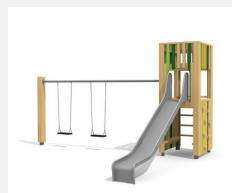

Maison de jeu grimpable et variée L'ORIGINAL. Tours simples avec différentes possibilités de grimpe et de jeu. En bois de douglas Suisse. Tous les jeux avec consoles en acier galvanisé. Toit en matière synthétique résistante aux intempéries couleur anthracite. Cordes armées. Toboggan et barres de glisse en inox. Lasuré selon charte de couleur.

natur

lasur

Création HINNEN

Numéro de l'article BXS.070.L
Nom de l'article bimbox tour à grimper 2, lasuré

Age de jeu 4+
 Hauteur de chute 150 cm
 Place nécessaire 750 x 575 cm
 Protection de chute selon la norme SN EN 1176
 Zone de protection de chute 35 m²
 Dimension de l'engin 380 x 255 x 300 cm
 Fondations 8 pce
 Total béton 1.02 m³
 Pièce la plus lourde 400 kg
 Nombre de monteurs 2
 Temps de montage 5 h complet
 Garantie pièces détachées A vie
 Spécial Protégé par le droit d'auteur sur le design No. 145547.

Autres produits de ce groupe

BXS.060
bimbox tour à grimper 1

BXS.060.1
bimbox tour à grimper 1 avec

BXS.060.1.L
bimbox tour à grimper 1 avec

BXS.060.2
bimbox tour à grimper 1 avec balançoire à 2

BXS.060.2.L
bimbox tour à grimper 1 avec 2 balançoires,

BXS.060.L
bimbox tour à grimper 1 - lasuré

BXS.070
bimbox tour à grimper 2

BXS.070.1
bimbox tour à grimper 2 avec balançoire

BXS.070.1.L
bimbox tour à grimper 2 avec balançoire - lasuré

BXS.070.2
bimbox tour à grimper 2 avec balançoire à 2 places