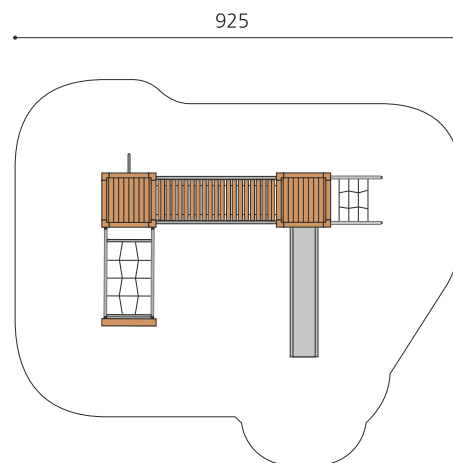

**Paysage de jeu complet et exigeant L'ORIGINAL.** Paysage de jeu avec de nombreuses possibilités pour grimper. En bois de douglas Suisse, non traité. Tous les jeux avec consoles en acier galvanisé. Toit en matière synthétique résistante aux intempéries couleur anthracite. Cordes armées. Toboggan, barres de glisse et pièces d'assemblage en inox.

natur

lasur

Création HINNEN

**Numéro de l'article** BXS.110  
**Nom de l'article** Paysage de jeu MOS

Age de jeu 4+  
Hauteur de chute 200 cm  
Place nécessaire 925 x 800 cm  
Protection de chute selon la norme SN EN 1176  
Zone de protection de chute 62 m<sup>2</sup>  
Dimension de l'engin 590 x 430 x 300 cm  
Fondations 17 pce  
Total béton 1.95 m<sup>3</sup>  
Pièce la plus lourde 400 kg  
Nombre de monteurs 2  
Temps de montage 12 h complet  
Garantie pièces A vie détachées  
Spécial Protégé par le droit d'auteur sur le design No. 145547.

Autres produits de ce groupe

BXS.110.1  
Paysage de jeu MOS, pour talus 120 cm

BXS.110.1.L  
Paysage de jeu MOS, pour talus 120 cm - lasuré

BXS.110.L  
Paysage de jeu MOS - lasuré