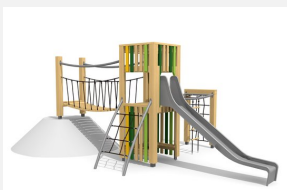

**Paysage de jeu complet et exigeant L'ORIGINAL.** Paysage de jeu avec de nombreuses possibilités pour grimper. En bois de douglas Suisse, non traité. Tous les jeux avec consoles en acier galvanisé. Toit en matière synthétique résistante aux intempéries couleur anthracite. Cordes armées. Toboggan, barres de glisse et pièces d'assemblage en inox.

natur

lasur

Création HINNEN

**Numéro de l'article** BXS.110  
**Nom de l'article** Paysage de jeu MOS

Age de jeu 4+  
Hauteur de chute 200 cm  
Place nécessaire 925 x 800 cm  
Protection de chute selon la norme SN EN 1176  
Zone de protection de chute 62 m<sup>2</sup>  
Dimension de l'engin 590 x 430 x 300 cm  
Fondations 17 pce  
Total béton 1.95 m<sup>3</sup>  
Pièce la plus lourde 400 kg  
Nombre de monteurs 2  
Temps de montage 12 h complet  
Garantie pièces A vie détachées  
Spécial Protégé par le droit d'auteur sur le design No. 145547.

Autres produits de ce groupe

BXS.110.1  
Paysage de jeu MOS, pour talus 120 cm

BXS.110.1.L  
Paysage de jeu MOS, pour talus 120 cm - lasuré

BXS.110.L  
Paysage de jeu MOS - lasuré