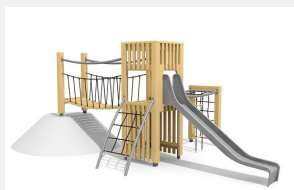

**Paysage de jeu complet et exigeant L'ORIGINAL.** Paysage de jeu avec de nombreuses possibilités pour grimper. En bois de douglas Suisse, non traité. Tous les jeux avec consoles en acier galvanisé. Toit en matière synthétique résistante aux intempéries couleur anthracite. Cordes armées. Toboggan, barres de glisse et pièces d'assemblage en inox.

natur

lasur

Création HINNEN

**Numéro de l'article** BXS.110  
**Nom de l'article** Paysage de jeu MOS

Age de jeu 4+  
Hauteur de chute 200 cm  
Place nécessaire 925 x 800 cm  
Protection de chute selon la norme SN EN 1176  
Zone de protection de chute 62 m<sup>2</sup>  
Dimension de l'engin 590 x 430 x 300 cm  
Fondations 17 pce  
Total béton 1.95 m<sup>3</sup>  
Pièce la plus lourde 400 kg  
Nombre de monteurs 2  
Temps de montage 12 h complet  
Garantie pièces A vie détachées  
Spécial Protégé par le droit d'auteur sur le design No. 145547.

Autres produits de ce groupe

BXS.110.1  
Paysage de jeu MOS, pour talus 120 cm

BXS.110.1.L  
Paysage de jeu MOS, pour talus 120 cm - lasuré

BXS.110.L  
Paysage de jeu MOS - lasuré