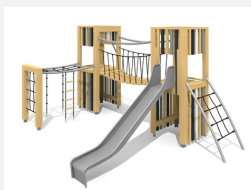

**Paysage de jeu complet et exigeant L'ORIGINAL.** Paysage de jeu avec de nombreuses possibilités pour grimper. En bois de douglas Suisse, non traité. Tous les jeux avec consoles en acier galvanisé. Toit en matière synthétique résistante aux intempéries couleur anthracite. Cordes armées. Toboggan, barres de glisse et pièces d'assemblage en inox.

natur

lasur

Création HINNEN

**Numéro de l'article** BXS.110  
**Nom de l'article** Paysage de jeu MOS

Age de jeu 4+  
Hauteur de chute 200 cm  
Place nécessaire 925 x 800 cm  
Protection de chute selon la norme SN EN 1176  
Zone de protection de chute 62 m<sup>2</sup>  
Dimension de l'engin 590 x 430 x 300 cm  
Fondations 17 pce  
Total béton 1.95 m<sup>3</sup>  
Pièce la plus lourde 400 kg  
Nombre de monteurs 2  
Temps de montage 12 h complet  
Garantie pièces A vie détachées  
Spécial Protégé par le droit d'auteur sur le design No. 145547.

Autres produits de ce groupe

BXS.110.1  
Paysage de jeu MOS, pour talus 120 cm

BXS.110.1.L  
Paysage de jeu MOS, pour talus 120 cm - lasuré

BXS.110.L  
Paysage de jeu MOS - lasuré