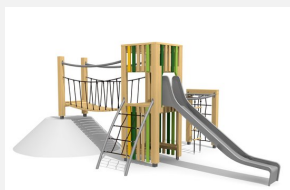

Paysage de jeu avec passerelle sur colline L'ORIGINAL. Paysage de jeu avec de nombreuses possibilités pour grimper. En bois de douglas Suisse, non traité. Tous les jeux avec consoles en acier galvanisé. Toit en matière synthétique résistante aux intempéries couleur anthracite. Cordes armées. Toboggan, barres de glisse et pièces d'assemblage en inox.

natur

lasur

Création HINNEN

Numéro de l'article BXS.110.1
Nom de l'article Paysage de jeu MOS, pour talus 120 cm

Age de jeu 4+
 Hauteur de chute 180 cm
 Place nécessaire 1000 x 750 cm
 Protection de chute selon la norme SN EN 1176
 Zone de protection de chute 45 m²
 Dimension de l'engin 650 x 430 x 300 cm
 Fondations 14 pce
 Total béton 1.54 m³
 Pièce la plus lourde 400 kg
 Nombre de monteurs 2
 Temps de montage complet 12 h
 Garantie pièces détachées A vie
 Spécial Protégé par le droit d'auteur sur le design No. 145547.

Autres produits de ce groupe

BXS.110
Paysage de jeu MOS

BXS.110.1.L
Paysage de jeu MOS, pour talus 120 cm - lasuré

BXS.110.L
Paysage de jeu MOS - lasuré