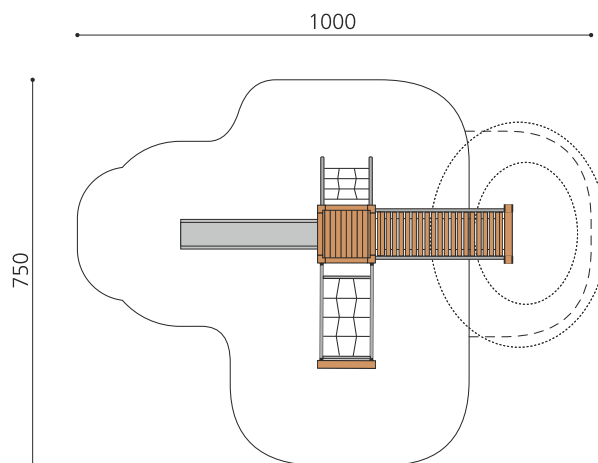

Paysage de jeu avec passerelle sur colline L'ORIGINAL. Paysage de jeu avec de nombreuses possibilités pour grimper. En bois de douglas Suisse, non traité. Tous les jeux avec consoles en acier galvanisé. Toit en matière synthétique résistante aux intempéries couleur anthracite. Cordes armées. Toboggan, barres de glisse et pièces d'assemblage en inox.

natur

lasur

Création HINNEN

Numéro de l'article BXS.110.1
Nom de l'article Paysage de jeu MOS, pour talus 120 cm

Age de jeu 4+
 Hauteur de chute 180 cm
 Place nécessaire 1000 x 750 cm
 Protection de chute selon la norme SN EN 1176
 Zone de protection de chute 45 m²
 Dimension de l'engin 650 x 430 x 300 cm
 Fondations 14 pce
 Total béton 1.54 m³
 Pièce la plus lourde 400 kg
 Nombre de monteurs 2
 Temps de montage complet 12 h
 Garantie pièces détachées A vie
 Spécial Protégé par le droit d'auteur sur le design No. 145547.

Autres produits de ce groupe

BXS.110
Paysage de jeu MOS

BXS.110.1.L
Paysage de jeu MOS, pour talus 120 cm - lasuré

BXS.110.L
Paysage de jeu MOS - lasuré