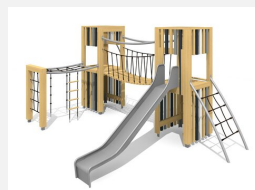

Paysage de jeu avec passerelle sur colline L'ORIGINAL. Paysage de jeu avec de nombreuses possibilités pour grimper. En bois de douglas Suisse, non traité. Tous les jeux avec consoles en acier galvanisé. Toit en matière synthétique résistante aux intempéries couleur anthracite. Cordes armées. Toboggan, barres de glisse et pièces d'assemblage en inox.

natur

lasur

Création HINNEN

Numéro de l'article BXS.110.1
Nom de l'article Paysage de jeu MOS, pour talus 120 cm

Age de jeu 4+
 Hauteur de chute 180 cm
 Place nécessaire 1000 x 750 cm
 Protection de chute selon la norme SN EN 1176
 Zone de protection de chute 45 m²
 Dimension de l'engin 650 x 430 x 300 cm
 Fondations 14 pce
 Total béton 1.54 m³
 Pièce la plus lourde 400 kg
 Nombre de monteurs 2
 Temps de montage complet 12 h
 Garantie pièces détachées A vie
 Spécial Protégé par le droit d'auteur sur le design No. 145547.

Autres produits de ce groupe

BXS.110
Paysage de jeu MOS

BXS.110.1.L
Paysage de jeu MOS, pour talus 120 cm - lasuré

BXS.110.L
Paysage de jeu MOS - lasuré