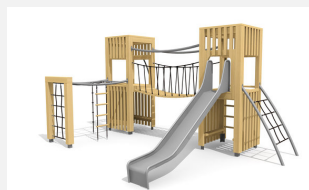

Paysage de jeu avec passerelle sur colline L'ORIGINAL. Paysage de jeu avec de nombreuses possibilités pour grimper. En bois de douglas Suisse, non traité. Tous les jeux avec consoles en acier galvanisé. Toit en matière synthétique résistante aux intempéries couleur anthracite. Cordes armées. Toboggan, barres de glisse et pièces d'assemblage en inox.

natur

lasur

Création HINNEN

Numéro de l'article BXS.110.1
Nom de l'article Paysage de jeu MOS, pour talus 120 cm

Age de jeu 4+
 Hauteur de chute 180 cm
 Place nécessaire 1000 x 750 cm
 Protection de chute selon la norme SN EN 1176
 Zone de protection de chute 45 m²
 Dimension de l'engin 650 x 430 x 300 cm
 Fondations 14 pce
 Total béton 1.54 m³
 Pièce la plus lourde 400 kg
 Nombre de monteurs 2
 Temps de montage complet 12 h
 Garantie pièces détachées A vie
 Spécial Protégé par le droit d'auteur sur le design No. 145547.

Autres produits de ce groupe

BXS.110
Paysage de jeu MOS

BXS.110.1.L
Paysage de jeu MOS, pour talus 120 cm - lasuré

BXS.110.L
Paysage de jeu MOS - lasuré