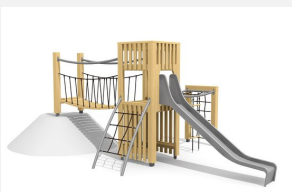

**Paysage de jeu avec passerelle sur colline L'ORIGINAL.** Paysage de jeu avec de nombreuses possibilités pour grimper. En bois de douglas Suisse. Tous les jeux avec consoles en acier galvanisé. Toit en matière synthétique résistante aux intempéries couleur anthracite. Cordes armées. Toboggan et barres de glisse en inox. Lasuré selon charte de couleur.

natur

lasuré

Création HINNEN

<b>Numéro de l'article</b>	<b>BXS.110.1.L</b>
<b>Nom de l'article</b>	<b>Paysage de jeu MOS, pour talus 120 cm - lasuré</b>
Age de jeu	4+
Hauteur de chute	180 cm
Place nécessaire	1000 x 750 cm
Protection de chute	selon la norme SN EN 1176
Zone de protection de chute	45 m <sup>2</sup>
Dimension de l'engin	650 x 430 x 300 cm
Fondations	14 pce
Total béton	1,54 m <sup>3</sup>
Pièce la plus lourde	400 kg
Nombre de monteurs	2
Temps de montage complet	12 h
Garantie pièces détachées	A vie
Spécial	Protégé par le droit d'auteur sur le design No. 145547.

Autres produits de ce groupe

**BXS.110**  
Paysage de jeu MOS

**BXS.110.1**  
Paysage de jeu MOS, pour talus 120 cm

**BXS.110.L**  
Paysage de jeu MOS - lasuré