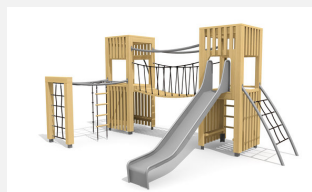

**Paysage de jeu avec passerelle sur colline L'ORIGINAL.** Paysage de jeu avec de nombreuses possibilités pour grimper. En bois de douglas Suisse. Tous les jeux avec consoles en acier galvanisé. Toit en matière synthétique résistante aux intempéries couleur anthracite. Cordes armées. Toboggan et barres de glisse en inox. Lasuré selon charte de couleur.

natur

lasuré

Création HINNEN

<b>Numéro de l'article</b>	<b>BXS.110.1.L</b>
<b>Nom de l'article</b>	<b>Paysage de jeu MOS, pour talus 120 cm - lasuré</b>
Age de jeu	4+
Hauteur de chute	180 cm
Place nécessaire	1000 x 750 cm
Protection de chute	selon la norme SN EN 1176
Zone de protection de chute	45 m <sup>2</sup>
Dimension de l'engin	650 x 430 x 300 cm
Fondations	14 pce
Total béton	1,54 m <sup>3</sup>
Pièce la plus lourde	400 kg
Nombre de monteurs	2
Temps de montage complet	12 h
Garantie pièces détachées	A vie
Spécial	Protégé par le droit d'auteur sur le design No. 145547.

Autres produits de ce groupe

**BXS.110**  
Paysage de jeu MOS

**BXS.110.1**  
Paysage de jeu MOS, pour talus 120 cm

**BXS.110.L**  
Paysage de jeu MOS - lasuré