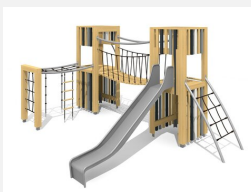

**Paysage de jeu avec passerelle sur colline L'ORIGINAL.** Paysage de jeu avec de nombreuses possibilités pour grimper. En bois de douglas Suisse. Tous les jeux avec consoles en acier galvanisé. Toit en matière synthétique résistante aux intempéries couleur anthracite. Cordes armées. Toboggan et barres de glisse en inox. Lasuré selon charte de couleur.

natur

lasuré

Création HINNEN

<b>Numéro de l'article</b>	<b>BXS.110.1.L</b>
<b>Nom de l'article</b>	<b>Paysage de jeu MOS, pour talus 120 cm - lasuré</b>
Age de jeu	4+
Hauteur de chute	180 cm
Place nécessaire	1000 x 750 cm
Protection de chute	selon la norme SN EN 1176
Zone de protection de chute	45 m <sup>2</sup>
Dimension de l'engin	650 x 430 x 300 cm
Fondations	14 pce
Total béton	1,54 m <sup>3</sup>
Pièce la plus lourde	400 kg
Nombre de monteurs	2
Temps de montage complet	12 h
Garantie pièces détachées	A vie
Spécial	Protégé par le droit d'auteur sur le design No. 145547.

Autres produits de ce groupe

**BXS.110**  
Paysage de jeu MOS

**BXS.110.1**  
Paysage de jeu MOS, pour talus 120 cm

**BXS.110.L**  
Paysage de jeu MOS - lasuré