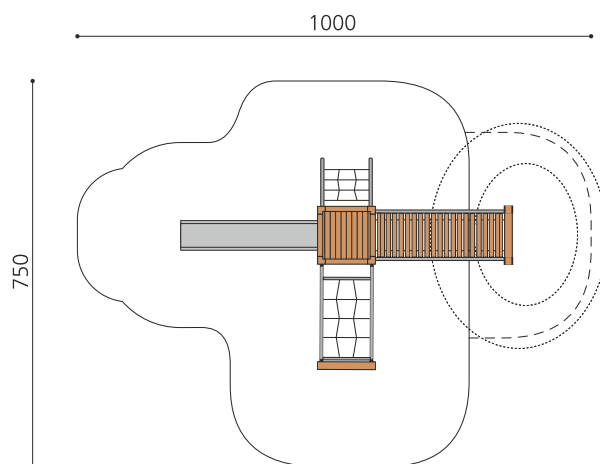

**Paysage de jeu avec passerelle sur colline L'ORIGINAL.** Paysage de jeu avec de nombreuses possibilités pour grimper. En bois de douglas Suisse. Tous les jeux avec consoles en acier galvanisé. Toit en matière synthétique résistante aux intempéries couleur anthracite. Cordes armées. Toboggan et barres de glisse en inox. Lasuré selon charte de couleur.

natur

lasuré

Création HINNEN

<b>Numéro de l'article</b>	<b>BXS.110.1.L</b>
<b>Nom de l'article</b>	<b>Paysage de jeu MOS, pour talus 120 cm - lasuré</b>
Age de jeu	4+
Hauteur de chute	180 cm
Place nécessaire	1000 x 750 cm
Protection de chute	selon la norme SN EN 1176
Zone de protection de chute	45 m <sup>2</sup>
Dimension de l'engin	650 x 430 x 300 cm
Fondations	14 pce
Total béton	1,54 m <sup>3</sup>
Pièce la plus lourde	400 kg
Nombre de monteurs	2
Temps de montage complet	12 h
Garantie pièces détachées	A vie
Spécial	Protégé par le droit d'auteur sur le design No. 145547.

Autres produits de ce groupe

**BXS.110**  
Paysage de jeu MOS

**BXS.110.1**  
Paysage de jeu MOS, pour talus 120 cm

**BXS.110.L**  
Paysage de jeu MOS - lasuré