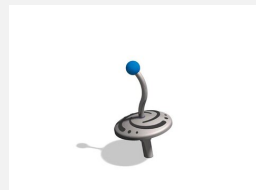

Petit carrousel populaire. Adultes, attention! Partout où on l'on trouve ces séduisants tourbillons, on ne peut plus retenir les enfants. Même des adultes ont déjà été pris sur le fait... Exécution inox. Mécanisme de rotation tournant très facilement et ne nécessitant aucun entretien. Autres couleurs sur demande.

inox

Numéro de l'article C1.3.2
 Nom de l'article Tourbillon en inox droit à barre droite

Age de jeu 3+
 Hauteur de chute 35 cm
 Place nécessaire Ø 350 cm
 Protection de chute Minimum gazon
 Zone de protection de chute 10 m²
 Dimension de l'engin Ø 50 x 124 cm
 Fondations 1 pce
 Total béton 0.17 m³
 Pièce la plus lourde 55 kg
 Nombre de monteurs 1
 Temps de montage 1 h complet
 Garantie pièces détachées A vie
 Spécial Idéal lorsque l'espace est restreint.

350

Autres produits de ce groupe

C2.3.2
 Tourbillon en inox droit à barre courbée

C3.3.2
 Tourbillon en inox incliné à barre droite

C4.3.2
 Tourbillon en inox incliné à barre courbée