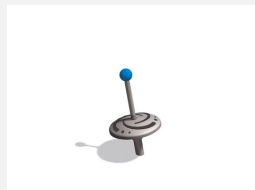

Petit carrousel populaire. Adultes, attention! Partout où on l'on trouve ces séduisants tourbillons, on ne peut plus retenir les enfants. Même des adultes ont déjà été pris sur le fait... Exécution inox. Mécanisme de rotation tournant très facilement et ne nécessitant aucun entretien. Autres couleurs sur demande.

inox

Numéro de l'article C1.3.2
 Nom de l'article Tourbillon en inox droit à barre droite

Age de jeu 3+
 Hauteur de chute 35 cm
 Place nécessaire Ø 350 cm
 Protection de chute Minimum gazon
 Zone de protection de chute 10 m²
 Dimension de l'engin Ø 50 x 124 cm
 Fondations 1 pce
 Total béton 0.17 m³
 Pièce la plus lourde 55 kg
 Nombre de monteurs 1
 Temps de montage 1 h complet
 Garantie pièces détachées A vie
 Spécial Idéal lorsque l'espace est restreint.

350

Autres produits de ce groupe

C2.3.2
 Tourbillon en inox droit à barre courbée

C3.3.2
 Tourbillon en inox incliné à barre droite

C4.3.2
 Tourbillon en inox incliné à barre courbée