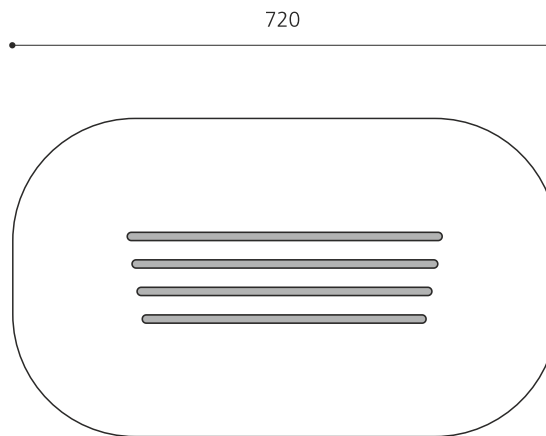

Création Lime M

Numéro de l'article	C106.1.3
Nom de l'article	Le grand arc-en-ciel
Age de jeu	3+
Hauteur de chute	130 cm
Place nécessaire	720 x 420 cm
Protection de chute	selon la norme SN EN 1176
Zone de protection de chute	30.5 m ²
Dimension de l'engin	415 x 120 x 130 cm
Fondations	2 pce
Total béton	0.74 m ³
Pièce la plus lourde	240 kg
Nombre de monteurs	2
Temps de montage complet	2 h
Garantie pièces détachées	A vie