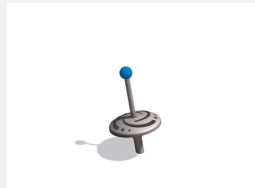

Petit carrousel populaire. Adultes, attention! Partout où on l'on trouve ces séduisants tourbillons, on ne peut plus retenir les enfants. Même des adultes ont déjà été pris sur le fait... Exécution inox. Mécanisme de rotation tournant très facilement et ne nécessitant aucun entretien. Autres couleurs sur demande.

inox

Numéro de l'article C2.3.2
Nom de l'article Tourbillon en inox droit à barre courbée

Age de jeu 3+
Hauteur de chute 35 cm
Place nécessaire Ø 350 cm
Protection de chute Minimum gazon
Zone de protection de chute 10 m²
Dimension de l'engin Ø 50 x 124 cm
Fondations 1 pce
Total béton 0.17 m³
Pièce la plus lourde 55 kg
Nombre de monteurs 1
Temps de montage 1 h complet
Garantie pièces détachées A vie
Spécial Idéal lorsque l'espace est restreint.

350

Autres produits de ce groupe

C1.3.2
Tourbillon en inox droit à barre droite

C3.3.2
Tourbillon en inox incliné à barre droite

C4.3.2
Tourbillon en inox incliné à barre courbée