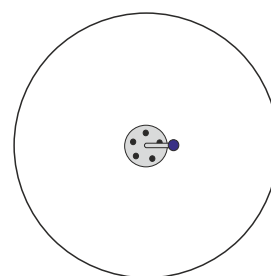

Numéro de l'article C2.3.2
Nom de l'article Tourbillon en inox droit à barre courbée

Age de jeu 3+
Hauteur de chute 35 cm
Place nécessaire Ø 350 cm
Protection de chute Minimum gazon
Zone de protection de chute 10 m²
Dimension de l'engin Ø 50 x 124 cm
Fondations 1 pce
Total béton 0.17 m³
Pièce la plus lourde 55 kg
Nombre de monteurs 1
Temps de montage 1 h complet
Garantie pièces détachées A vie
Spécial Idéal lorsque l'espace est restreint.

350