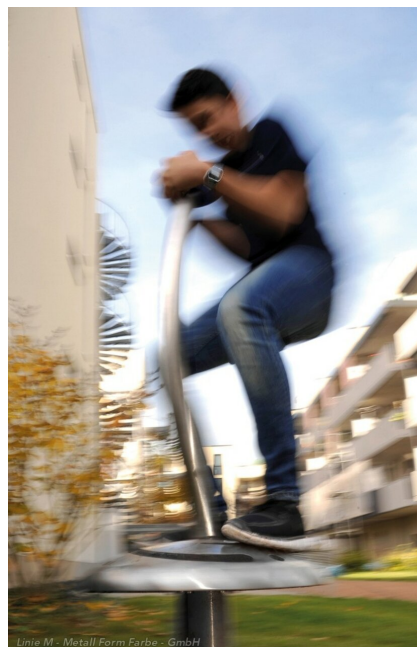

Petit carrousel populaire. Adultes, attention! Partout où on l'on trouve ces séduisants tourbillons, on ne peut plus retenir les enfants. Même des adultes ont déjà été pris sur le fait... Exécution inox. Mécanisme de rotation tournant très facilement et ne nécessitant aucun entretien. Autres couleurs sur demande.

inox

Numéro de l'article C2.3.2
Nom de l'article Tourbillon en inox droit à barre courbée

Age de jeu 3+
Hauteur de chute 35 cm
Place nécessaire Ø 350 cm
Protection de chute Minimum gazon
Zone de protection de chute 10 m²
Dimension de l'engin Ø 50 x 124 cm
Fondations 1 pce
Total béton 0.17 m³
Pièce la plus lourde 55 kg
Nombre de monteurs 1
Temps de montage 1 h complet
Garantie pièces détachées A vie
Spécial Idéal lorsque l'espace est restreint.