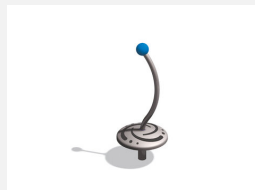

S'asseoir et il tourne. Adultes, attention! Partout où on l'on trouve ces séduisants tourbillons, on ne peut plus retenir les enfants. Même des adultes ont déjà été pris sur le fait... Exécution inox. Mécanisme de rotation tournant très facilement et ne nécessitant aucun entretien. Autres couleurs sur demande.

inox

Numéro de l'article C3.3.2
Nom de l'article Tourbillon en inox incliné à barre droite

Age de jeu 3+
Hauteur de chute 35 cm
Place nécessaire Ø 350 cm
Protection de chute Minimum gazon
Zone de protection de chute 10 m²
Dimension de l'engin Ø 50 x 88 cm
Fondations 1 pce
Total béton 0.17 m³
Pièce la plus lourde 55 kg
Nombre de monteurs 1
Temps de montage 1 h complet
Garantie pièces détachées A vie
Spécial Idéal lorsque l'espace est restreint.

350

Autres produits de ce groupe

C1.3.2
Tourbillon en inox droit à barre droite

C2.3.2
Tourbillon en inox droit à barre courbée

C4.3.2
Tourbillon en inox incliné à barre courbée