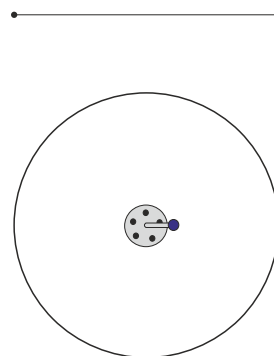

Numéro de l'article C3.3.2
Nom de l'article Tourbillon en inox incliné à barre droite

Age de jeu 3+
Hauteur de chute 35 cm
Place nécessaire Ø 350 cm
Protection de chute Minimum gazon
Zone de protection de chute 10 m²
Dimension de l'engin Ø 50 x 88 cm
Fondations 1 pce
Total béton 0.17 m³
Pièce la plus lourde 55 kg
Nombre de monteurs 1
Temps de montage 1 h complet
Garantie pièces détachées A vie
Spécial Idéal lorsque l'espace est restreint.

350