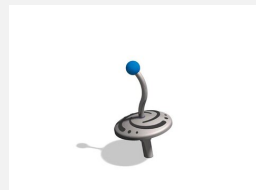

S'asseoir et il tourne. Adultes, attention! Partout où on l'on trouve ces séduisants tourbillons, on ne peut plus retenir les enfants. Même des adultes ont déjà été pris sur le fait... Exécution inox. Mécanisme de rotation tournant très facilement et ne nécessitant aucun entretien. Autres couleurs sur demande.

inox

Numéro de l'article C3.3.2
Nom de l'article Tourbillon en inox incliné à barre droite

Age de jeu 3+
Hauteur de chute 35 cm
Place nécessaire Ø 350 cm
Protection de chute Minimum gazon
Zone de protection de chute 10 m²
Dimension de l'engin Ø 50 x 88 cm
Fondations 1 pce
Total béton 0.17 m³
Pièce la plus lourde 55 kg
Nombre de monteurs 1
Temps de montage 1 h complet
Garantie pièces détachées A vie
Spécial Idéal lorsque l'espace est restreint.

350

Autres produits de ce groupe

C1.3.2
Tourbillon en inox droit à barre droite

C2.3.2
Tourbillon en inox droit à barre courbée

C4.3.2
Tourbillon en inox incliné à barre courbée