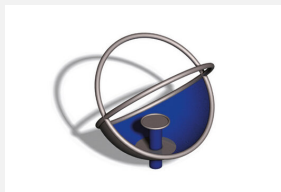

Autres produits de ce groupe

C301.1.1
Le grand nid