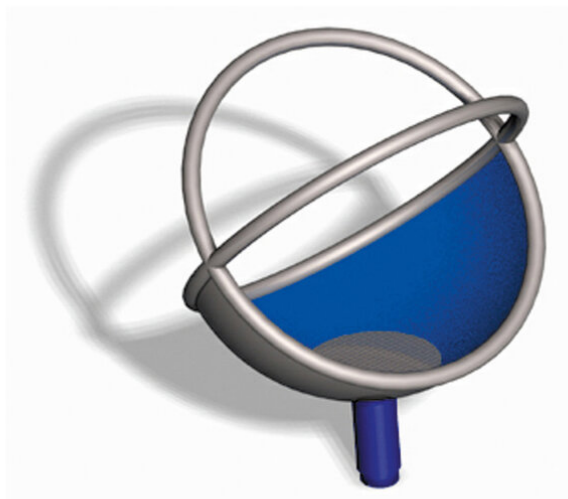

Carrousel style Le jeu préféré des plaisantins. Les nids sont accueillants. L'incitation au mouvement obtient des ailes. Celui qui se sent fatigué après ses „tentatives aériennes“ peut se détendre dans le nid sur la couche de caoutchouc. Méthode de construction extrêmement massive. Mécanisme de rotation tournant très facilement et ne nécessitant pas de graissage. Exécution inox (laquage bleu).

inox

Création Linie M

Numéro de l'article	C301.1.0
Nom de l'article	Le nid
Age de jeu	5+
Hauteur de chute	80 cm
Place nécessaire	Ø 490 cm
Protection de chute	Minimum gazon
Zone de protection de chute	19 m ²
Dimension de l'engin	Ø 90 x 104 cm
Fondations	1 pce
Total béton	0.42 m ³
Pièce la plus lourde	80 kg
Nombre de monteurs	2
Temps de montage complet	2 h
Garantie pièces détachées	A vie