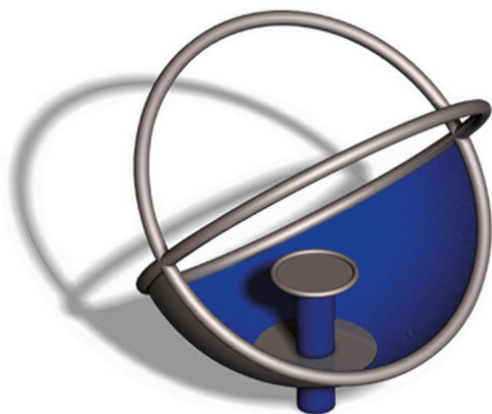

Carrousel style Le jeu préféré des plaisantins. Les nids sont accueillants. L'incitation au mouvement obtient des ailes. Celui qui se sent fatigué après ses „tentatives aériennes“ peut se détendre dans le nid sur la couche de caoutchouc. Méthode de construction extrêmement massive. Mécanisme de rotation tournant très facilement et ne nécessitant pas de graissage. Exécution inox (laquage bleu). Le grand nid dispose d'une console centrale. Autres couleurs sur demande.

inox

Création Linie M

Numéro de l'article	C301.1.1
Nom de l'article	Le grand nid
Age de jeu	5+
Hauteur de chute	95 cm
Place nécessaire	Ø 530 cm
Protection de chute	Minimum gazon
Zone de protection de chute	22 m ²
Dimension de l'engin	Ø 130 x 130 cm
Fondations	1 pce
Total béton	0.77 m ³
Pièce la plus lourde	250 kg
Nombre de monteurs	2
Temps de montage complet	2 h
Garantie pièces détachées	A vie