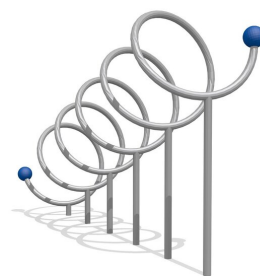

Spirale de la fantaisie Indestructibles! Engins de jeu futuristes avec une valeur ludique très intéressante. Les appareils sont extrêmement résistants contre le vandalisme. Exécution en inox.

inox

Création Lime M

Numéro de l'article	C310.1.4
Nom de l'article	Spirallo
Age de jeu	3+
Hauteur de chute	200 cm
Place nécessaire	710 x 470 cm
Protection de chute	selon la norme SN EN 1176
Zone de protection de chute	34 m ²
Dimension de l'engin	335 x 100 x 200 cm
Fondations	1 pce
Total béton	1.85 m ³
Pièce la plus lourde	210 kg
Garantie pièces détachées	A vie