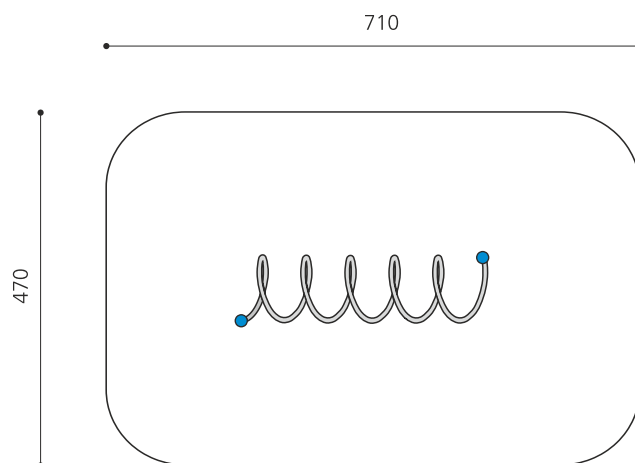

Spirale de la fantaisie Indestructibles! Engins de jeu futuristes avec une valeur ludique très intéressante. Les appareils sont extrêmement résistants contre le vandalisme. Exécution en inox.

inox

Création Lime M

Numéro de l'article	C310.1.4
Nom de l'article	Spirallo
Age de jeu	3+
Hauteur de chute	200 cm
Place nécessaire	710 x 470 cm
Protection de chute	selon la norme SN EN 1176
Zone de protection de chute	34 m ²
Dimension de l'engin	335 x 100 x 200 cm
Fondations	1 pce
Total béton	1.85 m ³
Pièce la plus lourde	210 kg
Garantie pièces détachées	A vie