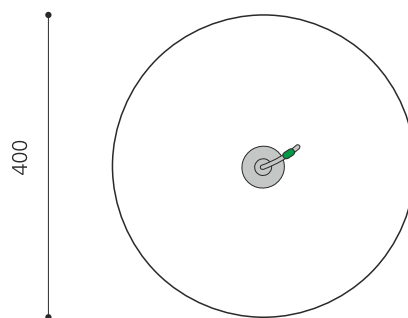

Elément d'équilibre avec une forme visuelle Grâce à un amortisseur spécial d'oscillations on peut se laisser balancer. Les singes les plus sauvages de la jungle peuvent s'entraîner à se balancer aux lianes. Les adultes peuvent apprécier son design, digne d'une œuvre d'art. Jeu entièrement en inox. Roseau en caoutchouc jaune ou vert. Roulements en caoutchouc extrêmement solides ne nécessitant aucun d'entretien. Autres couleurs, sur demande.

inox

Création Linie M

Numéro de l'article	C315.1.1
Nom de l'article	Le roseau grand
Age de jeu	4+
Hauteur de chute	40 cm
Place nécessaire	Ø 400 cm
Protection de chute	Minimum gazon
Zone de protection de chute	12.5 m ²
Dimension de l'engin	80 x 60 x 250 cm
Fondations	1 pce
Total béton	0.56 m ³
Pièce la plus lourde	85 kg
Nombre de monteurs	2
Temps de montage complet	2 h
Garantie pièces détachées	A vie
Spécial	A installer sur gazon