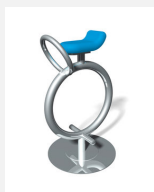

C315.2.2
Le monocycle