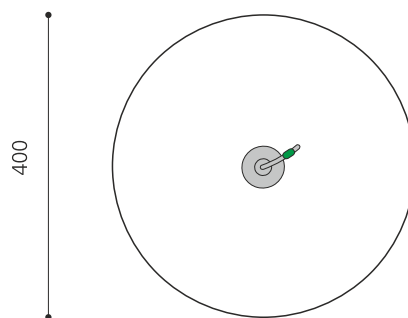

Elément d'équilibre avec une forme visuelle Grâce à un amortisseur spécial d'oscillations on peut se laisser balancer. Les singes les plus sauvages de la jungle peuvent s'entraîner à se balancer aux lianes. Les adultes peuvent apprécier son design, digne d'une œuvre d'art. Jeu entièrement en inox. Roseau en caoutchouc jaune ou vert. Roulements en caoutchouc extrêmement solides ne nécessitant aucun d'entretien. Autres couleurs, sur demande.

inox

Création Linie M

Numéro de l'article C315.1.3
Nom de l'article Le roseau petit

Age de jeu 4+
 Hauteur de chute 40 cm
 Place nécessaire Ø 400 cm
 Protection de chute Minimum gazon
 Zone de protection de chute 12.5 m²
 Dimension de l'engin 80 x 60 x 175 cm
 Fondations 1 pce
 Total béton 0.56 m³
 Pièce la plus lourde 75 kg
 Nombre de monteurs 2
 Temps de montage 2 h complet
 Garantie pièces détachées A vie
 Spécial A installer sur gazon