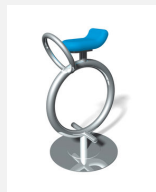

C315.2.2
Le monocycle