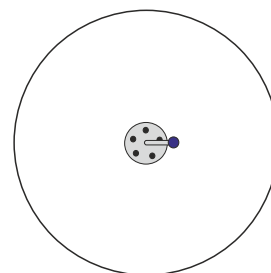

S'asseoir et il tourne. Adultes, attention! Partout où on l'on trouve ces séduisants tourbillons, on ne peut plus retenir les enfants. Même des adultes ont déjà été pris sur le fait... Exécution inox. Mécanisme de rotation tournant très facilement et ne nécessitant aucun entretien. Autres couleurs sur demande.

inox

Numéro de l'article **C4.3.2**
Nom de l'article **Tourbillon en inox incliné à barre courbée**

Age de jeu 3+
Hauteur de chute 35 cm
Place nécessaire Ø 350 cm
Protection de chute Minimum gazon
Zone de protection de chute 10 m²
Dimension de l'engin Ø 50 x 88 cm
Fondations 1 pce
Total béton 0.17 m³
Pièce la plus lourde 55 kg
Nombre de monteurs 1
Temps de montage 1 h complet
Garantie pièces détachées A vie
Spécial Idéal lorsque l'espace est restreint.

350

Autres produits de ce groupe