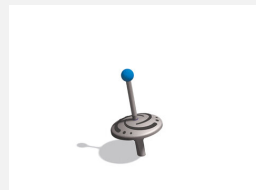

S'asseoir et il tourne. Adultes, attention! Partout où on l'on trouve ces séduisants tourbillons, on ne peut plus retenir les enfants. Même des adultes ont déjà été pris sur le fait... Exécution inox. Mécanisme de rotation tournant très facilement et ne nécessitant aucun entretien. Autres couleurs sur demande.

inox

Numéro de l'article **C4.3.2**
Nom de l'article **Tourbillon en inox incliné à barre courbée**

Age de jeu 3+
Hauteur de chute 35 cm
Place nécessaire Ø 350 cm
Protection de chute Minimum gazon
Zone de protection de chute 10 m²
Dimension de l'engin Ø 50 x 88 cm
Fondations 1 pce
Total béton 0.17 m³
Pièce la plus lourde 55 kg
Nombre de monteurs 1
Temps de montage 1 h complet
Garantie pièces détachées A vie
Spécial Idéal lorsque l'espace est restreint.

350

Autres produits de ce groupe

C1.3.2
Tourbillon en inox droit à barre droite

C2.3.2
Tourbillon en inox droit à barre courbée

C3.3.2
Tourbillon en inox incliné à barre droite