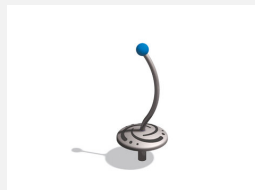

S'asseoir et il tourne. Adultes, attention! Partout où on l'on trouve ces séduisants tourbillons, on ne peut plus retenir les enfants. Même des adultes ont déjà été pris sur le fait... Exécution inox. Mécanisme de rotation tournant très facilement et ne nécessitant aucun entretien. Autres couleurs sur demande.

inox

Numéro de l'article **C4.3.2**
Nom de l'article **Tourbillon en inox incliné à barre courbée**

Age de jeu 3+
Hauteur de chute 35 cm
Place nécessaire Ø 350 cm
Protection de chute Minimum gazon
Zone de protection de chute 10 m²
Dimension de l'engin Ø 50 x 88 cm
Fondations 1 pce
Total béton 0.17 m³
Pièce la plus lourde 55 kg
Nombre de monteurs 1
Temps de montage 1 h complet
Garantie pièces détachées A vie
Spécial Idéal lorsque l'espace est restreint.

350

Autres produits de ce groupe

C1.3.2
Tourbillon en inox droit à barre droite

C2.3.2
Tourbillon en inox droit à barre courbée

C3.3.2
Tourbillon en inox incliné à barre droite