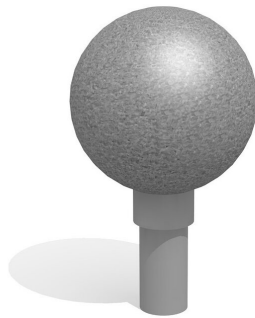

Un jeu moderne également pour s'asseoir Point d'attraction optique et ludique. Seul ou à deux, on peut faire le tour du monde jusqu'à ce que l'attraction terrestre soit la plus forte. Pour tourner, sauter et l'équilibre. Jeu entièrement en inox. Mécanisme très facilement et ne nécessitant pas de graissage.

color

Création Linie M

Numéro de l'article C808.1.3
Nom de l'article La boule de saut

Age de jeu 3+
Hauteur de chute 50 cm
Place nécessaire Ø 350 cm
Protection de chute Minimum gazon
Zone de protection de chute 9.6 m²
Dimension de l'engin Ø 50 cm
Fondations 1 pce
Total béton 0.17 m³
Pièce la plus lourde 35 kg
Nombre de monteurs 1
Temps de montage 1 h complet
Garantie pièces détachées A vie
Spécial A installer sur gazon