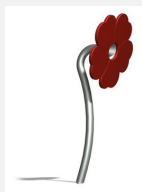

Création HINNEN

Numéro de l'article DI.010.1
Nom de l'article Porte-voix

Age de jeu 3+
Protection de chute pas d'exigences
Dimension de l'engin 35 x 15 x 130 cm
Fondations 1 pce
Total béton 0.14 m³
Pièce la plus lourde 8 kg
Nombre de monteurs 1
Temps de montage 0.5 h
complet
Garantie pièces A vie
détachées

Autres produits de ce groupe