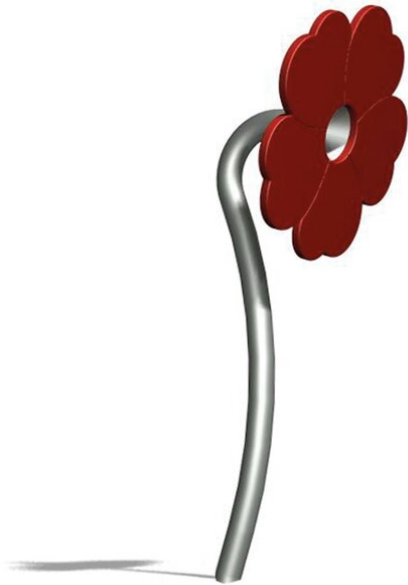

Avec motif La communication est un thème important sur une place de jeu. Les téléphones naturels sont d'excellents compléments pour chaque place d'aventure. Tuyau cintré en inox. La fleur construite en plaques HPL, résistant aux intempéries Ø = environ 60 cm. Entonnoir en inox.

inox

Création HINNEN

Numéro de l'article	DI.010.2
Nom de l'article	Porte-voix la fleur
Age de jeu	3+
Protection de chute	pas d'exigences
Dimension de l'engin	44 x 59 x 120 cm
Fondations	1 pce
Total béton	0.14 m ³
Pièce la plus lourde	10 kg
Nombre de monteurs	1
Temps de montage complet	0.5 h
Garantie pièces détachées	A vie