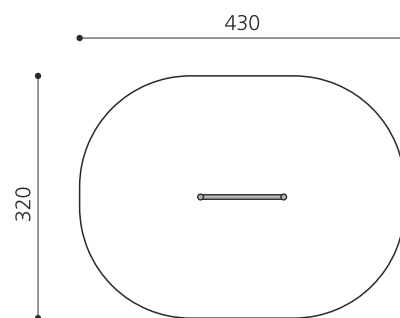

steel

nature

Création HINNEN

Numéro de l'article DI.021.1
Nom de l'article Tubes de sonorité

Age de jeu 4+
 Protection de chute pas d'exigences
 Dimension de l'engin 128 x 8 x 175 cm
 Fondations 2 pce
 Total béton 0.4 m³
 Pièce la plus lourde 90 kg
 Nombre de monteurs 2
 Temps de montage 4 h
 complet
 Garantie pièces A vie
 détachées