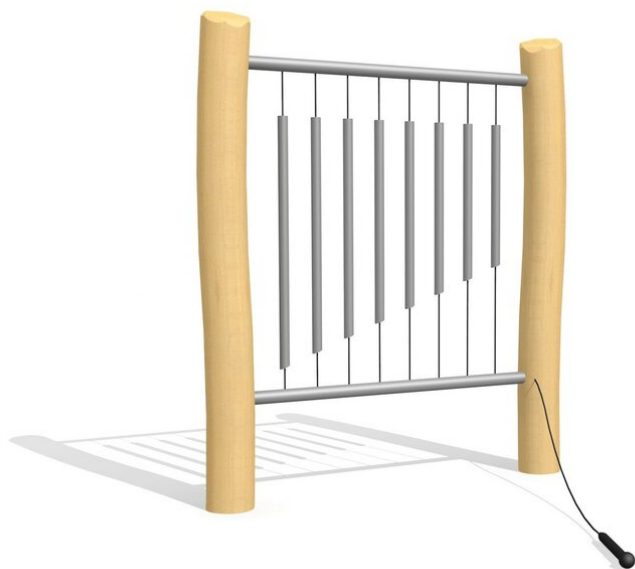

La musique développe les sens. Le jeu qui éveille les sens. Un excellent complément pour chaque place de jeu. Diverses réalisations sont possibles. Tubes sonores en métal. Les poteaux en bois robinier massif, croissance naturelle, non traité.

Création HINNEN

Numéro de l'article DI.021.1.R
Nom de l'article Tubes de sonorité - nature

Age de jeu 4+
 Protection de chute pas d'exigences
 Dimension de l'engin 138 x 20 x 175 cm
 Fondations 2 pce
 Total béton 0.4 m³
 Pièce la plus lourde 125 kg
 Nombre de monteurs 2
 Temps de montage 4 h
 complet
 Garantie pièces A vie
 détachées