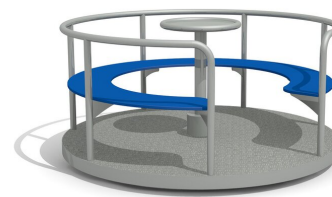

inox-blau

blau-rot

Image HINNEN

Numéro de l'article DR.020
Nom de l'article Tourniquet classic 150

Age de jeu 3+
 Hauteur de chute 70 cm
 Place nécessaire Ø 550 cm
 Protection de chute Minimum gazon
 Zone de protection de chute 24 m²
 Dimension de l'engin Ø 150 cm
 Fondations 1 pce
 Total béton 0.42 m³
 Pièce la plus lourde 175 kg
 Nombre de monteurs 2
 Temps de montage 6 h complet
 Garantie pièces A vie détachées
 Spécial A installer sur gazon