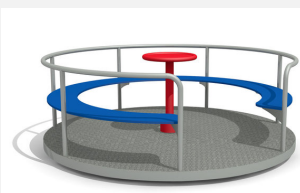

DR.020.2.C
Tourniquet classic 200 color