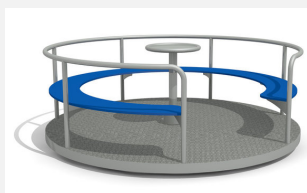

Autres produits de ce groupe

DR.020.2
Tourniquet classic 200