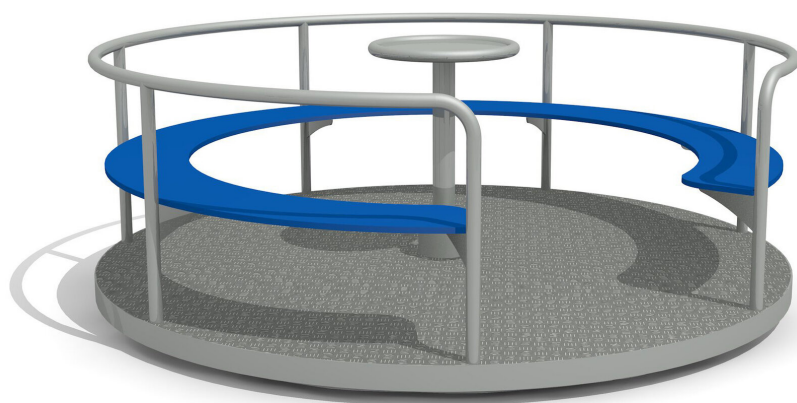

**Un classique.** Les tourniquets sont appréciés et éprouvés depuis plusieurs générations. Le mouvement de rotation entraîne la coordination et l'équilibre. Construction en inox avec mécanisme de rotation tournant facilement. A bétonner.

Image HINNEN

<b>Numéro de l'article</b>	<b>DR.020.2</b>
<b>Nom de l'article</b>	<b>Tourniquet classic 200</b>
Age de jeu	3+
Hauteur de chute	70 cm
Place nécessaire	Ø 600 cm
Protection de chute	Minimum gazon
Zone de protection de chute	28 m <sup>2</sup>
Dimension de l'engin	Ø 200 cm
Fondations	1 pce
Total béton	0.42 m <sup>3</sup>
Pièce la plus lourde	180 kg
Nombre de monteurs	2
Temps de montage complet	6 h
Garantie pièces détachées	A vie
Spécial	A installer sur gazon

Autres produits de ce groupe

DR.020  
Tourniquet classic 150

DR.020.2.C  
Tourniquet classic 200 color

DR.020.C  
Tourniquet classic 150 color

DR.021.2  
Carrousel nature