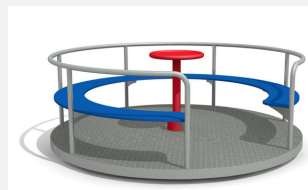

DR.020.2.C
Tourniquet classic 200 color