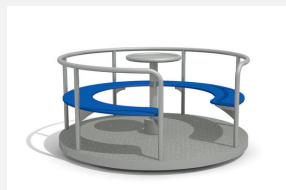

Autres produits de ce groupe

DR.020
Tourniquet classic 150