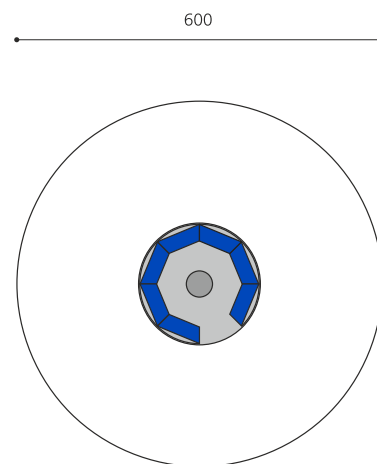

Image HINNEN

<b>Numéro de l'article</b>	<b>DR.020.2</b>
<b>Nom de l'article</b>	<b>Tourniquet classic 200</b>
Age de jeu	3+
Hauteur de chute	70 cm
Place nécessaire	Ø 600 cm
Protection de chute	Minimum gazon
Zone de protection de chute	28 m <sup>2</sup>
Dimension de l'engin	Ø 200 cm
Fondations	1 pce
Total béton	0.42 m <sup>3</sup>
Pièce la plus lourde	180 kg
Nombre de monteurs	2
Temps de montage complet	6 h
Garantie pièces détachées	A vie
Spécial	A installer sur gazon