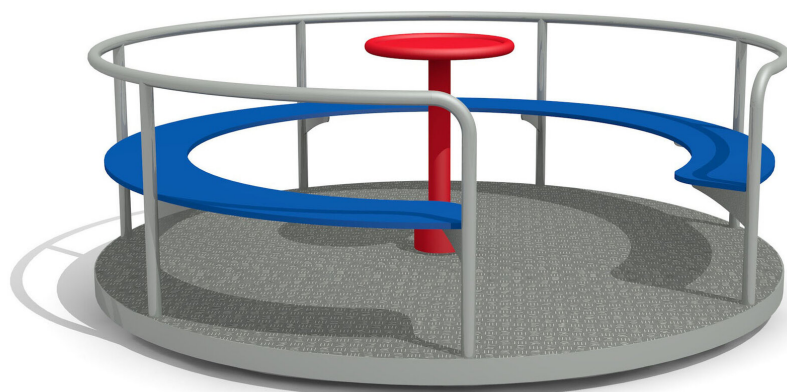

Un classique. Les tourniquets sont appréciés et éprouvés depuis plusieurs générations. Le mouvement de rotation entraîne la coordination et l'équilibre. Construction en inox avec mécanisme de rotation tournant facilement. A bétonner. Avec volant en couleur rouge.

inox-blau

blau-rot

Image HINNEN

Numéro de l'article DR.020.2.C
Nom de l'article Tourniquet classic 200 color

Age de jeu 3+
 Hauteur de chute 70 cm
 Place nécessaire Ø 600 cm
 Protection de chute Minimum gazon
 Zone de protection de chute 28 m²
 Dimension de l'engin Ø 200 cm
 Fondations 1 pce
 Total béton 0.42 m³
 Pièce la plus lourde 180 kg
 Nombre de monteurs 2
 Temps de montage 6 h
 complet
 Garantie pièces A vie
 détachées
 Spécial A installer sur gazon