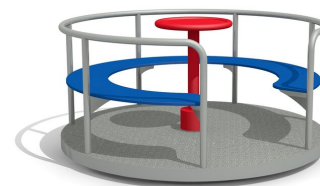

**Un classique.** Les tourniquets sont appréciés et éprouvés depuis plusieurs générations. Le mouvement de rotation entraîne la coordination et l'équilibre. Construction en inox avec mécanisme de rotation tournant facilement. A bétonner. Avec volant en couleur rouge.

inox-blau

blau-rot

Image HINNEN

<b>Numéro de l'article</b>	<b>DR.020.C</b>
<b>Nom de l'article</b>	<b>Tourniquet classic 150 color</b>
Age de jeu	3+
Hauteur de chute	70 cm
Place nécessaire	Ø 550 cm
Protection de chute	Minimum gazon
Zone de protection de chute	24 m <sup>2</sup>
Dimension de l'engin	Ø 150 cm
Fondations	1 pce
Total béton	0.42 m <sup>3</sup>
Pièce la plus lourde	175 kg
Nombre de monteurs	2
Temps de montage complet	6 h
Garantie pièces détachées	A vie
Spécial	A installer sur gazon