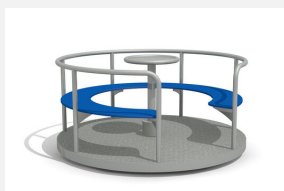

Autres produits de ce groupe

DR.020
Tourniquet classic 150