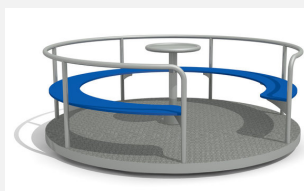

DR.020.2
Tourniquet classic 200