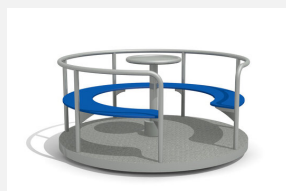

Autres produits de ce groupe

DR.020
Tourniquet classic 150