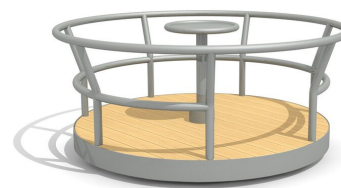

**Le classique dans un design moderne.** Les tourniquets sont appréciés et éprouvés depuis plusieurs générations. Le mouvement de rotation entraîne la coordination et l'équilibre. Construction en inox avec mécanisme de rotation tournant facilement. A bétonner. Avec plancher en bois.

inox-wood

Création HINNEN

**Numéro de l'article** DR.021.2  
**Nom de l'article** Carrousel nature

Age de jeu 3+  
Hauteur de chute 70 cm  
Place nécessaire Ø 560 cm  
Protection de chute Minimum gazon  
Zone de protection de chute 25 m<sup>2</sup>  
Dimension de l'engin Ø 150 cm  
Fondations 1 pce  
Total béton 0.42 m<sup>3</sup>  
Pièce la plus lourde 220 kg  
Nombre de monteurs 2  
Temps de montage 6 h complet  
Garantie pièces détachées A vie  
Spécial A installer sur gazon