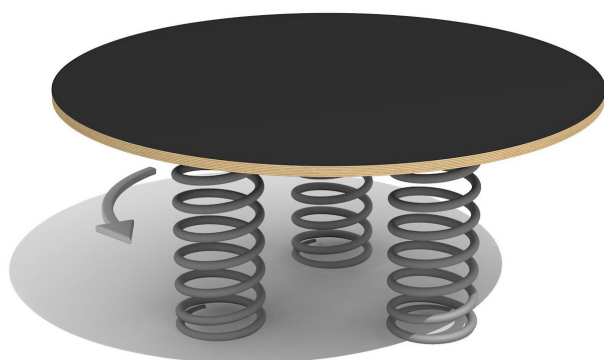

Élément de jeu sympa pour plusieurs enfants Tourner, se balancer, s’amuser. Une excellente alternative pour chaque place de jeux. Les tourniquets à ressort tournants ont une grande valeur ludique. Les ressorts spéciaux sont extrêmement résistants. Plaques en bois.

Numéro de l'article **DR.036.078**
 Nom de l'article **Tourniquet des artistes - plaques en bois.**

Age de jeu 3+
 Hauteur de chute 40 cm
 Place nécessaire Ø 530 cm
 Protection de chute Minimum gazon
 Zone de protection de chute 22 m²
 Dimension de l'engin Ø 120 x 42 cm
 Pièce la plus lourde 100 kg
 Nombre de monteurs 1
 Temps de montage complet 1 h
 Garantie pièces détachées A vie
 Spécial A installer sur gazon