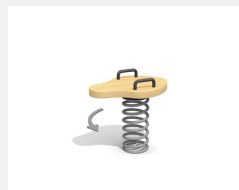

Élément de jeu sympa pour plusieurs enfants Tourner, se balancer, s’amuser. Une excellente alternative pour chaque place de jeux. Les tourniquets à ressort tournants ont une grande valeur ludique. Les ressorts spéciaux sont extrêmement résistants. Plaques en bois.

Numéro de l'article **DR.036.078**
 Nom de l'article **Tourniquet des artistes - plaques en bois.**

Age de jeu 3+
 Hauteur de chute 40 cm
 Place nécessaire Ø 530 cm
 Protection de chute Minimum gazon
 Zone de protection de chute 22 m²
 Dimension de l'engin Ø 120 x 42 cm
 Pièce la plus lourde 100 kg
 Nombre de monteurs 1
 Temps de montage complet 1 h
 Garantie pièces détachées A vie
 Spécial A installer sur gazon

530

Autres produits de ce groupe

DR.036.068.PE
Toupie en PE

DR.036.069.PE
Tourniquet coccinelle en PE

DR.036.069.R
Tourniquet coccinelle en bois

DR.036.078.R
Tourniquet des artistes en bois