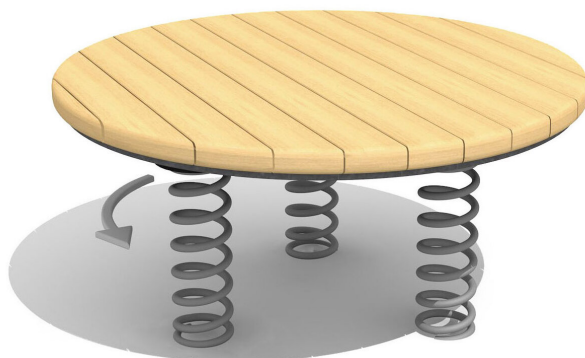

**Élément de jeu sympa pour plusieurs enfants** Tourner, se balancer, s’amuser. Une excellente alternative pour chaque place de jeux. Les tourniquets à ressort tournants ont une grande valeur ludique. Les ressorts spéciaux sont extrêmement résistants. Plaques en bois.

Création HINNEN

<b>Numéro de l'article</b>	<b>DR.036.078.R</b>
<b>Nom de l'article</b>	<b>Tourniquet des artistes en bois</b>
Age de jeu	3+
Hauteur de chute	40 cm
Place nécessaire	Ø 530 cm
Protection de chute	Minimum gazon
Zone de protection de chute	22 m <sup>2</sup>
Dimension de l'engin	Ø 120 x 42 cm
Pièce la plus lourde	125 kg
Nombre de monteurs	1
Temps de montage complet	1 h
Garantie pièces détachées	A vie
Spécial	A installer sur gazon