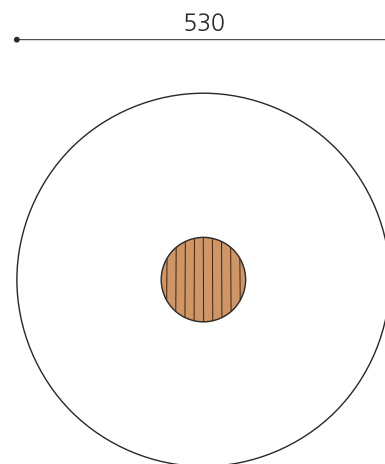

Création HINNEN

<b>Numéro de l'article</b>	<b>DR.036.078.R</b>
<b>Nom de l'article</b>	<b>Tourniquet des artistes en bois</b>
Age de jeu	3+
Hauteur de chute	40 cm
Place nécessaire	Ø 530 cm
Protection de chute	Minimum gazon
Zone de protection de chute	22 m <sup>2</sup>
Dimension de l'engin	Ø 120 x 42 cm
Pièce la plus lourde	125 kg
Nombre de monteurs	1
Temps de montage complet	1 h
Garantie pièces détachées	A vie
Spécial	A installer sur gazon