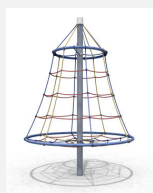

De l'action pour les petits La dynamique de groupe a toute son importance sur les arbres à grimper. Beaucoup d'enfants peuvent y éprouver le plaisir du carrousel en groupe. Tous les cordages sont armés, mécanisme de rotation ne nécessitant aucun entretien, avec poteau en inox, cordages colorés.

Numéro de l'article DR.050.1.C
 Nom de l'article Arbre à grimper Mini 100 - color

Age de jeu 3+
 Hauteur de chute 140 cm
 Place nécessaire Ø 710 cm
 Protection de chute selon la norme SN EN 1176
 Zone de protection de chute 20 m²
 Dimension de l'engin Ø 110 x 200 cm
 Fondations 1 pce
 Total béton 0.42 m³
 Pièce la plus lourde 40 kg
 Nombre de monteurs 2
 Temps de montage 2 h complet
 Garantie pièces A vie détachées

Autres produits de ce groupe

DR.050.1
 Arbre à grimper Mini 100 - nature

DR.052.1
 Arbre à grimper

DR.052.1.C
 Arbre à grimper