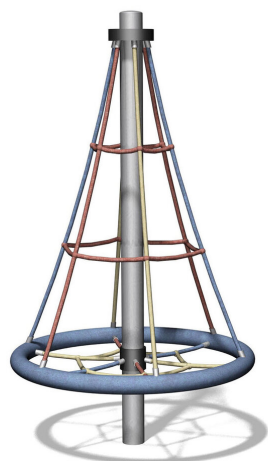

De l'action pour les petits La dynamique de groupe a toute son importance sur les arbres à grimper. Beaucoup d'enfants peuvent y éprouver le plaisir du carrousel en groupe. Tous les cordages sont armés, mécanisme de rotation ne nécessitant aucun entretien, avec poteau en inox, cordages colorés.

Numéro de l'article DR.050.1.C
 Nom de l'article Arbre à grimper Mini 100 - color

Age de jeu 3+
 Hauteur de chute 140 cm
 Place nécessaire Ø 710 cm
 Protection de chute selon la norme SN EN 1176
 Zone de protection de chute 20 m²
 Dimension de l'engin Ø 110 x 200 cm
 Fondations 1 pce
 Total béton 0.42 m³
 Pièce la plus lourde 40 kg
 Nombre de monteurs 2
 Temps de montage 2 h complet
 Garantie pièces A vie détachées

Autres produits de ce groupe

DR.050.1
 Arbre à grimper Mini 100 - nature

DR.052.1
 Arbre à grimper

DR.052.1.C
 Arbre à grimper