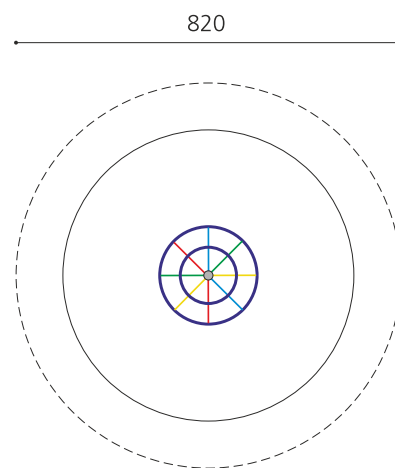

**Une aventure de grimpe et de tourner, tout-en-un** La dynamique de groupe a toute son importance sur les arbres à grimper. Beaucoup d'enfants peuvent y éprouver le plaisir du carrousel en groupe. Tous les cordages sont armés, mécanisme de rotation ne nécessitant aucun entretien, poteau en aluminium laqué gris, cordages en couleur chanvre et noir.

Numéro de l'article DR.052.1  
 Nom de l'article Arbre à grimper Standard 220 - nature

Age de jeu 3+  
 Hauteur de chute 220 cm  
 Place nécessaire Ø 820 cm  
 Protection de chute selon la norme SN EN 1176  
 Zone de protection de chute 30 m<sup>2</sup>  
 Dimension de l'engin Ø 220 x 330 cm  
 Fondations 1 pce  
 Total béton 1.03 m<sup>3</sup>  
 Pièce la plus lourde 50 kg  
 Nombre de monteurs 2  
 Temps de montage 4 h complet  
 Garantie pièces A vie détachées