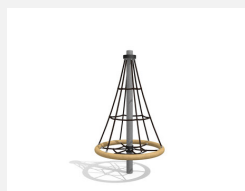

**Une aventure de grimpe et de tourner, tout-en-un** La dynamique de groupe a toute son importance sur les arbres à grimper. Beaucoup d'enfants peuvent y éprouver le plaisir du carrousel en groupe. Tous les cordages sont armés, mécanisme de rotation ne nécessitant aucun entretien, poteau en aluminium laqué gris, cordages en couleur chanvre et noir.

Numéro de l'article DR.052.1  
 Nom de l'article Arbre à grimper Standard 220 - nature

Age de jeu 3+  
 Hauteur de chute 220 cm  
 Place nécessaire Ø 820 cm  
 Protection de chute selon la norme SN EN 1176  
 Zone de protection de chute 30 m<sup>2</sup>  
 Dimension de l'engin Ø 220 x 330 cm  
 Fondations 1 pce  
 Total béton 1.03 m<sup>3</sup>  
 Pièce la plus lourde 50 kg  
 Nombre de monteurs 2  
 Temps de montage 4 h complet  
 Garantie pièces A vie détachées

Autres produits de ce groupe

DR.050.1  
 Arbre à grimper Mini 100 - nature

DR.050.1.C  
 Arbre à grimper Mini 100 - color

DR.052.1.C  
 Arbre à grimper