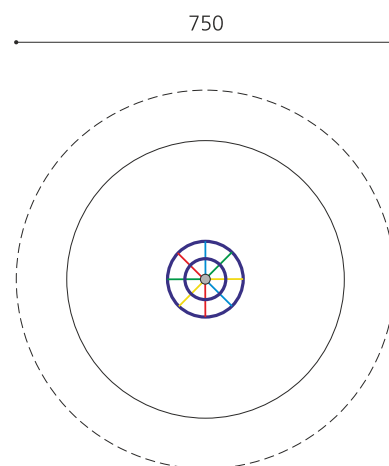

Une aventure de grimpe et de tourner, tout-en-un "La voie des airs" - Plusieurs enfants peuvent y apprécier ensemble le plaisir du carrousel. Tous les cordages sont armés, mécanisme de rotation ne nécessitant aucun entretien, poteau en aluminiumlaqué gris, cordages en couleur chanvre et noir.

Numéro de l'article	DR.060.1
Nom de l'article	Bolide M 150 - nature
Age de jeu	3+
Hauteur de chute	220 cm
Place nécessaire	Ø 750 cm
Protection de chute	selon la norme SN EN 1176
Zone de protection de chute	24 m <sup>2</sup>
Dimension de l'engin	Ø 150 x 250 cm
Fondations	1 pce
Total béton	1.03 m <sup>3</sup>
Pièce la plus lourde	60 kg
Nombre de monteurs	2
Temps de montage complet	4 h
Garantie pièces détachées	A vie

DR.061.2.C  
Carrousel L  
220 - color