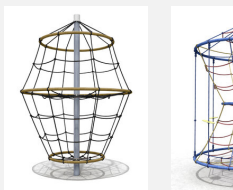

Une aventure de grimpe et de tourner, tout-en-un "La voie des airs" - Plusieurs enfants peuvent y apprécier ensemble le plaisir du carrousel. Tous les cordages sont armés, mécanisme de rotation ne nécessitant aucun entretien, poteau en aluminiumlaqué gris, cordages en couleur chanvre et noir.

Numéro de l'article	DR.060.1
Nom de l'article	Bolide M 150 - nature
Age de jeu	3+
Hauteur de chute	220 cm
Place nécessaire	Ø 750 cm
Protection de chute	selon la norme SN EN 1176
Zone de protection de chute	24 m <sup>2</sup>
Dimension de l'engin	Ø 150 x 250 cm
Fondations	1 pce
Total béton	1.03 m <sup>3</sup>
Pièce la plus lourde	60 kg
Nombre de monteurs	2
Temps de montage complet	4 h
Garantie pièces détachées	A vie

Autres produits de ce groupe

DR.060.1.C  
Bolide M 150 - color

DR.060.2  
Carrousel M 150 - nature

DR.060.2.C  
Carrousel M 150 - color

DR.061.1  
Bolide L 220 - nature

DR.061.1.C  
Bolide L 220 - color

DR.061.2  
Carrousel L  
220 - nature

DR.061.2.C  
Carrousel L  
220 - color