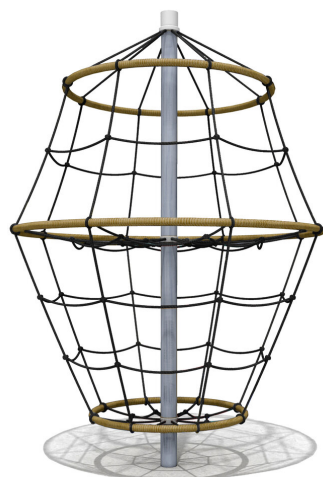

Une aventure de grimpe et de tourner, tout-en-un "La voie des airs" - Plusieurs enfants peuvent y apprécier ensemble le plaisir du carrousel. Tous les cordages sont armés, mécanisme de rotation ne nécessitant aucun entretien, poteau en aluminiumlaqué gris, cordages en couleur chanvre et noir.

Numéro de l'article	DR.060.1
Nom de l'article	Bolide M 150 - nature
Age de jeu	3+
Hauteur de chute	220 cm
Place nécessaire	Ø 750 cm
Protection de chute	selon la norme SN EN 1176
Zone de protection de chute	24 m <sup>2</sup>
Dimension de l'engin	Ø 150 x 250 cm
Fondations	1 pce
Total béton	1.03 m <sup>3</sup>
Pièce la plus lourde	60 kg
Nombre de monteurs	2
Temps de montage complet	4 h
Garantie pièces détachées	A vie

Autres produits de ce groupe

DR.060.1.C  
Bolide M 150 - color

DR.060.2  
Carrousel M 150 - nature

DR.060.2.C  
Carrousel M 150 - color

DR.061.1  
Bolide L 220 - nature

DR.061.1.C  
Bolide L 220 - color

DR.061.2  
Carrousel L  
220 - nature

DR.061.2.C  
Carrousel L  
220 - color