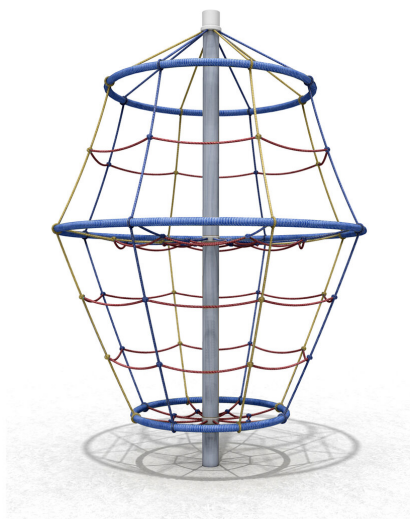

Une aventure de grimpe et de tourner, tout-en-un "La voie des airs" - Plusieurs enfants peuvent y apprécier ensemble le plaisir du carrousel. Tous les cordages sont armés, mécanisme de rotation ne nécessitant aucun entretien, poteau en aluminiumlaqué gris, cordages colorés.

<b>Numéro de l'article</b>	<b>DR.060.1.C</b>
<b>Nom de l'article</b>	<b>Bolide M 150 - color</b>
Age de jeu	3+
Hauteur de chute	220 cm
Place nécessaire	Ø 750 cm
Protection de chute	selon la norme SN EN 1176
Zone de protection de chute	24 m <sup>2</sup>
Dimension de l'engin	Ø 150 x 250 cm
Fondations	1 pce
Total béton	1.03 m <sup>3</sup>
Pièce la plus lourde	60 kg
Nombre de monteurs	2
Temps de montage complet	4 h
Garantie pièces détachées	A vie

Autres produits de ce groupe

DR.060.1  
Bolide M 150 - nature

DR.060.2  
Carrousel M 150 - nature

DR.060.2.C  
Carrousel M 150 - color

DR.061.1  
Bolide L 220 - nature

DR.061.1.C  
Bolide L 220 - color

DR.061.2  
Carrousel L  
220 - nature

DR.061.2.C  
Carrousel L  
220 - color