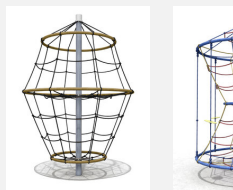

Une aventure de grimpe et de tourner, tout-en-un "La voie des airs" - Plusieurs enfants peuvent y apprécier ensemble le plaisir du carrousel. Tous les cordages sont armés, mécanisme de rotation ne nécessitant aucun entretien, poteau en aluminiumlaqué gris, cordages colorés.

<b>Numéro de l'article</b>	<b>DR.060.1.C</b>
<b>Nom de l'article</b>	<b>Bolide M 150 - color</b>
Age de jeu	3+
Hauteur de chute	220 cm
Place nécessaire	Ø 750 cm
Protection de chute	selon la norme SN EN 1176
Zone de protection de chute	24 m <sup>2</sup>
Dimension de l'engin	Ø 150 x 250 cm
Fondations	1 pce
Total béton	1.03 m <sup>3</sup>
Pièce la plus lourde	60 kg
Nombre de monteurs	2
Temps de montage complet	4 h
Garantie pièces détachées	A vie

Autres produits de ce groupe

DR.060.1  
Bolide M 150 - nature

DR.060.2  
Carrousel M 150 - nature

DR.060.2.C  
Carrousel M 150 - color

DR.061.1  
Bolide L 220 - nature

DR.061.1.C  
Bolide L 220 - color

DR.061.2  
Carrousel L  
220 - nature

DR.061.2.C  
Carrousel L  
220 - color