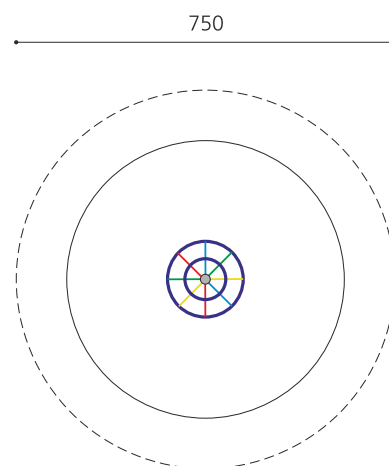

Une aventure de grimpe et de tourner, tout-en-un "La voie des airs" - Plusieurs enfants peuvent y apprécier ensemble le plaisir du carrousel. Tous les cordages sont armés, mécanisme de rotation ne nécessitant aucun entretien, poteau en aluminiumlaqué gris, cordages colorés.

<b>Numéro de l'article</b>	<b>DR.060.1.C</b>
<b>Nom de l'article</b>	<b>Bolide M 150 - color</b>
Age de jeu	3+
Hauteur de chute	220 cm
Place nécessaire	Ø 750 cm
Protection de chute	selon la norme SN EN 1176
Zone de protection de chute	24 m <sup>2</sup>
Dimension de l'engin	Ø 150 x 250 cm
Fondations	1 pce
Total béton	1.03 m <sup>3</sup>
Pièce la plus lourde	60 kg
Nombre de monteurs	2
Temps de montage complet	4 h
Garantie pièces détachées	A vie

DR.061.2.C  
Carrousel L  
220 - color