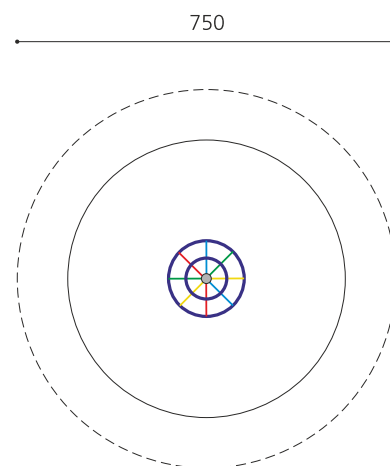

Une aventure de grimpe et de tourner, tout-en-un "La voie des airs" - Plusieurs enfants peuvent y apprécier ensemble le plaisir du carrousel. Tous les cordages sont armés, mécanisme de rotation ne nécessitant aucun entretien, poteau en aluminium laqué gris, cordages en couleur chanvre et noir.

Numéro de l'article	DR.060.2
Nom de l'article	Carrousel M 150 - nature
Age de jeu	3+
Hauteur de chute	220 cm
Place nécessaire	Ø 750 cm
Protection de chute	selon la norme SN EN 1176
Zone de protection de chute	24 m ²
Dimension de l'engin	Ø 150 x 250 cm
Fondations	1 pce
Total béton	1.03 m ³
Pièce la plus lourde	85 kg
Nombre de monteurs	2
Temps de montage complet	4 h
Garantie pièces détachées	A vie

DR.061.2.C
Carrousel L
220 - color