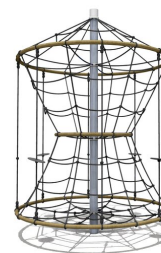

Une aventure de grimpe et de tourner, tout-en-un "La voie des airs" - Plusieurs enfants peuvent y apprécier ensemble le plaisir du carrousel. Tous les cordages sont armés, mécanisme de rotation ne nécessitant aucun entretien, poteau en aluminium laqué gris, cordages en couleur chanvre et noir.

Numéro de l'article	DR.060.2
Nom de l'article	Carrousel M 150 - nature
Age de jeu	3+
Hauteur de chute	220 cm
Place nécessaire	Ø 750 cm
Protection de chute	selon la norme SN EN 1176
Zone de protection de chute	24 m ²
Dimension de l'engin	Ø 150 x 250 cm
Fondations	1 pce
Total béton	1.03 m ³
Pièce la plus lourde	85 kg
Nombre de monteurs	2
Temps de montage complet	4 h
Garantie pièces détachées	A vie

Autres produits de ce groupe

DR.060.1
Bolide M 150 - nature

DR.060.1.C
Bolide M 150 - color

DR.060.2.C
Carrousel M 150 - color

DR.061.1
Bolide L 220 - nature

DR.061.1.C
Bolide L 220 - color

DR.061.2
Carrousel L
220 - nature

DR.061.2.C
Carrousel L
220 - color