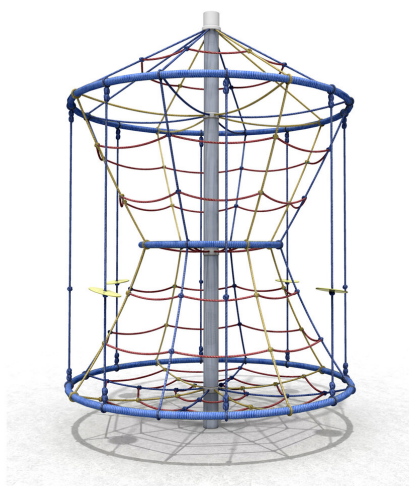

Une aventure de grimpe et de tourner, tout-en-un "La voie des airs" - Plusieurs enfants peuvent y apprécier ensemble le plaisir du carrousel. Tous les cordages sont armés, mécanisme de rotation ne nécessitant aucun entretien, poteau en aluminium laqué gris, cordages colorés.

<b>Numéro de l'article</b>	<b>DR.060.2.C</b>
<b>Nom de l'article</b>	<b>Carrousel M 150 - color</b>
Age de jeu	3+
Hauteur de chute	220 cm
Place nécessaire	Ø 750 cm
Protection de chute	selon la norme SN EN 1176
Zone de protection de chute	24 m <sup>2</sup>
Dimension de l'engin	Ø 150 x 250 cm
Fondations	1 pce
Total béton	1.03 m <sup>3</sup>
Pièce la plus lourde	85 kg
Nombre de monteurs	2
Temps de montage complet	4 h
Garantie pièces détachées	A vie

Autres produits de ce groupe

DR.060.1  
Bolide M 150 - nature

DR.060.1.C  
Bolide M 150 - color

DR.060.2  
Carrousel M 150 - nature

DR.061.1  
Bolide L 220 - nature

DR.061.1.C  
Bolide L 220 - color

DR.061.2  
Carrousel L  
220 - nature

DR.061.2.C  
Carrousel L  
220 - color