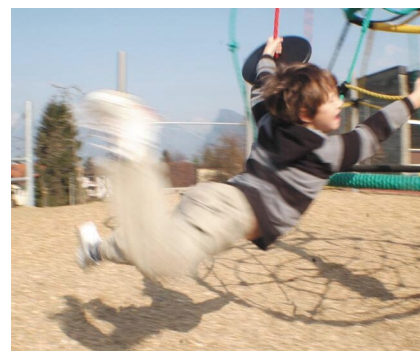

Une aventure de grimpe et de tourner, tout-en-un "La voie des airs" - Plusieurs enfants peuvent y apprécier ensemble le plaisir du carrousel. Tous les cordages sont armés, mécanisme de rotation ne nécessitant aucun entretien, poteau en aluminium laqué gris, cordages colorés.

<b>Numéro de l'article</b>	<b>DR.060.2.C</b>
<b>Nom de l'article</b>	<b>Carrousel M 150 - color</b>
Age de jeu	3+
Hauteur de chute	220 cm
Place nécessaire	Ø 750 cm
Protection de chute	selon la norme SN EN 1176
Zone de protection de chute	24 m <sup>2</sup>
Dimension de l'engin	Ø 150 x 250 cm
Fondations	1 pce
Total béton	1.03 m <sup>3</sup>
Pièce la plus lourde	85 kg
Nombre de monteurs	2
Temps de montage complet	4 h
Garantie pièces détachées	A vie