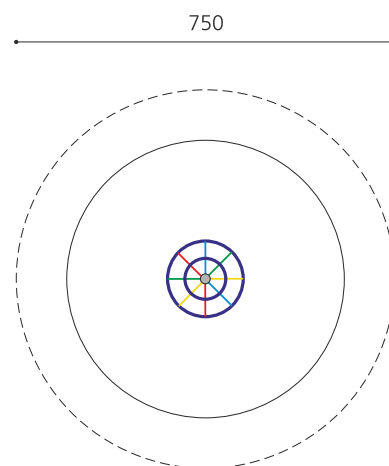

Une aventure de grimpe et de tourner, tout-en-un "La voie des airs" - Plusieurs enfants peuvent y apprécier ensemble le plaisir du carrousel. Tous les cordages sont armés, mécanisme de rotation ne nécessitant aucun entretien, poteau en aluminium laqué gris, cordages colorés.

<b>Numéro de l'article</b>	<b>DR.060.2.C</b>
<b>Nom de l'article</b>	<b>Carrousel M 150 - color</b>
Age de jeu	3+
Hauteur de chute	220 cm
Place nécessaire	Ø 750 cm
Protection de chute	selon la norme SN EN 1176
Zone de protection de chute	24 m <sup>2</sup>
Dimension de l'engin	Ø 150 x 250 cm
Fondations	1 pce
Total béton	1.03 m <sup>3</sup>
Pièce la plus lourde	85 kg
Nombre de monteurs	2
Temps de montage complet	4 h
Garantie pièces détachées	A vie

DR.061.2.C  
Carrousel L  
220 - color