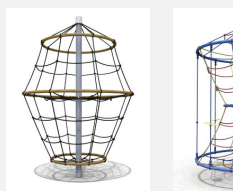

Une aventure de grimpe et de tourner, tout-en-un "La voie des airs" - Plusieurs enfants peuvent y apprécier ensemble le plaisir du carrousel. Tous les cordages sont armés, mécanisme de rotation ne nécessitant aucun entretien, poteau en aluminium laqué gris, cordages colorés.

<b>Numéro de l'article</b>	<b>DR.060.2.C</b>
<b>Nom de l'article</b>	<b>Carrousel M 150 - color</b>
Age de jeu	3+
Hauteur de chute	220 cm
Place nécessaire	Ø 750 cm
Protection de chute	selon la norme SN EN 1176
Zone de protection de chute	24 m <sup>2</sup>
Dimension de l'engin	Ø 150 x 250 cm
Fondations	1 pce
Total béton	1.03 m <sup>3</sup>
Pièce la plus lourde	85 kg
Nombre de monteurs	2
Temps de montage complet	4 h
Garantie pièces détachées	A vie

Autres produits de ce groupe

DR.060.1  
Bolide M 150 - nature

DR.060.1.C  
Bolide M 150 - color

DR.060.2  
Carrousel M 150 - nature

DR.061.1  
Bolide L 220 - nature

DR.061.1.C  
Bolide L 220 - color

DR.061.2  
Carrousel L  
220 - nature

DR.061.2.C  
Carrousel L  
220 - color