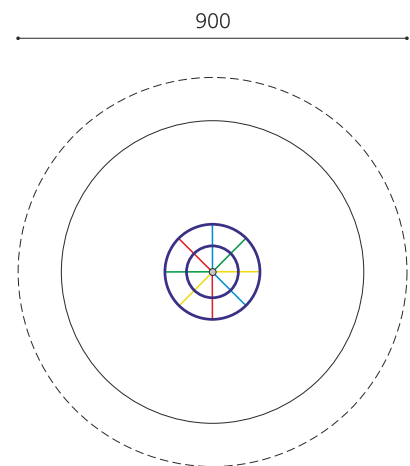

Une aventure de grimpe et de tourner, tout-en-un "La voie des airs" - Plusieurs enfants peuvent y apprécier ensemble le plaisir du carrousel. Tous les cordages sont armés, mécanisme de rotation ne nécessitant aucun entretien, poteau en aluminium laqué gris, cordages en couleur chanvre et noir.

Numéro de l'article	DR.061.1
Nom de l'article	Bolide L 220 - nature
Age de jeu	4+
Hauteur de chute	280 cm
Place nécessaire	Ø 900 cm
Protection de chute	selon la norme SN EN 1176
Zone de protection de chute	38.5 m ²
Dimension de l'engin	Ø 220 x 330 cm
Fondations	1 pce
Total béton	1.03 m ³
Pièce la plus lourde	75 kg
Nombre de monteurs	2
Temps de montage complet	4 h
Garantie pièces détachées	A vie