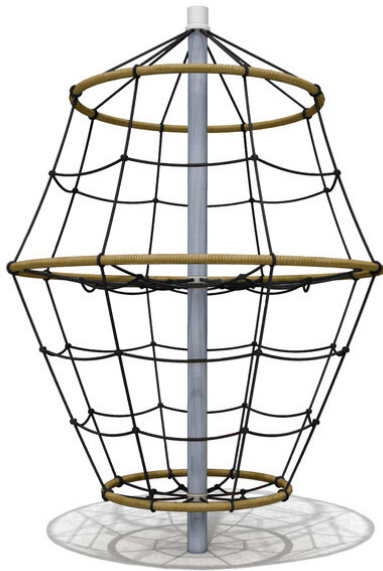

Une aventure de grimpe et de tourner, tout-en-un "La voie des airs" - Plusieurs enfants peuvent y apprécier ensemble le plaisir du carrousel. Tous les cordages sont armés, mécanisme de rotation ne nécessitant aucun entretien, poteau en aluminium laqué gris, cordages en couleur chanvre et noir.

Numéro de l'article	DR.061.1
Nom de l'article	Bolide L 220 - nature
Age de jeu	4+
Hauteur de chute	280 cm
Place nécessaire	Ø 900 cm
Protection de chute	selon la norme SN EN 1176
Zone de protection de chute	38.5 m ²
Dimension de l'engin	Ø 220 x 330 cm
Fondations	1 pce
Total béton	1.03 m ³
Pièce la plus lourde	75 kg
Nombre de monteurs	2
Temps de montage complet	4 h
Garantie pièces détachées	A vie

Autres produits de ce groupe

DR.060.1
Bolide M 150 - nature

DR.060.1.C
Bolide M 150 - color

DR.060.2
Carrousel M 150 - nature

DR.060.2.C
Carrousel M 150 - color

DR.061.1.C
Bolide L 220 - color

DR.061.2
Carrousel L
220 - nature

DR.061.2.C
Carrousel L
220 - color