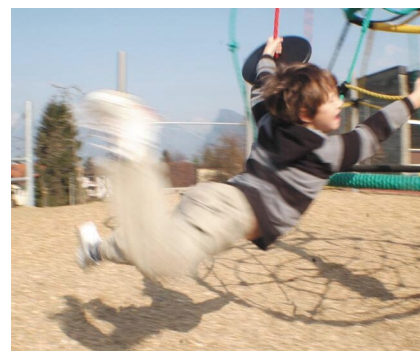

Une aventure de grimpe et de tourner, tout-en-un "La voie des airs" - Plusieurs enfants peuvent y apprécier ensemble le plaisir du carrousel. Tous les cordages sont armés, mécanisme de rotation ne nécessitant aucun entretien, poteau en aluminium laqué gris, cordages en couleur chanvre et noir.

Numéro de l'article	DR.061.2
Nom de l'article	Carrousel L 220 - nature
Age de jeu	4+
Hauteur de chute	255 cm
Place nécessaire	Ø 900 cm
Protection de chute	selon la norme SN EN 1176
Zone de protection de chute	38.5 m ²
Dimension de l'engin	Ø 220 x 330 cm
Fondations	1 pce
Total béton	1.03 m ³
Pièce la plus lourde	120 kg
Nombre de monteurs	2
Temps de montage complet	4 h
Garantie pièces détachées	A vie