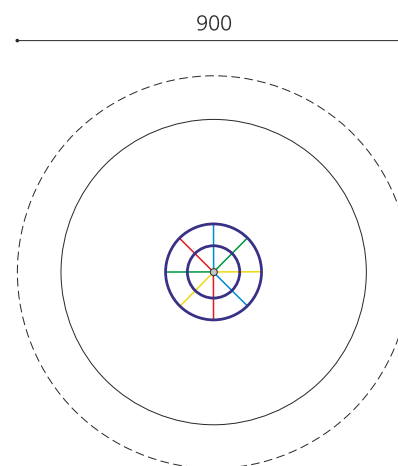

Une aventure de grimpe et de tourner, tout-en-un "La voie des airs" - Plusieurs enfants peuvent y apprécier ensemble le plaisir du carrousel. Tous les cordages sont armés, mécanisme de rotation ne nécessitant aucun entretien, poteau en aluminium laqué gris, cordages en couleur chanvre et noir.

Numéro de l'article	DR.061.2
Nom de l'article	Carrousel L 220 - nature
Age de jeu	4+
Hauteur de chute	255 cm
Place nécessaire	Ø 900 cm
Protection de chute	selon la norme SN EN 1176
Zone de protection de chute	38.5 m ²
Dimension de l'engin	Ø 220 x 330 cm
Fondations	1 pce
Total béton	1.03 m ³
Pièce la plus lourde	120 kg
Nombre de monteurs	2
Temps de montage complet	4 h
Garantie pièces détachées	A vie