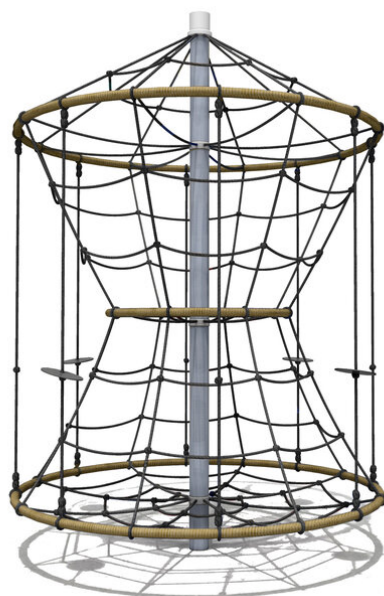

Une aventure de grimpe et de tourner, tout-en-un "La voie des airs" - Plusieurs enfants peuvent y apprécier ensemble le plaisir du carrousel. Tous les cordages sont armés, mécanisme de rotation ne nécessitant aucun entretien, poteau en aluminium laqué gris, cordages en couleur chanvre et noir.

Numéro de l'article	DR.061.2
Nom de l'article	Carrousel L 220 - nature
Age de jeu	4+
Hauteur de chute	255 cm
Place nécessaire	Ø 900 cm
Protection de chute	selon la norme SN EN 1176
Zone de protection de chute	38.5 m ²
Dimension de l'engin	Ø 220 x 330 cm
Fondations	1 pce
Total béton	1.03 m ³
Pièce la plus lourde	120 kg
Nombre de monteurs	2
Temps de montage complet	4 h
Garantie pièces détachées	A vie

Autres produits de ce groupe

DR.060.1
Bolide M 150 - nature

DR.060.1.C
Bolide M 150 - color

DR.060.2
Carrousel M 150 - nature

DR.060.2.C
Carrousel M 150 - color

DR.061.1
Bolide L 220 - nature

DR.061.1.C
Bolide L 220 -
color

DR.061.2.C
Carrousel L
220 - color