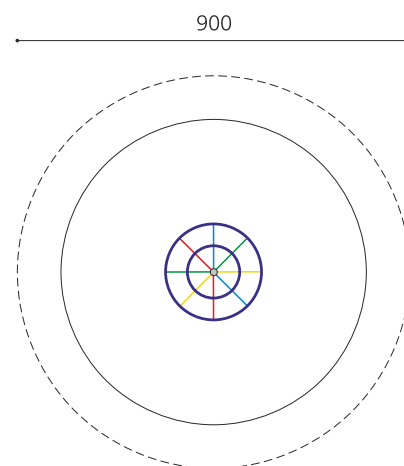

Une aventure de grimpe et de tourner, tout-en-un "La voie des airs" - Plusieurs enfants peuvent y apprécier ensemble le plaisir du carrousel. Tous les cordages sont armés, mécanisme de rotation ne nécessitant aucun entretien, poteau en aluminium laqué gris, cordages colorés.

| | |
|-----------------------------|--------------------------------|
| Numéro de l'article | DR.061.2.C |
| Nom de l'article | Carrousel L 220 - color |
| Age de jeu | 4+ |
| Hauteur de chute | 255 cm |
| Place nécessaire | Ø 900 cm |
| Protection de chute | selon la norme SN EN 1176 |
| Zone de protection de chute | 38.5 m ² |
| Dimension de l'engin | Ø 220 x 330 cm |
| Fondations | 1 pce |
| Total béton | 1.03 m ³ |
| Pièce la plus lourde | 120 kg |
| Nombre de monteurs | 2 |
| Temps de montage complet | 4 h |
| Garantie pièces détachées | A vie |