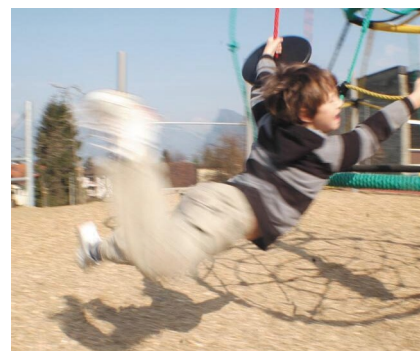

Une aventure de grimpe et de tourner, tout-en-un "La voie des airs" - Plusieurs enfants peuvent y apprécier ensemble le plaisir du carrousel. Tous les cordages sont armés, mécanisme de rotation ne nécessitant aucun entretien, poteau en aluminium laqué gris, cordages colorés.

| | |
|-----------------------------|--------------------------------|
| Numéro de l'article | DR.061.2.C |
| Nom de l'article | Carrousel L 220 - color |
| Age de jeu | 4+ |
| Hauteur de chute | 255 cm |
| Place nécessaire | Ø 900 cm |
| Protection de chute | selon la norme SN EN 1176 |
| Zone de protection de chute | 38.5 m ² |
| Dimension de l'engin | Ø 220 x 330 cm |
| Fondations | 1 pce |
| Total béton | 1.03 m ³ |
| Pièce la plus lourde | 120 kg |
| Nombre de monteurs | 2 |
| Temps de montage complet | 4 h |
| Garantie pièces détachées | A vie |

DR.061.2
Carrousel L
220 - nature