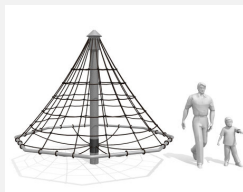

Autres produits de ce groupe

DR.072
Petite pyramide - color