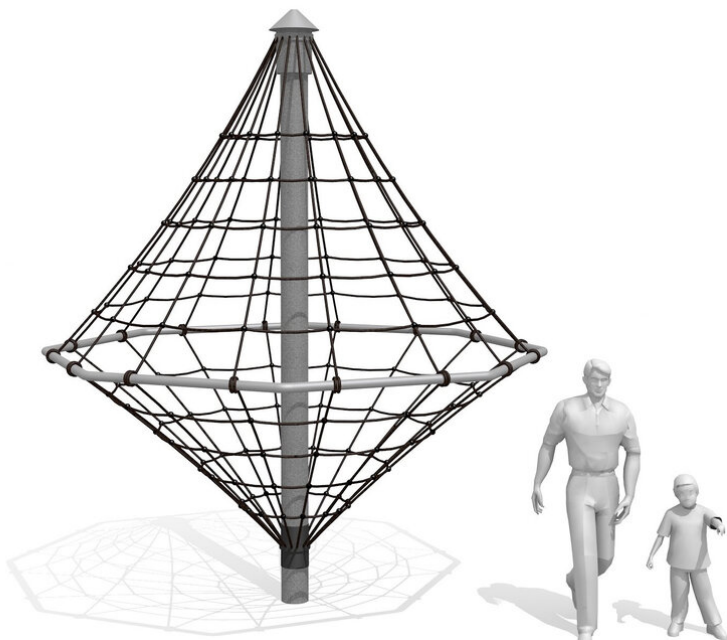

Une aventure de grimpe et de tourner, tout-en-un Cool, de haut en bas, avec un vaste espace intérieur pour jouer et s'amuser. Quand les enfants se tiennent à l'anneau du milieu et tournent, ils ont l'impression de voler. Diamètre de 3,5m! Tous les cordages sont armés, mécanisme de rotation ne nécessitant aucun entretien, poteau en métal zingué à chaud, cordages colorés selon vos souhaits.

Numéro de l'article	DR.070
Nom de l'article	Tornade - color
Age de jeu	5+
Hauteur de chute	250 cm
Place nécessaire	Ø 950 cm
Protection de chute	selon la norme SN EN 1176
Zone de protection de chute	44 m <sup>2</sup>
Dimension de l'engin	Ø 350 x 400 cm
Fondations	1 pce
Total béton	1.43 m <sup>3</sup>
Pièce la plus lourde	130 kg
Nombre de monteurs	2
Temps de montage complet	6 h
Garantie pièces détachées	A vie

## Autres produits de ce groupe

DR.072  
Petite pyramide - color