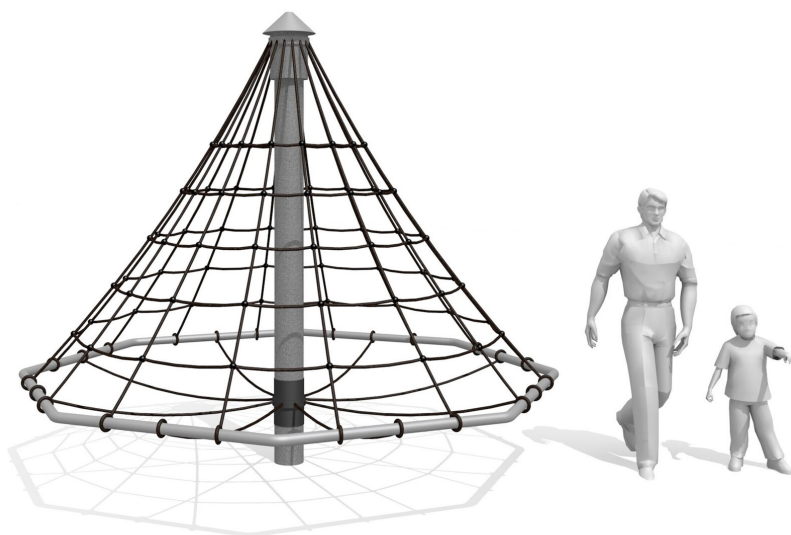

Une aventure de grimpe et de tourner, tout-en-un Cool, de haut en bas, avec un vaste espace intérieur pour jouer et s'amuser. Quand les enfants se tiennent à l'anneau du milieu et tournent, ils ont l'impression de voler. Diamètre de 3,5m! Tous les cordages sont armés, mécanisme de rotation ne nécessitant aucun entretien, poteau en métal zingué à chaud, cordages colorés selon vos souhaits.

Numéro de l'article	DR.072
Nom de l'article	Petite pyramide - color
Age de jeu	3+
Hauteur de chute	200 cm
Place nécessaire	Ø 950 cm
Protection de chute	selon la norme SN EN 1176
Zone de protection de chute	44 m ²
Dimension de l'engin	Ø 350 x 295 cm
Fondations	1 pce
Total béton	1.43 m ³
Pièce la plus lourde	100 kg
Nombre de monteurs	2
Temps de montage complet	6 h
Garantie pièces détachées	A vie

950

Autres produits de ce groupe

DR.070
Tornado - color