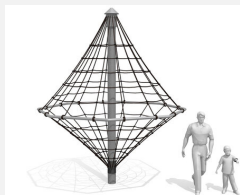

Autres produits de ce groupe

DR.070
Tornado - color