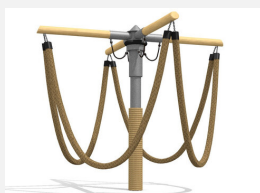

Autres produits de ce groupe

DR.090.R
Balançoire liane nature