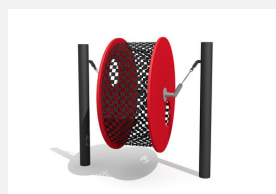

ça roule Un jeu d'enfant pour les uns, une difficulté à surmonter pour les autres. Une alternative bienvenue sur toute place de jeux. Construction massive en bois/métal. Mécanisme de rotation ne nécessitant aucun graissage. Poteaux zingués.

Création HINNEN

Numéro de l'article FA.010
Nom de l'article Rouleau d'équilibre

Age de jeu	6+
Hauteur de chute	85 cm
Place nécessaire	400 x 300 cm
Protection de chute	Minimum gazon
Zone de protection de chute	12 m ²
Dimension de l'engin	150 x 60 x 210 cm
Fondations	2 pce
Total béton	0,28 m ³
Pièce la plus lourde	90 kg
Nombre de monteurs	2
Temps de montage complet	4 h
Garantie pièces détachées	A vie
Spécial	Geringe Fallhöhe - auf Rasen aufstellbar.

Autres produits de ce groupe

FA.010.5
Machine à laver Ø 185 cm

FA.010.5.C
Machine à laver Ø 185 cm - color

FA.010.5.R
Machine à laver Ø 185 cm - nature

FA.010.C
Rouleau d'équilibre color

FA.010.R
Rouleau d'équilibre - nature