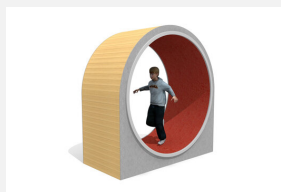

ça roule Un jeu d'enfant pour les uns, une difficulté à surmonter pour les autres. Une alternative bienvenue sur toute place de jeux. Construction massive en bois/métal. Mécanisme de rotation ne nécessitant aucun graissage. Poteaux zingués.

Création HINNEN

Numéro de l'article FA.010
Nom de l'article Rouleau d'équilibre

Age de jeu	6+
Hauteur de chute	85 cm
Place nécessaire	400 x 300 cm
Protection de chute	Minimum gazon
Zone de protection de chute	12 m ²
Dimension de l'engin	150 x 60 x 210 cm
Fondations	2 pce
Total béton	0,28 m ³
Pièce la plus lourde	90 kg
Nombre de monteurs	2
Temps de montage complet	4 h
Garantie pièces détachées	A vie
Spécial	Geringe Fallhöhe - auf Rasen aufstellbar.

Autres produits de ce groupe

FA.010.5
Machine à laver Ø 185 cm

FA.010.5.C
Machine à laver Ø 185 cm - color

FA.010.5.R
Machine à laver Ø 185 cm - nature

FA.010.C
Rouleau d'équilibre color

FA.010.R
Rouleau d'équilibre - nature