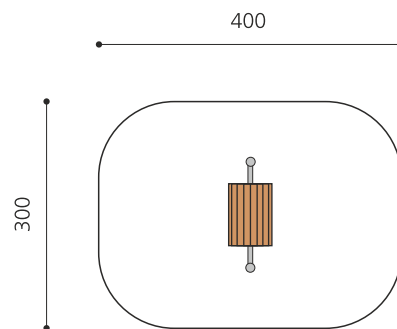

ça roule Un jeu d'enfant pour les uns, une difficulté à surmonter pour les autres. Une alternative bienvenue sur toute place de jeux. Construction massive en bois/métal. Mécanisme de rotation ne nécessitant aucun graissage. Poteaux zingués.

Création HINNEN

Numéro de l'article FA.010
Nom de l'article Rouleau d'équilibre

Age de jeu	6+
Hauteur de chute	85 cm
Place nécessaire	400 x 300 cm
Protection de chute	Minimum gazon
Zone de protection de chute	12 m ²
Dimension de l'engin	150 x 60 x 210 cm
Fondations	2 pce
Total béton	0,28 m ³
Pièce la plus lourde	90 kg
Nombre de monteurs	2
Temps de montage complet	4 h
Garantie pièces détachées	A vie
Spécial	Geringe Fallhöhe - auf Rasen aufstellbar.

Autres produits de ce groupe

FA.010.5
Machine à laver Ø 185 cm

FA.010.5.C
Machine à laver Ø 185 cm - color

FA.010.5.R
Machine à laver Ø 185 cm - nature

FA.010.C
Rouleau d'équilibre color

FA.010.R
Rouleau d'équilibre - nature