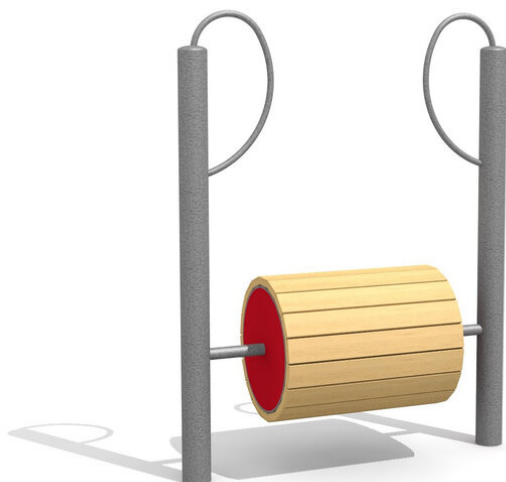

ça roule Un jeu d'enfant pour les uns, une difficulté à surmonter pour les autres. Une alternative bienvenue sur toute place de jeux. Construction massive en bois/métal. Mécanisme de rotation ne nécessitant aucun graissage. Poteaux zingués.

Création HINNEN

Numéro de l'article FA.010
Nom de l'article Rouleau d'équilibre

Age de jeu	6+
Hauteur de chute	85 cm
Place nécessaire	400 x 300 cm
Protection de chute	Minimum gazon
Zone de protection de chute	12 m ²
Dimension de l'engin	150 x 60 x 210 cm
Fondations	2 pce
Total béton	0,28 m ³
Pièce la plus lourde	90 kg
Nombre de monteurs	2
Temps de montage complet	4 h
Garantie pièces détachées	A vie
Spécial	Geringe Fallhöhe - auf Rasen aufstellbar.

Autres produits de ce groupe

FA.010.5
Machine à laver Ø 185 cm

FA.010.5.C
Machine à laver Ø 185 cm - color

FA.010.5.R
Machine à laver Ø 185 cm - nature

FA.010.C
Rouleau d'équilibre color

FA.010.R
Rouleau d'équilibre - nature