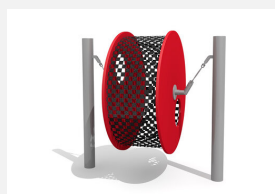

ça roule Un jeu d'enfant pour les uns, une difficulté à surmonter pour les autres. Une alternative bienvenue sur toute place de jeux. Construction massive en bois/métal. Mécanisme de rotation ne nécessitant aucun graissage. Poteaux zingués.

Création HINNEN

Numéro de l'article FA.010
Nom de l'article Rouleau d'équilibre

Age de jeu	6+
Hauteur de chute	85 cm
Place nécessaire	400 x 300 cm
Protection de chute	Minimum gazon
Zone de protection de chute	12 m ²
Dimension de l'engin	150 x 60 x 210 cm
Fondations	2 pce
Total béton	0,28 m ³
Pièce la plus lourde	90 kg
Nombre de monteurs	2
Temps de montage complet	4 h
Garantie pièces détachées	A vie
Spécial	Geringe Fallhöhe - auf Rasen aufstellbar.

Autres produits de ce groupe

FA.010.5
Machine à laver Ø 185 cm

FA.010.5.C
Machine à laver Ø 185 cm - color

FA.010.5.R
Machine à laver Ø 185 cm - nature

FA.010.C
Rouleau d'équilibre color

FA.010.R
Rouleau d'équilibre - nature