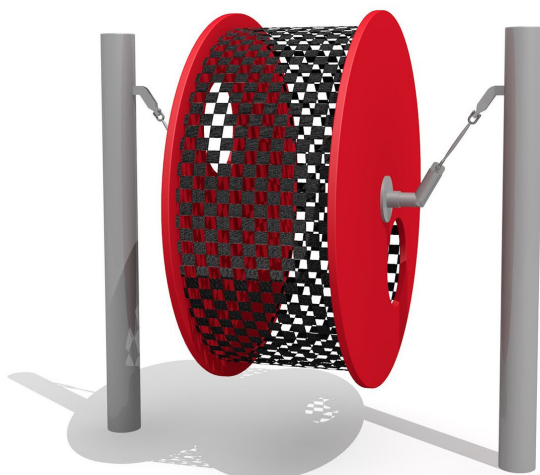

ça roule Pour jouer, bouger ou se cacher. Une alternative bienvenue sur toute place de jeux. Poteaux zingués. Mécanisme de rotation ne nécessitant pas d'entretien. Poteaux zingués.

Numéro de l'article FA.010.5
Nom de l'article Machine à laver Ø 185 cm

Age de jeu 6+
 Hauteur de chute 225 cm
 Place nécessaire 600 x 520 cm
 Protection de chute selon la norme SN EN 1176
 Zone de protection de chute 31.2 m²
 Dimension de l'engin 280 x 200 x 230 cm
 Fondations 2 pce
 Total béton 2.85 m³
 Pièce la plus lourde 395 kg
 Nombre de monteurs 2
 Temps de montage 6 h complet
 Garantie pièces détachées A vie

Autres produits de ce groupe

FA.010
Rouleau d'équilibre

FA.010.5.C
Machine à laver Ø 185 cm - color

FA.010.5.R
Machine à laver Ø 185 cm - nature

FA.010.C
Rouleau d'équilibre color

FA.010.R
Rouleau d'équilibre - nature

FA.032.02
Roue de Hamster