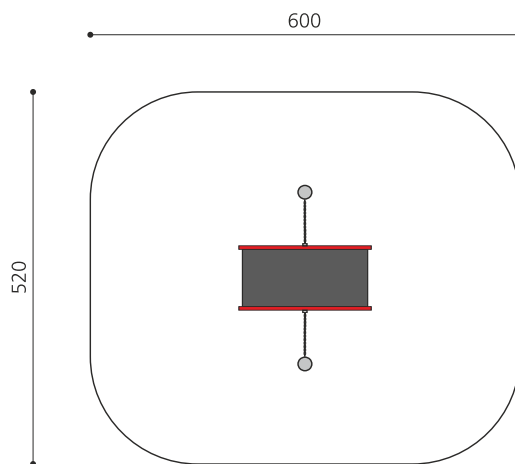

ça roule Pour jouer, bouger ou se cacher. Une alternative bienvenue sur toute place de jeux. Poteaux zingués. Mécanisme de rotation ne nécessitant pas d'entretien. Poteaux zingués.

Numéro de l'article FA.010.5
Nom de l'article Machine à laver Ø 185 cm

Age de jeu 6+
 Hauteur de chute 225 cm
 Place nécessaire 600 x 520 cm
 Protection de chute selon la norme SN EN 1176
 Zone de protection de chute 31.2 m²
 Dimension de l'engin 280 x 200 x 230 cm
 Fondations 2 pce
 Total béton 2.85 m³
 Pièce la plus lourde 395 kg
 Nombre de monteurs 2
 Temps de montage 6 h complet
 Garantie pièces détachées A vie

Autres produits de ce groupe

FA.010
Rouleau d'équilibre

FA.010.5.C
Machine à laver Ø 185 cm - color

FA.010.5.R
Machine à laver Ø 185 cm - nature

FA.010.C
Rouleau d'équilibre color

FA.010.R
Rouleau d'équilibre - nature