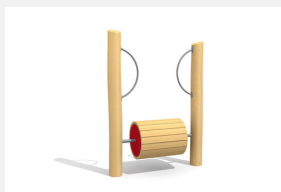

ça roule Pour jouer, bouger ou se cacher. Une alternative bienvenue sur toute place de jeux. Poteaux zingués et laqués en couleur, standard bleu. Mécanisme de rotation ne nécessite pas d'entretien.

Numéro de l'article FA.010.5.C
Nom de l'article Machine à laver Ø 185 cm - color

Age de jeu 6+
 Hauteur de chute 225 cm
 Place nécessaire 600 x 520 cm
 Protection de chute selon la norme SN EN 1176
 Zone de protection de chute 31.2 m²
 Dimension de l'engin 280 x 200 x 230 cm
 Fondations 2 pce
 Total béton 2.85 m³
 Pièce la plus lourde 395 kg
 Nombre de monteurs 2
 Temps de montage 6 h complet
 Garantie pièces A vie détachées

Autres produits de ce groupe

FA.010
Rouleau d'équilibre

FA.010.5
Machine à laver Ø 185 cm

FA.010.5.R
Machine à laver Ø 185 cm - nature

FA.010.C
Rouleau d'équilibre color

FA.010.R
Rouleau d'équilibre - nature