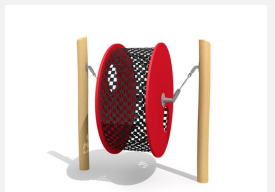

ça roule Pour jouer, bouger ou se cacher. Une alternative bienvenue sur toute place de jeux. Poteaux zingués et laqués en couleur, standard bleu. Mécanisme de rotation ne nécessite pas d'entretien.

Numéro de l'article FA.010.5.C
Nom de l'article Machine à laver Ø 185 cm - color

Age de jeu 6+
 Hauteur de chute 225 cm
 Place nécessaire 600 x 520 cm
 Protection de chute selon la norme SN EN 1176
 Zone de protection de chute 31.2 m²
 Dimension de l'engin 280 x 200 x 230 cm
 Fondations 2 pce
 Total béton 2.85 m³
 Pièce la plus lourde 395 kg
 Nombre de monteurs 2
 Temps de montage 6 h complet
 Garantie pièces A vie détachées

Autres produits de ce groupe

FA.010
Rouleau d'équilibre

FA.010.5
Machine à laver Ø 185 cm

FA.010.5.R
Machine à laver Ø 185 cm - nature

FA.010.C
Rouleau d'équilibre color

FA.010.R
Rouleau d'équilibre - nature