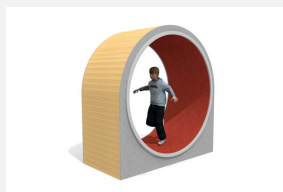

ça roule Pour jouer, bouger ou se cacher. Une alternative bienvenue sur toute place de jeux. Poteaux zingués et laqués en couleur, standard bleu. Mécanisme de rotation ne nécessite pas d'entretien.

Numéro de l'article FA.010.5.C
Nom de l'article Machine à laver Ø 185 cm - color

Age de jeu 6+
 Hauteur de chute 225 cm
 Place nécessaire 600 x 520 cm
 Protection de chute selon la norme SN EN 1176
 Zone de protection de chute 31.2 m²
 Dimension de l'engin 280 x 200 x 230 cm
 Fondations 2 pce
 Total béton 2.85 m³
 Pièce la plus lourde 395 kg
 Nombre de monteurs 2
 Temps de montage 6 h complet
 Garantie pièces A vie détachées

Autres produits de ce groupe

FA.010
Rouleau d'équilibre

FA.010.5
Machine à laver Ø 185 cm

FA.010.5.R
Machine à laver Ø 185 cm - nature

FA.010.C
Rouleau d'équilibre color

FA.010.R
Rouleau d'équilibre - nature