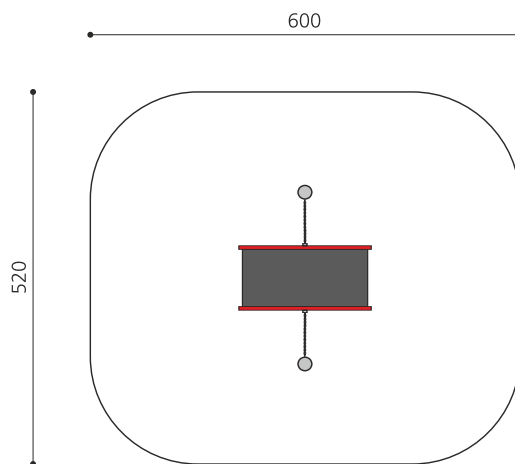

ça roule Pour jouer, bouger ou se cacher. Une alternative bienvenue sur toute place de jeux. Poteaux zingués et laqués en couleur, standard bleu. Mécanisme de rotation ne nécessite pas d'entretien.

Numéro de l'article FA.010.5.C
Nom de l'article Machine à laver Ø 185 cm - color

Age de jeu 6+
 Hauteur de chute 225 cm
 Place nécessaire 600 x 520 cm
 Protection de chute selon la norme SN EN 1176
 Zone de protection de chute 31.2 m²
 Dimension de l'engin 280 x 200 x 230 cm
 Fondations 2 pce
 Total béton 2.85 m³
 Pièce la plus lourde 395 kg
 Nombre de monteurs 2
 Temps de montage 6 h complet
 Garantie pièces A vie détachées

Autres produits de ce groupe

FA.010
Rouleau d'équilibre

FA.010.5
Machine à laver Ø 185 cm

FA.010.5.R
Machine à laver Ø 185 cm - nature

FA.010.C
Rouleau d'équilibre color

FA.010.R
Rouleau d'équilibre - nature