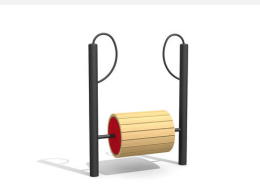

ça roule Pour jouer, bouger ou se cacher. Une alternative bienvenue sur toute place de jeux. Poteaux zingués et laqués en couleur, standard bleu. Mécanisme de rotation ne nécessite pas d'entretien.

Numéro de l'article FA.010.5.C
Nom de l'article Machine à laver Ø 185 cm - color

Age de jeu 6+
 Hauteur de chute 225 cm
 Place nécessaire 600 x 520 cm
 Protection de chute selon la norme SN EN 1176
 Zone de protection de chute 31.2 m²
 Dimension de l'engin 280 x 200 x 230 cm
 Fondations 2 pce
 Total béton 2.85 m³
 Pièce la plus lourde 395 kg
 Nombre de monteurs 2
 Temps de montage 6 h complet
 Garantie pièces A vie détachées

Autres produits de ce groupe

FA.010
Rouleau d'équilibre

FA.010.5
Machine à laver Ø 185 cm

FA.010.5.R
Machine à laver Ø 185 cm - nature

FA.010.C
Rouleau d'équilibre color

FA.010.R
Rouleau d'équilibre - nature