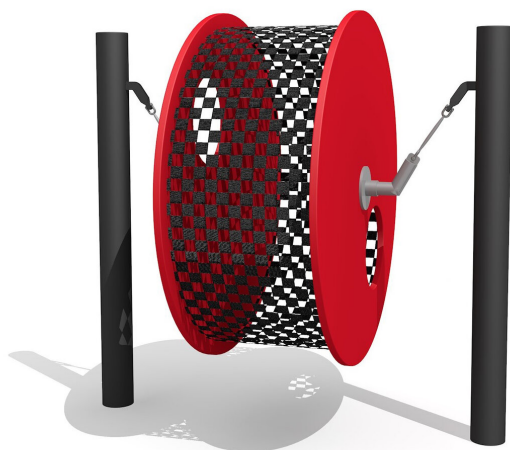

ça roule Pour jouer, bouger ou se cacher. Une alternative bienvenue sur toute place de jeux. Poteaux zingués et laqués en couleur, standard bleu. Mécanisme de rotation ne nécessite pas d'entretien.

Numéro de l'article FA.010.5.C
Nom de l'article Machine à laver Ø 185 cm - color

Age de jeu 6+
 Hauteur de chute 225 cm
 Place nécessaire 600 x 520 cm
 Protection de chute selon la norme SN EN 1176
 Zone de protection de chute 31.2 m²
 Dimension de l'engin 280 x 200 x 230 cm
 Fondations 2 pce
 Total béton 2.85 m³
 Pièce la plus lourde 395 kg
 Nombre de monteurs 2
 Temps de montage 6 h complet
 Garantie pièces A vie détachées

Autres produits de ce groupe

FA.010
Rouleau d'équilibre

FA.010.5
Machine à laver Ø 185 cm

FA.010.5.R
Machine à laver Ø 185 cm - nature

FA.010.C
Rouleau d'équilibre color

FA.010.R
Rouleau d'équilibre - nature

FA.032.02
Roue de Hamster