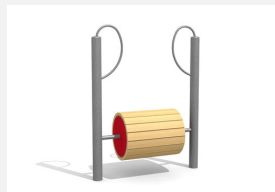

ça roule Pour jouer, bouger ou se cacher. Une alternative bienvenue sur toute place de jeux. Poteaux zingués et laqués en couleur, standard bleu. Mécanisme de rotation ne nécessite pas d'entretien.

Numéro de l'article FA.010.5.C
Nom de l'article Machine à laver Ø 185 cm - color

Age de jeu 6+
 Hauteur de chute 225 cm
 Place nécessaire 600 x 520 cm
 Protection de chute selon la norme SN EN 1176
 Zone de protection de chute 31.2 m²
 Dimension de l'engin 280 x 200 x 230 cm
 Fondations 2 pce
 Total béton 2.85 m³
 Pièce la plus lourde 395 kg
 Nombre de monteurs 2
 Temps de montage 6 h complet
 Garantie pièces A vie détachées

Autres produits de ce groupe

FA.010
Rouleau d'équilibre

FA.010.5
Machine à laver Ø 185 cm

FA.010.5.R
Machine à laver Ø 185 cm - nature

FA.010.C
Rouleau d'équilibre color

FA.010.R
Rouleau d'équilibre - nature