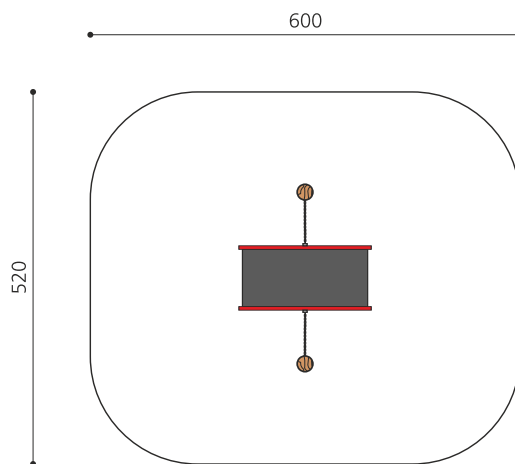

ça roule Pour jouer, bouger ou se cacher. Une alternative bienvenue sur toute place de jeux.
Poteaux en bois robinier massif, non traité. Mécanisme de rotation ne nécessite pas d'entretien.

Numéro de l'article FA.010.5.R
Nom de l'article Machine à laver Ø 185 cm - nature

Age de jeu 6+
Hauteur de chute 225 cm
Place nécessaire 600 x 520 cm
Protection de chute selon la norme SN EN 1176
Zone de protection de chute 31.2 m²
Dimension de l'engin 280 x 200 x 230 cm
Fondations 2 pce
Total béton 2.85 m³
Pièce la plus lourde 395 kg
Nombre de monteurs 2
Temps de montage 6 h complet
Garantie pièces détachées A vie

Autres produits de ce groupe

FA.010
Rouleau d'équilibre

FA.010.5
Machine à laver Ø 185 cm

FA.010.5.C
Machine à laver Ø 185 cm - color

FA.010.C
Rouleau d'équilibre color

FA.010.R
Rouleau d'équilibre - nature