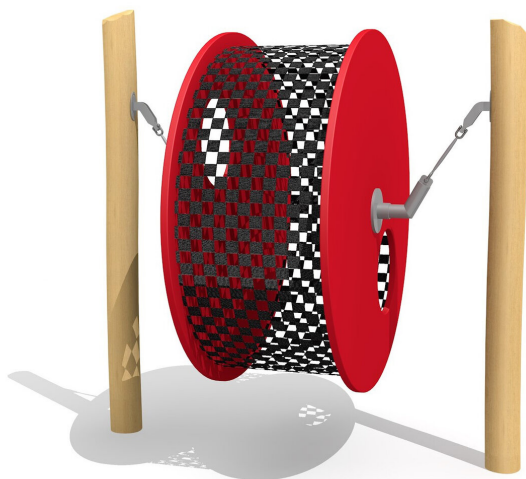

ça roule Pour jouer, bouger ou se cacher. Une alternative bienvenue sur toute place de jeux.
Poteaux en bois robinier massif, non traité. Mécanisme de rotation ne nécessite pas d'entretien.

Numéro de l'article FA.010.5.R
Nom de l'article Machine à laver Ø 185 cm - nature

Age de jeu 6+
Hauteur de chute 225 cm
Place nécessaire 600 x 520 cm
Protection de chute selon la norme SN EN 1176
Zone de protection de chute 31.2 m²
Dimension de l'engin 280 x 200 x 230 cm
Fondations 2 pce
Total béton 2.85 m³
Pièce la plus lourde 395 kg
Nombre de monteurs 2
Temps de montage 6 h complet
Garantie pièces détachées A vie

Autres produits de ce groupe

FA.010
Rouleau d'équilibre

FA.010.5
Machine à laver Ø 185 cm

FA.010.5.C
Machine à laver Ø 185 cm - color

FA.010.C
Rouleau d'équilibre color

FA.010.R
Rouleau d'équilibre - nature

FA.032.02
Roue de Hamster